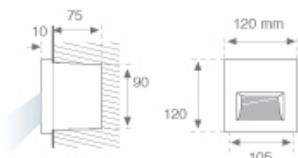

MINI URBAN 65

9801053

MINI URBAN 65 ASYM 350 WW GR.

Descripción:

Bañador de exterior empotrado a pared modelo MINI URBAN 65 ASYM 350 WW GR. de la marca LAMP. Fabricado en inyección de aluminio pintado en color gris texturizado con cristal templado. Caja de empotramiento incluida. Modelo para LED HI-POWER con temperatura de color blanco cálido de 2700K y LED alimentado directo a red. Con un grado de protección IP65, IK08. Clase de aislamiento I.

Acabado: Gris texturizado**Peso:** 660 g**IEE :** A++**Instalación:** Empotrado de pared**CARACTERÍSTICAS TÉCNICAS:****Flujo de salida:** 47 lm**K:** 2700**IRC:** 80**Fuente de Luz:** HI POWER SEOUL**Horas de vida led:** 20.000 L70**MacAdam:** 4**Pled:** 4.8W**Alimentación:** 230V-50Hz**Equipo:** Sin equipo (directo red)**Opciones Personalizables:**

DATOS FOTOMÉTRICOS :