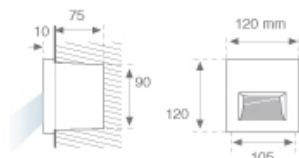

MINI URBAN 65

9801043

MINI URBAN 65 ASYM 350 NW GR.

Descripción:

Bañador de exterior empotrado a pared modelo MINI URBAN 65 ASYM 350 NW GR. de la marca LAMP. Fabricado en inyección de aluminio pintado en color gris texturizado con cristal templado. Caja de empotramiento incluida. Modelo para LED HI-POWER con temperatura de color blanco neutro y LED alimentado directo a red. Con un grado de protección IP65, IK08. Clase de aislamiento I.

Acabado: Gris texturizado**Peso:** 660 g**IEE :** A++**Instalación:** Empotrado de pared**CARACTERÍSTICAS TÉCNICAS:**

Flujo de salida:	56 lm	K:	4000
Plum:	4.8W	IRC:	80
Eficacia:	12 lm/w	MacAdam:	4
Fuente de Luz:	HI POWER SEOUL	Alimentación:	230V-50Hz
Horas de vida led:	20.000 L70	Equipo:	Sin equipo (directo red)
Pled:	4.8W		

**Opciones Personalizables:**

9801043

MINI URBAN 65 ASYM 350 NW GR.

DATOS FOTOMÉTRICOS :

9801043
 $\eta = 100\%$
 $I_{max} = 1112 \text{ cd/klm}$
UTE: 0,00T
CIE: 29 74 98 100 100