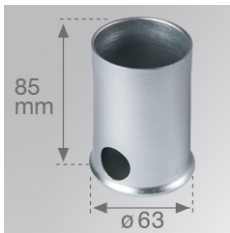

9800973

XTREMA 80 ACC. REC BOX

Descripción:

Accesorio para luminaria empotrable de exterior modelo XTREMA 80 ACC. REC BOX de la marca LAMP. Tipo caja de empotramiento. Fabricada en acero inoxidable.

Acabado: Aluminio brillante

Dimensiones: Ø 63 mm x 85 mm

Peso: 220 g

Instalación:

CARACTERÍSTICAS TÉCNICAS:

Opciones Personalizables:

DATOS FOTOMÉTRICOS :