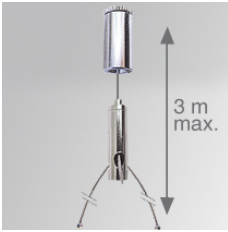

9608633

---

**ACC. Y 180MM STEEL CABLE NK.**

**Descripción:**

Accesorio para luminarias suspendidas modelo ACC. Y 180MM STEEL CABLE NK. de la marca LAMP. Tipo suspensión en Y de 180mm de separación entre extremos y con cable de acero regulable hasta 3000mm de largo.

**Acabado:** Niquelado

**Dimensiones:** Ø 15 mm x 31 mm

**Peso:** 80 g

---