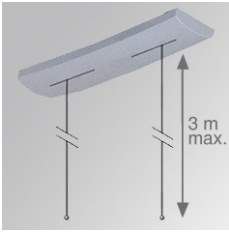

9607493

ACC. DB STEEL CABLE GR.

Descripción:

Accesorio para luminarias suspendidas modelo ACC. DB STEEL CABLE GR. de la marca LAMP. Tipo suspensión con doble cable de acero de hasta 3000mm de largo y florón en color gris.

Acabado: Gris satinado

Peso: 212 g