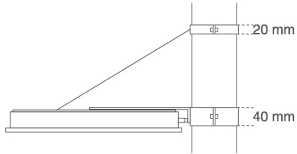

9607483

BAZZ AIR ACC. Ø120 POLE 2CLAMP GR.

Descripción:

Accesorio para estructura de exterior modelo BAZZ AIR ACC. Ø120 POLE 2CLAMP GR. de la marca LAMP. Tipo abrazadera para adaptar 2 luminarias a columnas de 120-130mm de diámetro. Fabricado en extrusión de aluminio lacado en color gris texturizado.

Acabado: Gris texturizado

Peso: 2.916 g

Instalación:

CARACTERÍSTICAS TÉCNICAS:

Opciones Personalizables:

9607483

BAZZ AIR ACC. Ø120 POLE 2CLAMP GR.

DATOS FOTOMÉTRICOS :