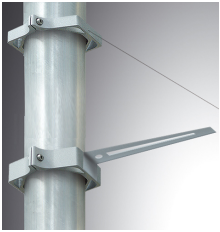

9607483

BAZZ AIR ACC. Ø120 POLE 2CLAMP GR.

Descripción:

Accesorio para estructura de exterior modelo BAZZ AIR ACC. Ø120 POLE 2CLAMP GR. de la marca LAMP. Tipo abrazadera para adaptar 2 luminarias a columnas de 120-130mm de diámetro. Fabricado en extrusión de aluminio lacado en color gris texturizado.

Acabado: Gris texturizado

Peso: 2.916 g

Instalación:

CARACTERÍSTICAS TÉCNICAS:

Opciones Personalizables:

9607483

BAZZ AIR ACC. Ø120 POLE 2CLAMP GR.

DATOS FOTOMÉTRICOS :