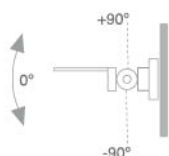

9600063

ACC. ADJ WALL ARM GR.

Descripción:

Accesorio para luminaria modelo ACC. ADJ WALL ARM GR. de la marca LAMP. Tipo soporte a pared directo orientable 90°, lacado en color gris.

Acabado: Gris texturizado

Peso: 974 g

Instalación:

CARACTERÍSTICAS TÉCNICAS:

Opciones Personalizables:

9600063

ACC. ADJ WALL ARM GR.

DATOS FOTOMÉTRICOS :