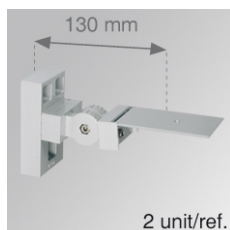

9600063

ACC. ADJ WALL ARM GR.

Descripción:

Accesorio para luminaria modelo ACC. ADJ WALL ARM GR. de la marca LAMP. Tipo soporte a pared directo orientable 90°, lacado en color gris.

Acabado: Gris texturizado

Peso: 974 g

Instalación:

CARACTERÍSTICAS TÉCNICAS:

Opciones Personalizables:

9600063

ACC. ADJ WALL ARM GR.

DATOS FOTOMÉTRICOS :