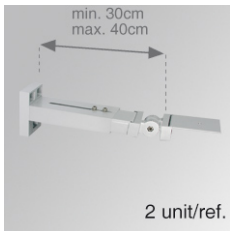

ACCESORIOS

9600053

ACC. ADJ EXTEN WALL ARM GR.

Descripción:

Accesorio para luminaria modelo ACC. ADJ EXTEN WALL ARM GR. de la marca LAMP. Tipo soporte a pared orientable y extensible de 30 a 40 cm, laqueado en color gris.

Acabado: Gris texturizado

Peso: 1.668 g

Instalación:

CARACTERÍSTICAS TÉCNICAS:

Opciones Personalizables:

9600053

ACC. ADJ EXTEN WALL ARM GR.

DATOS FOTOMÉTRICOS :