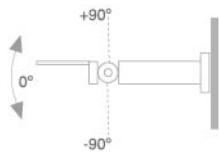

ACCESORIOS

9600053

ACC. ADJ EXTEN WALL ARM GR.

Descripción:

Accesorio para luminaria modelo ACC. ADJ EXTEN WALL ARM GR. de la marca LAMP. Tipo soporte a pared orientable y extensible de 30 a 40 cm, laqueado en color gris.

Acabado: Gris texturizado

Peso: 1.668 g

Instalación:

CARACTERÍSTICAS TÉCNICAS:

Opciones Personalizables:

9600053

ACC. ADJ EXTEN WALL ARM GR.

DATOS FOTOMÉTRICOS :