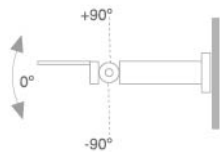

9600050

ACC. ADJ EXTEN WALL ARM WH.

Descripción:

Accesorio para luminaria modelo ACC. ADJ EXTEN WALL ARM WH. de la marca LAMP. Tipo soporte a pared orientable y extensible de 30 a 40 cm, laqueado en color blanco.

Acabado: Blanco brillo RAL 9010

Peso: 1.668 g

Instalación:

CARACTERÍSTICAS TÉCNICAS:

Opciones Personalizables:

9600050

ACC. ADJ EXTEN WALL ARM WH.

DATOS FOTOMÉTRICOS :