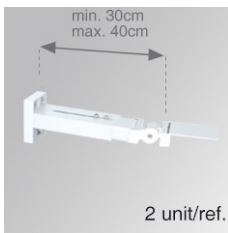

9600050

ACC. ADJ EXTEN WALL ARM WH.

Descripción:

Accesorio para luminaria modelo ACC. ADJ EXTEN WALL ARM WH. de la marca LAMP. Tipo soporte a pared orientable y extensible de 30 a 40 cm, laqueado en color blanco.

Acabado: Blanco brillo RAL 9010

Peso: 1.668 g

Instalación:

CARACTERÍSTICAS TÉCNICAS:

Opciones Personalizables:

9600050

ACC. ADJ EXTEN WALL ARM WH.

DATOS FOTOMÉTRICOS :