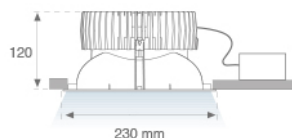

KOMBIC 200

9281560

KOMBIC 200 SQ 5000 IP40 WW OPAL DA BR/WH

Descripción:

Acabado: Blanco brillo RAL 9010

Peso: 1.536 g

Instalación: Empotrado

CARACTERÍSTICAS TÉCNICAS:

Flujo de salida:	3.249 lm	K:	3000
Plum:	39W	IRC:	80
Eficacia:	83,3 lm/w	MacAdam:	3
Fuente de Luz:	COB PHILIPS	Alimentación:	220-240V 50/60Hz
Horas de vida led:	50.000 L70 B10	Equipo:	Regulable DALI
Pled:	36W		