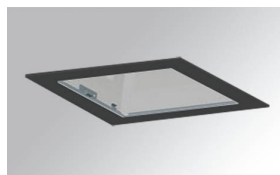

Cód. producto:

9006142

Descripción:

DOMO SQ/KOMBIC SQ ACC. TRANSP GLASS BK.