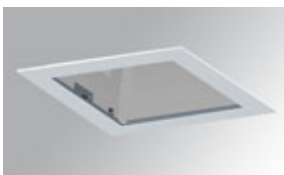

ACCESORIOS :

Óptico

Cód. producto:

9006140

Descripción:

DOMO SQ/KOMBIC SQ ACC. TRANSP GLASS WH.