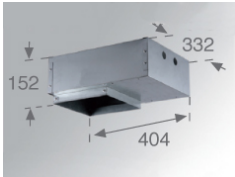

KOMBIC 200

9281560

KOMBIC 200 SQ 5000 IP40 WW OPAL DA BR/WH

Descripción:

Acabado: Blanco brillo RAL 9010

Peso: 1.536 g

Instalación: Empotrado

CARACTERÍSTICAS TÉCNICAS:

Tolerancia del flujo de salida +/- 10%

DATOS FOTOMÉTRICOS :

ACCESORIOS :

Montaje

Cód. producto:

9000163

Descripción:

DOMO SQ/KOMBIC SQ ACC. REC BOX