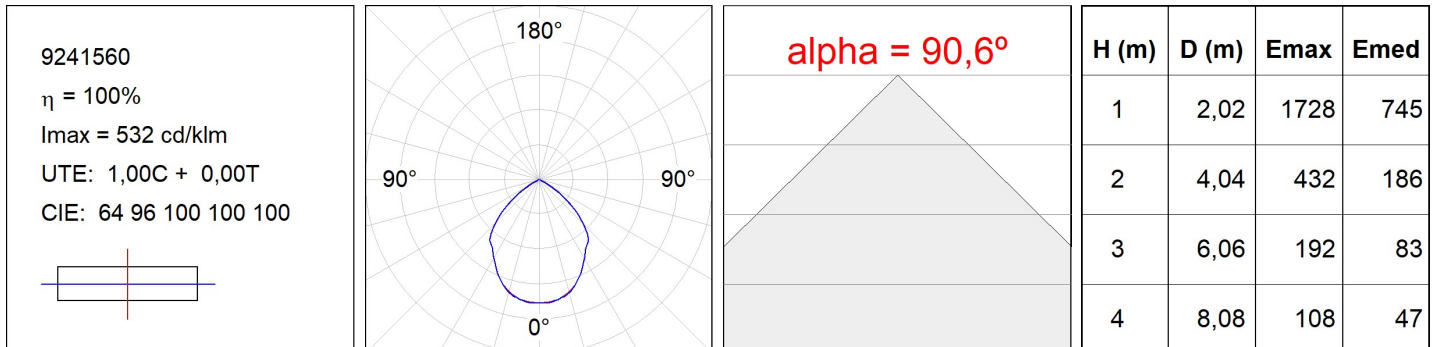

DATOS FOTOMÉTRICOS :