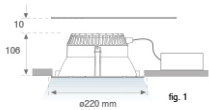

KOMBIC 200 DOWNLIGHT

9281480

KOMBIC BRIGHT 2000 WW DALI

Descripción:

Acabado: Blanco brillo RAL 9010

Peso: 816 g

Instalación: Empotrado

CARACTERÍSTICAS TÉCNICAS:

Flujo de salida:	1.881 lm	K:	3000
Plum:	18,3W	IRC:	80
Eficacia:	102,8 lm/w	MacAdam:	3
Fuente de Luz:	COB CITIZEN	Alimentación:	220-240V 50/60Hz
Horas de vida led:	50.000 L90 B10	Equipo:	Regulable DALI
Pled:	18W		