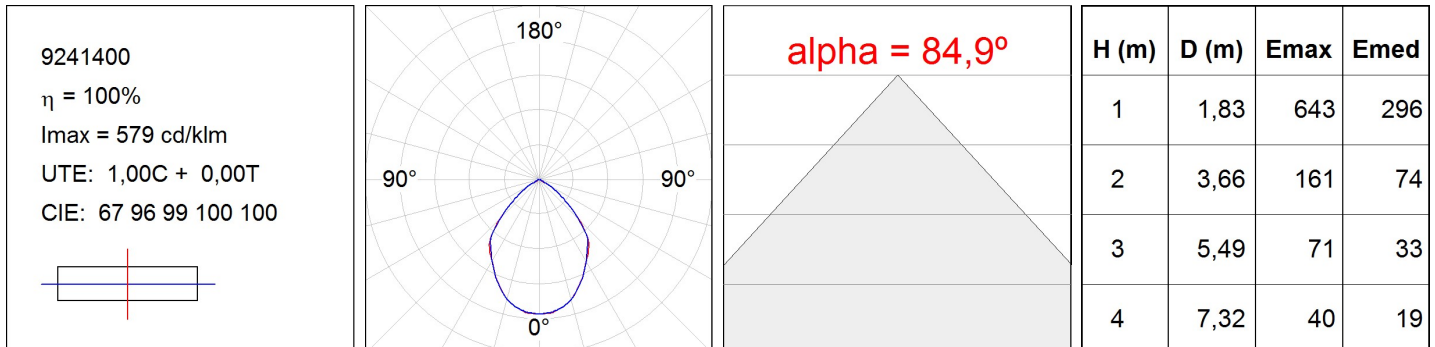

MINI KOMBIC

9281400

MINI KOMBIC SQ BRIGHT 1000 NW DALI

Descripción:

Acabado: Blanco brillo RAL 9010

Peso: 642 g

Instalación: Empotrado

CARACTERÍSTICAS TÉCNICAS:

Flujo de salida:	1.112 lm	K:	4000
Plum:	13,8W	IRC:	80
Eficacia:	80,6 lm/w	MacAdam:	3
Fuente de Luz:	COB CITIZEN	Alimentación:	220-240V 50/60Hz
Horas de vida led:	50.000 L90 B10	Equipo:	Regulable DALI
Pled:	12W		

Tolerancia del flujo de salida +/- 10%

DATOS FOTOMÉTRICOS :

ACCESORIOS :

Óptico

Cód. producto:

9000140

Descripción:

MINI KOMBIC SQ ACC. TRANSP GLASS WH.