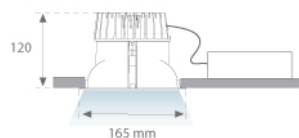

MINI KOMBIC

9281400

MINI KOMBIC SQ BRIGHT 1000 NW DALI

Descripción:

Acabado: Blanco brillo RAL 9010

Peso: 642 g

Instalación: Empotrado

CARACTERÍSTICAS TÉCNICAS:

Flujo de salida:	1.112 lm	K:	4000
Plum:	13,8W	IRC:	80
Eficacia:	80,6 lm/w	MacAdam:	3
Fuente de Luz:	COB CITIZEN	Alimentación:	220-240V 50/60Hz
Horas de vida led:	50.000 L90 B10	Equipo:	Regulable DALI
Pled:	12W		

Tolerancia del flujo de salida +/- 10%

DATOS FOTOMÉTRICOS :

ACCESORIOS :

Óptico

Cód. producto:

9000140

Descripción:

MINI KOMBIC SQ ACC. TRANSP GLASS WH.