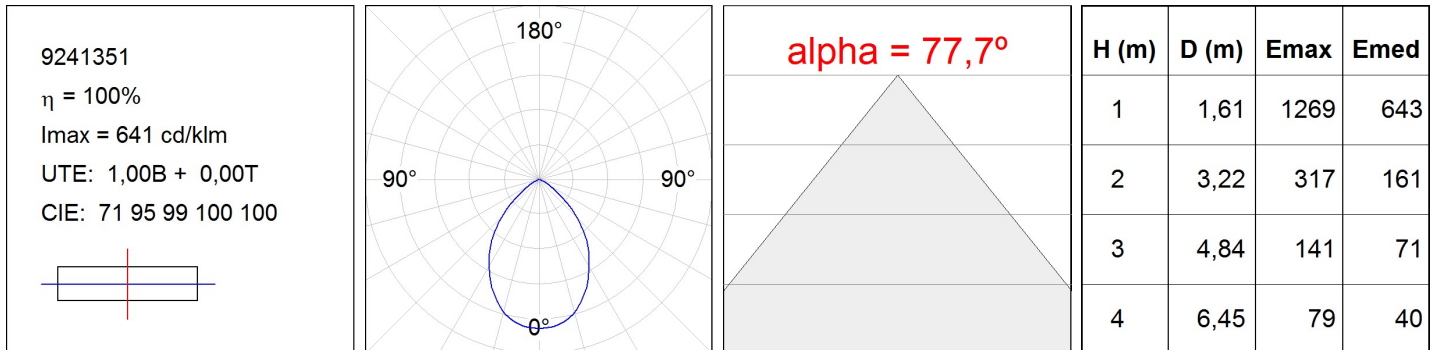

9281351

**KOMBIC MATT 3000 WW DALI**

**Descripción:**

**Acabado:** Blanco brillo RAL 9010

**Peso:** 976 g

**Instalación:** Empotrado

**CARACTERÍSTICAS TÉCNICAS:**

<b>Flujo de salida:</b>	1.982 lm	<b>K:</b>	3000
<b>Plum:</b>	18,1W	<b>IRC:</b>	80
<b>Eficacia:</b>	109,5 lm/w	<b>MacAdam:</b>	3
<b>Fuente de Luz:</b>	COB TRIDONIC	<b>Alimentación:</b>	220-240V 50/60Hz
<b>Horas de vida led:</b>	50.000 L80 B10	<b>Equipo:</b>	Regulable DALI
<b>Pled:</b>	17W		

*Tolerancia del flujo de salida +/- 10%*

**DATOS FOTOMÉTRICOS :**

**ACCESORIOS :**

**Óptico**

**Cód. producto:**

8606140

8606143

**Descripción:**