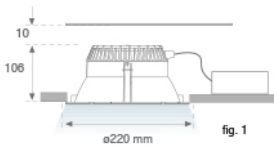

9281351

**KOMBIC MATT 3000 WW DALI**

**Descripción:**

**Acabado:** Blanco brillo RAL 9010

**Peso:** 976 g

**Instalación:** Empotrado

**CARACTERÍSTICAS TÉCNICAS:**

<b>Flujo de salida:</b>	1.982 lm	<b>K:</b>	3000
<b>Plum:</b>	18,1W	<b>IRC:</b>	80
<b>Eficacia:</b>	109,5 lm/w	<b>MacAdam:</b>	3
<b>Fuente de Luz:</b>	COB TRIDONIC	<b>Alimentación:</b>	220-240V 50/60Hz
<b>Horas de vida led:</b>	50.000 L80 B10	<b>Equipo:</b>	Regulable DALI
<b>Pled:</b>	17W		

*Tolerancia del flujo de salida +/- 10%*

**DATOS FOTOMÉTRICOS :**

**ACCESORIOS :**

**Óptico**

**Cód. producto:**

8606140

8606143

**Descripción:**