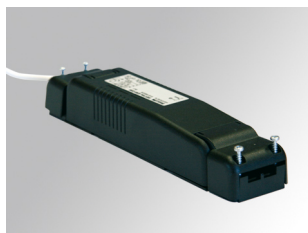

9247810

**ACC. CONTROL GEAR EL HIT 2X70W**

**Descripción:**

Accesorio para luminaria modelo ACC. CONTROL GEAR EL HIT 2X70W de la marca LAMP. Tipo equipo electrónico para lámparas de halogenuros metálicos. Alimentación a 230V. Clase de aislamiento II.

**Dimensiones:** 210 x 80 x 35 mm

**Peso:** 574 g

**CARACTERÍSTICAS TÉCNICAS:**

**Plum:** 158W

**Equipo:** Electrónico