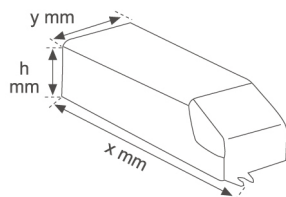

9247810

**ACC. CONTROL GEAR EL HIT 2X70W**

**Descripción:**

Accesorio para luminaria modelo ACC. CONTROL GEAR EL HIT 2X70W de la marca LAMP. Tipo equipo electrónico para lámparas de halogenuros metálicos. Alimentación a 230V. Clase de aislamiento II.

**Dimensiones:** 210 x 80 x 35 mm

**Peso:** 574 g

**CARACTERÍSTICAS TÉCNICAS:**

**Plum:** 158W

**Equipo:** Electrónico