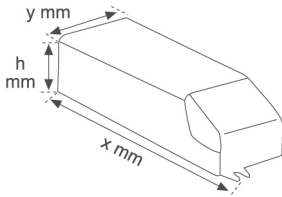

9247790

**ACC. CONTROL GEAR EL HIT 20W****Description:**

Accessoire pour luminaire modèle ACC. CONTROL GEAR EL HIT 20W de la marque LAMP. Type équipement électronique pour lampes de halogénures métalliques. Alimentation de 230V. Classe d'isolation II.

**Dimensions:** 97 x 43 x 30 mm**Poids:** 236 g**SPÉCIFICATIONS TECHNIQUES:****Plum:** 25W**Équipement:** Électronique