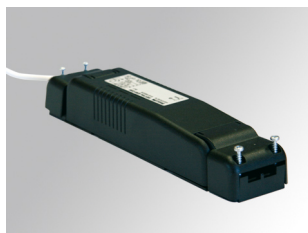

9247740

ACC. CONTROL GEAR EL HIT 70W

Description:

Accessoire pour luminaire modèle ACC. CONTROL GEAR EL HIT 70W de la marque LAMP. Type équipement électronique pour lampes de halogénures métalliques. Alimentation de 230V. Classe d'isolation II.

Dimensions: 150 x 32 x 80 mm

Poids: 354 g

SPÉCIFICATIONS TECHNIQUES:

Plum: 79W

Puissance: HIT 70W

Alimentation: 230V-50HZ

Équipement: Électronique