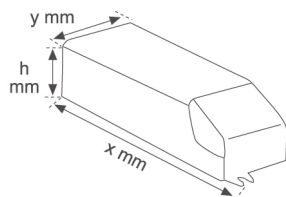

9247740

ACC. CONTROL GEAR EL HIT 70W

Description:

Accessoire pour luminaire modèle ACC. CONTROL GEAR EL HIT 70W de la marque LAMP. Type équipement électronique pour lampes de halogénures métalliques. Alimentation de 230V. Classe d'isolation II.

Dimensions: 150 x 32 x 80 mm

Poids: 354 g

SPÉCIFICATIONS TECHNIQUES:

Plum: 79W

Puissance: HIT 70W

Alimentation: 230V-50HZ

Équipement: Électronique