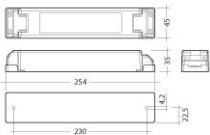

DRIVER LED

9247500

ACC. DRIVER 24V 60W

Descripción:

Accesorio para luminaria modelo ACC. DRIVER 24V 60W de la marca LAMP. Tipo driver LED a tensión constante. Clase de aislamiento II.

Peso: 500 g

CARACTERÍSTICAS TÉCNICAS: