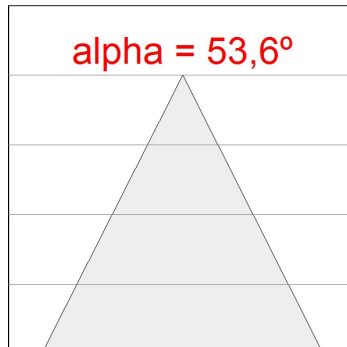

Acabado: Blanco brillo RAL 9010**Peso:** 1.536 g**Instalación:** Empotrado**CARACTERÍSTICAS TÉCNICAS:**

Flujo de salida:	4.016 lm	K:	4000
Plum:	39W	IRC:	80
Eficacia:	103 lm/w	MacAdam:	3
Fuente de Luz:	COB PHILIPS	Alimentación:	220-240V 50/60Hz
Horas de vida led:	50.000 L70 B10	Equipo:	Electrónico
Pled:	36W		

Tolerancia del flujo de salida +/- 10%

9241530

KOMBIC 200 RD 5000 IP40 NW OPAL BR/WH

DATOS FOTOMÉTRICOS :

9241530
 $\eta = 100\%$
 $I_{max} = 976 \text{ cd/klm}$
 UTE: 1,00B + 0,00T
 CIE: 80 98 100 100 100