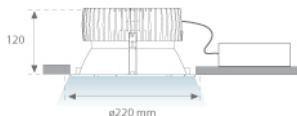

9241530

**KOMBIC 200 RD 5000 IP40 NW OPAL BR/WH****Descripción:**

Downlight empotrable redondo modelo KOMBIC 200 RD 5000 IP40 NW OPAL BR/WH de la marca LAMP. Difusor interior fabricado en metraquilato opal especial para LED y reflector metalizado brillante, disipador de aluminio inyectado y sistema de sujeción tipo TOR KIT de fácil instalación. Modelo para LED COB con temperatura de color blanco neutro y equipo electrónico incorporado. Con un grado de protección IP44. Clase de aislamiento II.

Acabado: Blanco brillo RAL 9010**Peso:** 1.536 g**Instalación:** Empotrado**CARACTERÍSTICAS TÉCNICAS:**

Flujo de salida:	4.016 lm	K:	4000
Plum:	39W	IRC:	80
Eficacia:	103 lm/w	MacAdam:	3
Fuente de Luz:	COB PHILIPS	Alimentación:	220-240V 50/60Hz
Horas de vida led:	50.000 L70 B10	Equipo:	Electrónico
Pled:	36W		