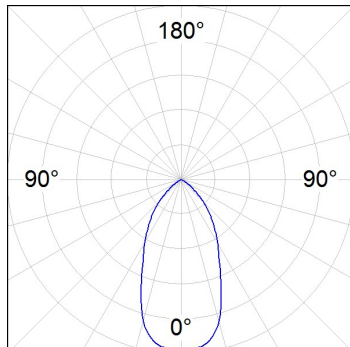

9241530

**KOMBIC 200 RD 5000 IP40 NW OPAL BR/WH****Descripción:**

Downlight empotrable redondo modelo KOMBIC 200 RD 5000 IP40 NW OPAL BR/WH de la marca LAMP. Difusor interior fabricado en metraquilato opal especial para LED y reflector metalizado brillante, disipador de aluminio inyectado y sistema de sujeción tipo TOR KIT de fácil instalación. Modelo para LED COB con temperatura de color blanco neutro y equipo electrónico incorporado. Con un grado de protección IP44. Clase de aislamiento II.

Acabado: Blanco brillo RAL 9010**Peso:** 1.536 g**Instalación:** Empotrado**CARACTERÍSTICAS TÉCNICAS:**

Flujo de salida:	4.016 lm	K:	4000
Plum:	39W	IRC:	80
Eficacia:	103 lm/w	MacAdam:	3
Fuente de Luz:	COB PHILIPS	Alimentación:	220-240V 50/60Hz
Horas de vida led:	50.000 L70 B10	Equipo:	Electrónico
Pled:	36W		

Tolerancia del flujo de salida +/- 10%

9241530

KOMBIC 200 RD 5000 IP40 NW OPAL BR/WH

DATOS FOTOMÉTRICOS :

9241530
 $\eta = 100\%$
 $I_{max} = 976 \text{ cd/klm}$
 UTE: 1,00B + 0,00T
 CIE: 80 98 100 100 100