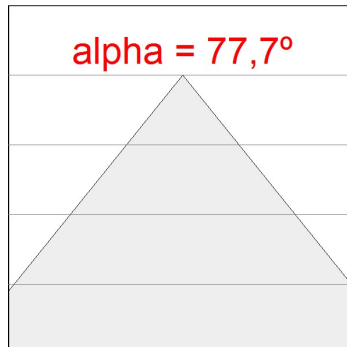

DATOS FOTOMÉTRICOS :

9241361
 $\eta = 100\%$
 $I_{max} = 641 \text{ cd/klm}$
UTE: 1,00B + 0,00T
CIE: 71 95 99 100 100

H (m)	D (m)	E_{max}	E_{med}
1	1,61	1334	676
2	3,22	334	169
3	4,84	148	75
4	6,45	83	42