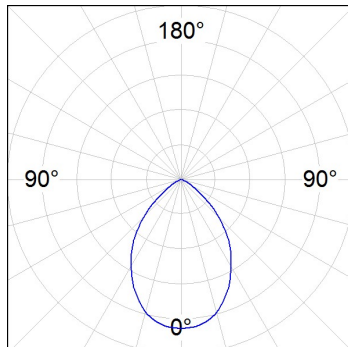

9241361

**KOMBIC MATT 3000 NW****Descripción:**

Downlight empotrable redondo modelo KOMBIC MATT 3000 NW de la marca LAMP. Difusor interior fabricado en metraquilato opal especial para LED y reflector metalizado mate, disipador de aluminio inyectado y sistema de sujeción tipo TOR KIT de fácil instalación. Modelo para LED COB con temperatura de color blanco neutro y equipo electrónico incorporado. Con un grado de protección IP44. Clase de aislamiento II. Seguridad fotobiológica grupo 0.

Acabado: Blanco brillo RAL 9010**Peso:** 976 g**Instalación:** Empotrado**CARACTERÍSTICAS TÉCNICAS:**

| | | | |
|---------------------------|----------------|----------------------|------------------|
| Flujo de salida: | 2.084 lm | K: | 4000 |
| Plum: | 18,1W | IRC: | 80 |
| Eficacia: | 115,1 lm/w | MacAdam: | 3 |
| Fuente de Luz: | COB TRIDONIC | Alimentación: | 220-240V 50/60Hz |
| Horas de vida led: | 50.000 L80 B10 | Equipo: | Electrónico |
| Pled: | 17W | | |

Tolerancia del flujo de salida +/- 10%

DATOS FOTOMÉTRICOS :

9241361
 $\eta = 100\%$
 $I_{max} = 641 \text{ cd/klm}$
 UTE: 1,00B + 0,00T
 CIE: 71 95 99 100 100

| H (m) | D (m) | E _{max} | E _{med} |
|-------|-------|------------------|------------------|
| 1 | 1,61 | 1334 | 676 |
| 2 | 3,22 | 334 | 169 |
| 3 | 4,84 | 148 | 75 |
| 4 | 6,45 | 83 | 42 |