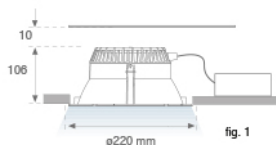

Acabado: Blanco brillo RAL 9010**Peso:** 976 g**Instalación:** Empotrado**CARACTERÍSTICAS TÉCNICAS:**

| | | | |
|---------------------------|----------------|----------------------|------------------|
| Flujo de salida: | 2.084 lm | K: | 4000 |
| Plum: | 18,1W | IRC: | 80 |
| Eficacia: | 115,1 lm/w | MacAdam: | 3 |
| Fuente de Luz: | COB TRIDONIC | Alimentación: | 220-240V 50/60Hz |
| Horas de vida led: | 50.000 L80 B10 | Equipo: | Electrónico |
| Pled: | 17W | | |

Descripción:

KOMBIC ACC. Ø250 ADAPTER RING WH.