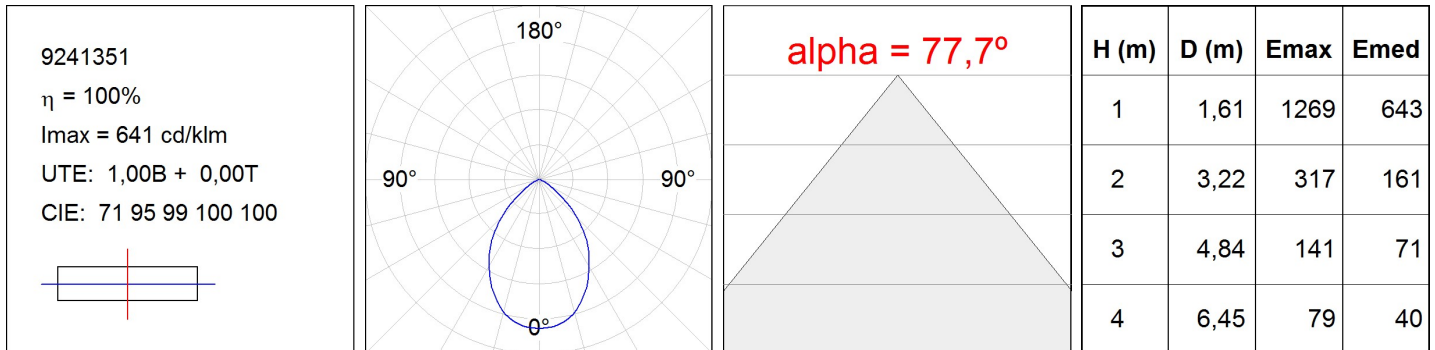

9241351

**KOMBIC MATT 3000 WW****Descripción:**

Downlight empotrable redondo modelo KOMBIC MATT 3000 WW de la marca LAMP. Difusor interior fabricado en metraquilato opal especial para LED y reflector metalizado mate, disipador de aluminio inyectado y sistema de sujeción tipo TOR KIT de fácil instalación. Modelo para LED COB con temperatura de color blanco cálido y equipo electrónico incorporado. Con un grado de protección IP44. Clase de aislamiento II. Seguridad fotobiológica grupo 0.

**Acabado:** Blanco brillo RAL 9010**Peso:** 976 g**Instalación:** Empotrado**CARACTERÍSTICAS TÉCNICAS:**

<b>Flujo de salida:</b>	1.982 lm	<b>K:</b>	3000
<b>Plum:</b>	18,1W	<b>IRC:</b>	80
<b>Eficacia:</b>	109,5 lm/w	<b>MacAdam:</b>	3
<b>Fuente de Luz:</b>	COB TRIDONIC	<b>Alimentación:</b>	220-240V 50/60Hz
<b>Horas de vida led:</b>	50.000 L80 B10	<b>Equipo:</b>	Electrónico
<b>Pled:</b>	17W		

*Tolerancia del flujo de salida +/- 10%*

**DATOS FOTOMÉTRICOS :**

**ACCESORIOS :**

**Óptico**

**Cód. producto:**

8606140

8606143

**Descripción:**