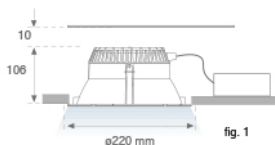

9241351

**KOMBIC MATT 3000 WW****Descripción:**

Downlight empotrable redondo modelo KOMBIC MATT 3000 WW de la marca LAMP. Difusor interior fabricado en metraquilato opal especial para LED y reflector metalizado mate, disipador de aluminio inyectado y sistema de sujeción tipo TOR KIT de fácil instalación. Modelo para LED COB con temperatura de color blanco cálido y equipo electrónico incorporado. Con un grado de protección IP44. Clase de aislamiento II. Seguridad fotobiológica grupo 0.

**Acabado:** Blanco brillo RAL 9010**Peso:** 976 g**Instalación:** Empotrado**CARACTERÍSTICAS TÉCNICAS:**

<b>Flujo de salida:</b>	1.982 lm	<b>K:</b>	3000
<b>Plum:</b>	18,1W	<b>IRC:</b>	80
<b>Eficacia:</b>	109,5 lm/w	<b>MacAdam:</b>	3
<b>Fuente de Luz:</b>	COB TRIDONIC	<b>Alimentación:</b>	220-240V 50/60Hz
<b>Horas de vida led:</b>	50.000 L80 B10	<b>Equipo:</b>	Electrónico
<b>Pled:</b>	17W		