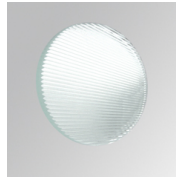

8941972

**LOOK SUR CL.I 3000 WW FL GRH.****Descripción:**

Proyector para adaptar a techo o pared multi direccional modelo LOOK SUR CL.I 3000 WW FL GRH. de la marca LAMP. Fabricado en inyección de aluminio lacado en grafito texturizado. Disipación pasiva para una correcta gestión térmica. Modelos para LED COB. Temperatura de color blanco cálido y equipo electrónico incorporado. Con reflector de aluminio de alta pureza Flood. Clase de aislamiento I.

Acabado: Grafito mate texturizado RAL 7021**Peso:** 2.116 g**Instalación:** Superficie**CARACTERÍSTICAS TÉCNICAS:**

Flujo de salida:	3.883 lm	K:	3000
Plum:	39,60W	IRC:	90
Eficacia:	98 lm/w	MacAdam:	3
Fuente de Luz:	COB TRIDONIC	Alimentación:	220-240V 50/60Hz
Horas de vida led:	50.000 L80	Equipo:	Electrónico
Pled:	37W		

Tolerancia del flujo de salida +/- 10%

8941972

LOOK SUR CL.I 3000 WW FL GRH.

DATOS FOTOMÉTRICOS :

ACCESORIOS :

Óptico

Cód. producto:

9600252

Descripción:

LOOK/IMAG ACC. ADAPTOR

Cód. producto:

9600262

Descripción:

LOOK/IMAG ACC. FRESNEL LENS

Cód. producto:

9600272