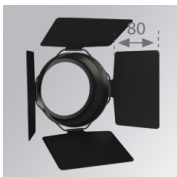

Acabado: Grafito mate texturizado RAL 7021**Peso:** 2.116 g**Instalación:** Superficie**CARACTERÍSTICAS TÉCNICAS:**

Flujo de salida:	3.883 lm	K:	3000
Plum:	39,60W	IRC:	90
Eficacia:	98 lm/w	MacAdam:	3
Fuente de Luz:	COB TRIDONIC	Alimentación:	220-240V 50/60Hz
Horas de vida led:	50.000 L80	Equipo:	Electrónico
Pled:	37W		

Descripción:

LOOK/IMAG ACC. ADAPTOR

Cód. producto:

9600262

Descripción:

LOOK/IMAG ACC. FRESNEL LENS

Cód. producto:

9600272

Descripción:

LOOK/IMAG ACC. HONEYCOMB GRILLE

Cód. producto:

9600282

Descripción:

LOOK/IMAG ACC. SCREEN

Cód. producto:

9600292

Descripción:

LOOK/IMAG ACC. ANTI-GLARE LOUVRES

Cód. producto:

9600372

Descripción:

LOOK/IMAG ACC. BUFFER