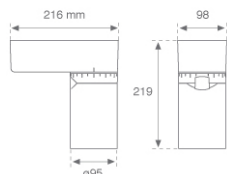

8941972

LOOK SUR CL.I 3000 WW FL GRH.

Descripción:

Proyector para adaptar a techo o pared multi direccional modelo LOOK SUR CL.I 3000 WW FL GRH. de la marca LAMP. Fabricado en inyección de aluminio lacado en grafito texturizado. Disipación pasiva para una correcta gestión térmica. Modelos para LED COB. Temperatura de color blanco cálido y equipo electrónico incorporado. Con reflector de aluminio de alta pureza Flood. Clase de aislamiento I.

Acabado: Grafito mate texturizado RAL 7021

Peso: 2.116 g

Instalación: Superficie

CARACTERÍSTICAS TÉCNICAS:

Flujo de salida:	3.883 lm	K:	3000
Plum:	39,60W	IRC:	90
Eficacia:	98 lm/w	MacAdam:	3
Fuente de Luz:	COB TRIDONIC	Alimentación:	220-240V 50/60Hz
Horas de vida led:	50.000 L80	Equipo:	Electrónico
Pled:	37W		

Tolerancia del flujo de salida +/- 10%