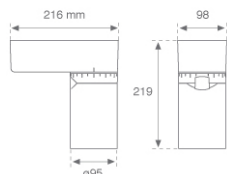

8941962

LOOK SUR CL.I 3000 WW MFL GRH.

Descripción:

Proyector para adaptar a techo o pared multi direccional modelo LOOK SUR CL.I 3000 WW MFL GRH. de la marca LAMP. Fabricado en inyección de aluminio lacado en grafito texturizado. Disipación pasiva para una correcta gestión térmica. Modelos para LED COB. Temperatura de color blanco cálido y equipo electrónico incorporado. Con reflector de aluminio de alta pureza Medium flood. Clase de aislamiento I.

Acabado: Grafito mate texturizado RAL 7021

Peso: 2.116 g

Instalación: Superficie

CARACTERÍSTICAS TÉCNICAS:

Flujo de salida:	3.935 lm	K:	3000
Plum:	39,60W	IRC:	90
Eficacia:	99,3 lm/w	MacAdam:	3
Fuente de Luz:	COB TRIDONIC	Alimentación:	220-240V 50/60Hz
Horas de vida led:	50.000 L80	Equipo:	Electrónico
Pled:	37W		

Tolerancia del flujo de salida +/- 10%