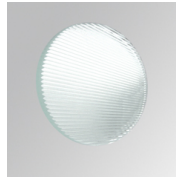

8941962

**LOOK SUR CL.I 3000 WW MFL GRH.****Descripción:**

Proyector para adaptar a techo o pared multi direccional modelo LOOK SUR CL.I 3000 WW MFL GRH. de la marca LAMP. Fabricado en inyección de aluminio lacado en grafito texturizado. Disipación pasiva para una correcta gestión térmica. Modelos para LED COB. Temperatura de color blanco cálido y equipo electrónico incorporado. Con reflector de aluminio de alta pureza Medium flood. Clase de aislamiento I.

Acabado: Grafito mate texturizado RAL 7021**Peso:** 2.116 g**Instalación:** Superficie**CARACTERÍSTICAS TÉCNICAS:**

Flujo de salida:	3.935 lm	K:	3000
Plum:	39,60W	IRC:	90
Eficacia:	99,3 lm/w	MacAdam:	3
Fuente de Luz:	COB TRIDONIC	Alimentación:	220-240V 50/60Hz
Horas de vida led:	50.000 L80	Equipo:	Electrónico
Pled:	37W		

ACCESORIOS :

Óptico

Cód. producto:

9600252

Descripción:

LOOK/IMAG ACC. ADAPTOR

Cód. producto:

9600262