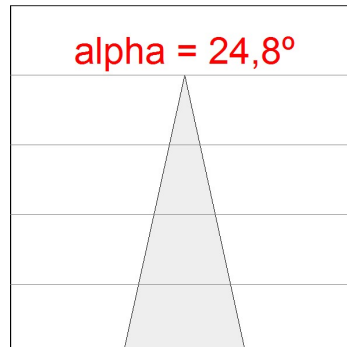

8941962

LOOK SUR CL.I 3000 WW MFL GRH.

DATOS FOTOMÉTRICOS :

8941962
 $\eta = 100\%$
 $I_{max} = 3479 \text{ cd/klm}$
UTE: 0,00T
CIE: 99 100 100 100 100

H (m)	D (m)	E_{max}	E_{med}
1	0,44	9052	6334
2	0,88	2263	1584
3	1,32	1006	704
4	1,76	566	396