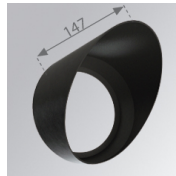

Acabado: Grafito mate texturizado RAL 7021**Peso:** 2.116 g**Instalación:** Superficie**CARACTERÍSTICAS TÉCNICAS:**

Flujo de salida:	3.935 lm	K:	3000
Plum:	39,60W	IRC:	90
Eficacia:	99,3 lm/w	MacAdam:	3
Fuente de Luz:	COB TRIDONIC	Alimentación:	220-240V 50/60Hz
Horas de vida led:	50.000 L80	Equipo:	Electrónico
Pled:	37W		

Descripción:

LOOK/IMAG ACC. FRESNEL LENS

Cód. producto:

9600272

Descripción:

LOOK/IMAG ACC. HONEYCOMB GRILLE

Cód. producto:

9600282