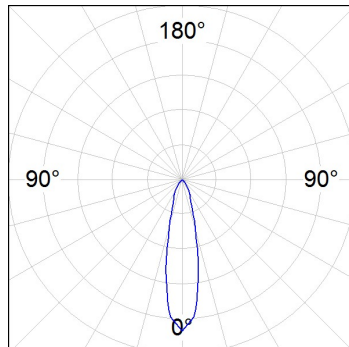

Acabado: Grafito mate texturizado RAL 7021**Peso:** 2.116 g**Instalación:** Superficie**CARACTERÍSTICAS TÉCNICAS:**

Flujo de salida:	3.935 lm	K:	3000
Plum:	39,60W	IRC:	90
Eficacia:	99,3 lm/w	MacAdam:	3
Fuente de Luz:	COB TRIDONIC	Alimentación:	220-240V 50/60Hz
Horas de vida led:	50.000 L80	Equipo:	Electrónico
Pled:	37W		

Tolerancia del flujo de salida +/- 10%

8941962

LOOK SUR CL.I 3000 WW MFL GRH.

DATOS FOTOMÉTRICOS :

8941962
 $\eta = 100\%$
 $I_{max} = 3479 \text{ cd/klm}$
 UTE: 0,00T
 CIE: 99 100 100 100 100

H (m)	D (m)	E _{max}	E _{med}
1	0,44	9052	6334
2	0,88	2263	1584
3	1,32	1006	704
4	1,76	566	396