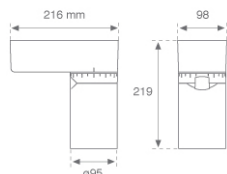

8941950

LOOK SUR CL.I 3000 WW SP WH.

Descripción:

Proyector para adaptar a techo o pared multi direccional modelo LOOK SUR CL.I 3000 WW SP WH. de la marca LAMP. Fabricado en inyección de aluminio lacado en blanco texturizado. Disipación pasiva para una correcta gestión térmica. Modelos para LED COB. Temperatura de color blanco cálido y equipo electrónico incorporado. Con reflector de aluminio de alta pureza Spot. Clase de aislamiento I.

Acabado: Blanco mate texturizado RAL 9016

Peso: 2.116 g

Instalación: Superficie

CARACTERÍSTICAS TÉCNICAS:

Flujo de salida:	2.968 lm	K:	3000
Plum:	39,6W	IRC:	90
Eficacia:	74,9 lm/w	MacAdam:	3
Fuente de Luz:	COB TRIDONIC	Alimentación:	220-240V 50/60Hz
Horas de vida led:	50.000 L80	Equipo:	Electrónico
Pled:	37W		

Tolerancia del flujo de salida +/- 10%