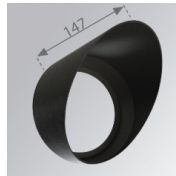

Acabado: Blanco mate texturizado RAL 9016**Peso:** 2.116 g**Instalación:** Superficie**CARACTERÍSTICAS TÉCNICAS:**

Flujo de salida:	2.968 lm	K:	3000
Plum:	39,6W	IRC:	90
Eficacia:	74,9 lm/w	MacAdam:	3
Fuente de Luz:	COB TRIDONIC	Alimentación:	220-240V 50/60Hz
Horas de vida led:	50.000 L80	Equipo:	Electrónico
Pled:	37W		

Descripción:

LOOK/IMAG ACC. FRESNEL LENS

Cód. producto:

9600272

Descripción:

LOOK/IMAG ACC. HONEYCOMB GRILLE

Cód. producto:

9600282