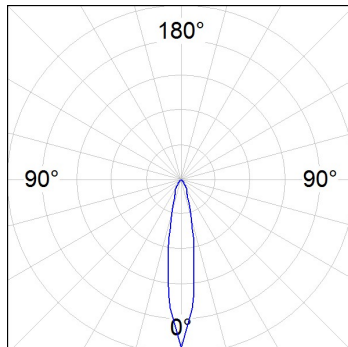

Acabado: Blanco mate texturizado RAL 9016**Peso:** 2.116 g**Instalación:** Superficie**CARACTERÍSTICAS TÉCNICAS:**

Flujo de salida:	2.968 lm	K:	3000
Plum:	39,6W	IRC:	90
Eficacia:	74,9 lm/w	MacAdam:	3
Fuente de Luz:	COB TRIDONIC	Alimentación:	220-240V 50/60Hz
Horas de vida led:	50.000 L80	Equipo:	Electrónico
Pled:	37W		

Tolerancia del flujo de salida +/- 10%

8941950

LOOK SUR CL.I 3000 WW SP WH.

DATOS FOTOMÉTRICOS :

8941950
 $\eta = 100\%$
 $I_{max} = 4825 \text{ cd/klm}$
 UTE: 0,00T
 CIE: 98 100 100 100 100

H (m)	D (m)	E _{max}	E _{med}
1	0,32	11961	8139
2	0,65	2990	2035
3	0,97	1329	904
4	1,29	748	509