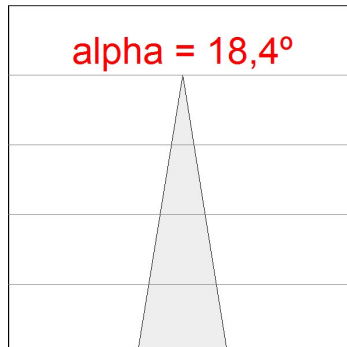

8941950

LOOK SUR CL.I 3000 WW SP WH.

DATOS FOTOMÉTRICOS :

8941950
 $\eta = 100\%$
 $I_{max} = 4825 \text{ cd/klm}$
UTE: 0,00T
CIE: 98 100 100 100 100

H (m)	D (m)	E_{max}	E_{med}
1	0,32	11961	8139
2	0,65	2990	2035
3	0,97	1329	904
4	1,29	748	509