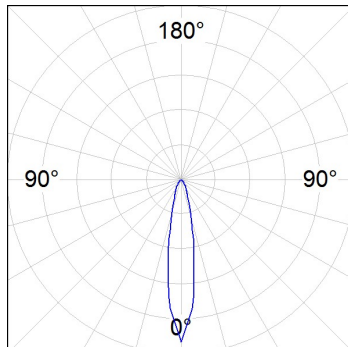

Acabado: Grafito mate texturizado RAL 7021**Peso:** 2.116 g**Instalación:** Superficie**CARACTERÍSTICAS TÉCNICAS:**

Flujo de salida:	2.954 lm	K:	4000
Plum:	42W	IRC:	90
Eficacia:	69,3 lm/w	MacAdam:	3
Fuente de Luz:	COB TRIDONIC	Alimentación:	220-240V 50/60Hz
Horas de vida led:	50.000 L80	Equipo:	Electrónico
Pled:	38W		

Tolerancia del flujo de salida +/- 10%

8941922

LOOK SUR CL.I 3000 NW SP GRH.

DATOS FOTOMÉTRICOS :

8941922
 $\eta = 100\%$
 $I_{max} = 4651 \text{ cd/klm}$
 UTE: 0,00T
 CIE: 98 100 100 100 100

H (m)	D (m)	E _{max}	E _{med}
1	0,34	11853	8163
2	0,67	2963	2041
3	1,01	1317	907
4	1,35	741	510