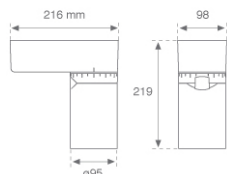

8941922

LOOK SUR CL.I 3000 NW SP GRH.

Descripción:

Proyector para adaptar a techo o pared multi direccional modelo LOOK SUR CL.I 3000 NW SP GRH. de la marca LAMP. Fabricado en inyección de aluminio lacado en grafito texturizado. Disipación pasiva para una correcta gestión térmica. Modelos para LED COB. Temperatura de color blanco neutro y equipo electrónico incorporado. Con reflector de aluminio de alta pureza Spot. Clase de aislamiento I.

Acabado: Grafito mate texturizado RAL 7021

Peso: 2.116 g

Instalación: Superficie

CARACTERÍSTICAS TÉCNICAS:

Flujo de salida:	2.954 lm	K:	4000
Plum:	42W	IRC:	90
Eficacia:	69,3 lm/w	MacAdam:	3
Fuente de Luz:	COB TRIDONIC	Alimentación:	220-240V 50/60Hz
Horas de vida led:	50.000 L80	Equipo:	Electrónico
Pled:	38W		

Tolerancia del flujo de salida +/- 10%