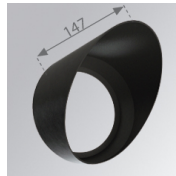

Acabado: Grafito mate texturizado RAL 7021**Peso:** 2.116 g**Instalación:** Superficie**CARACTERÍSTICAS TÉCNICAS:**

Flujo de salida:	2.954 lm	K:	4000
Plum:	42W	IRC:	90
Eficacia:	69,3 lm/w	MacAdam:	3
Fuente de Luz:	COB TRIDONIC	Alimentación:	220-240V 50/60Hz
Horas de vida led:	50.000 L80	Equipo:	Electrónico
Pled:	38W		

Descripción:

LOOK/IMAG ACC. FRESNEL LENS

Cód. producto:

9600272

Descripción:

LOOK/IMAG ACC. HONEYCOMB GRILLE

Cód. producto:

9600282