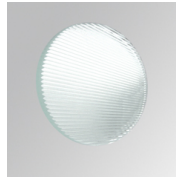

8941922

**LOOK SUR CL.I 3000 NW SP GRH.****Descripción:**

Proyector para adaptar a techo o pared multi direccional modelo LOOK SUR CL.I 3000 NW SP GRH. de la marca LAMP. Fabricado en inyección de aluminio lacado en grafito texturizado. Disipación pasiva para una correcta gestión térmica. Modelos para LED COB. Temperatura de color blanco neutro y equipo electrónico incorporado. Con reflector de aluminio de alta pureza Spot. Clase de aislamiento I.

Acabado: Grafito mate texturizado RAL 7021**Peso:** 2.116 g**Instalación:** Superficie**CARACTERÍSTICAS TÉCNICAS:**

Flujo de salida:	2.954 lm	K:	4000
Plum:	42W	IRC:	90
Eficacia:	69,3 lm/w	MacAdam:	3
Fuente de Luz:	COB TRIDONIC	Alimentación:	220-240V 50/60Hz
Horas de vida led:	50.000 L80	Equipo:	Electrónico
Pled:	38W		

ACCESORIOS :

Óptico

Cód. producto:

9600252

Descripción:

LOOK/IMAG ACC. ADAPTOR

Cód. producto:

9600262