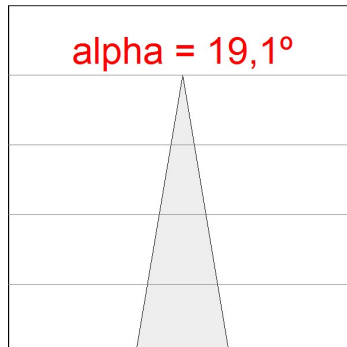

8941922

LOOK SUR CL.I 3000 NW SP GRH.

DATOS FOTOMÉTRICOS :

8941922
 $\eta = 100\%$
 $I_{max} = 4651 \text{ cd/klm}$
UTE: 0,00T
CIE: 98 100 100 100 100

H (m)	D (m)	E_{max}	E_{med}
1	0,34	11853	8163
2	0,67	2963	2041
3	1,01	1317	907
4	1,35	741	510