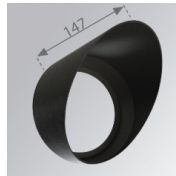

Acabado: Blanco mate texturizado RAL 9016**Peso:** 2.116 g**Instalación:** Superficie**CARACTERÍSTICAS TÉCNICAS:**

Flujo de salida:	2.954 lm	K:	4000
Plum:	42W	IRC:	90
Eficacia:	69,3 lm/w	MacAdam:	3
Fuente de Luz:	COB TRIDONIC	Alimentación:	220-240V 50/60Hz
Horas de vida led:	50.000 L80	Equipo:	Electrónico
Pled:	38W		

Descripción:

LOOK/IMAG ACC. FRESNEL LENS

Cód. producto:

9600272

Descripción:

LOOK/IMAG ACC. HONEYCOMB GRILLE

Cód. producto:

9600282