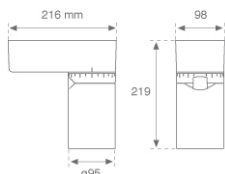

8941920

LOOK SUR CL.I 3000 NW SP WH.

Descripción:

Proyector para adaptar a techo o pared multi direccional modelo LOOK SUR CL.I 3000 NW SP WH. de la marca LAMP. Fabricado en inyección de aluminio lacado en blanco texturizado. Disipación pasiva para una correcta gestión térmica. Modelos para LED COB. Temperatura de color blanco neutro y equipo electrónico incorporado. Con reflector de aluminio de alta pureza Spot. Clase de aislamiento I.

Acabado: Blanco mate texturizado RAL 9016

Peso: 2.116 g

Instalación: Superficie

CARACTERÍSTICAS TÉCNICAS:

Flujo de salida:	2.954 lm	K:	4000
Plum:	42W	IRC:	90
Eficacia:	69,3 lm/w	MacAdam:	3
Fuente de Luz:	COB TRIDONIC	Alimentación:	220-240V 50/60Hz
Horas de vida led:	50.000 L80	Equipo:	Electrónico
Pled:	38W		

Tolerancia del flujo de salida +/- 10%