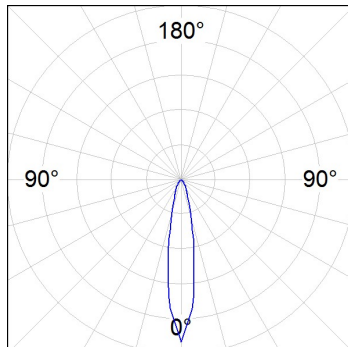

Acabado: Blanco mate texturizado RAL 9016**Peso:** 2.116 g**Instalación:** Superficie**CARACTERÍSTICAS TÉCNICAS:**

Flujo de salida:	2.954 lm	K:	4000
Plum:	42W	IRC:	90
Eficacia:	69,3 lm/w	MacAdam:	3
Fuente de Luz:	COB TRIDONIC	Alimentación:	220-240V 50/60Hz
Horas de vida led:	50.000 L80	Equipo:	Electrónico
Pled:	38W		

Tolerancia del flujo de salida +/- 10%

8941920

LOOK SUR CL.I 3000 NW SP WH.

DATOS FOTOMÉTRICOS :

8941920
 $\eta = 100\%$
 $I_{max} = 4651 \text{ cd/klm}$
 UTE: 0,00T
 CIE: 98 100 100 100 100

H (m)	D (m)	E _{max}	E _{med}
1	0,34	11853	8163
2	0,67	2963	2041
3	1,01	1317	907
4	1,35	741	510