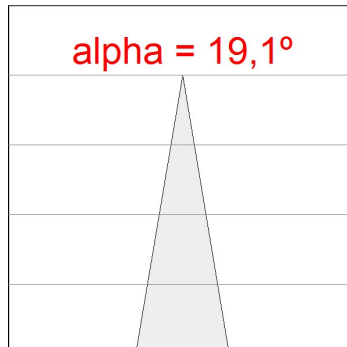

8941920

LOOK SUR CL.I 3000 NW SP WH.

DATOS FOTOMÉTRICOS :

8941920
 $\eta = 100\%$
 $I_{max} = 4651 \text{ cd/klm}$
UTE: 0,00T
CIE: 98 100 100 100 100

H (m)	D (m)	E_{max}	E_{med}
1	0,34	11853	8163
2	0,67	2963	2041
3	1,01	1317	907
4	1,35	741	510