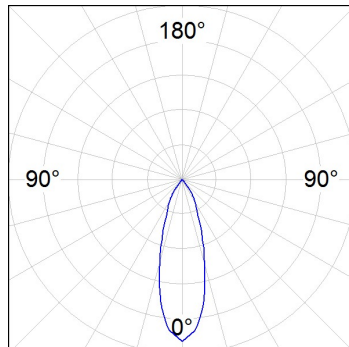

Acabado: Grafito mate texturizado RAL 7021**Peso:** 1.900 g**Instalación:** Superficie**CARACTERÍSTICAS TÉCNICAS:**

Flujo de salida:	1.878 lm	K:	3000
Plum:	28,9W	IRC:	90
Eficacia:	65 lm/w	MacAdam:	3
Fuente de Luz:	COB LUMILEDS	Alimentación:	220-240V 50/60Hz
Horas de vida led:	50.000 L80	Equipo:	Electrónico
Pled:	27W		

Tolerancia del flujo de salida +/- 10%

8941552

LOOK SUR CL.II 2000 VW FL GRH.

DATOS FOTOMÉTRICOS :

8941552
 $\eta = 100\%$
 $I_{max} = 2320 \text{ cd/klm}$
 UTE: 0,99A + 0,01T
 CIE: 95 97 99 99 100

H (m)	D (m)	E _{max}	E _{med}
1	0,59	2514	1696
2	1,18	629	424
3	1,77	279	188
4	2,36	157	106