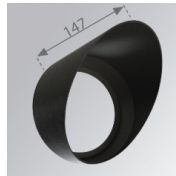

Acabado: Grafito mate texturizado RAL 7021**Peso:** 1.900 g**Instalación:** Superficie**CARACTERÍSTICAS TÉCNICAS:**

Flujo de salida:	1.878 lm	K:	3000
Plum:	28,9W	IRC:	90
Eficacia:	65 lm/w	MacAdam:	3
Fuente de Luz:	COB LUMILEDS	Alimentación:	220-240V 50/60Hz
Horas de vida led:	50.000 L80	Equipo:	Electrónico
Pled:	27W		

Descripción:

LOOK/IMAG ACC. FRESNEL LENS

Cód. producto:

9600272

Descripción:

LOOK/IMAG ACC. HONEYCOMB GRILLE

Cód. producto:

9600282