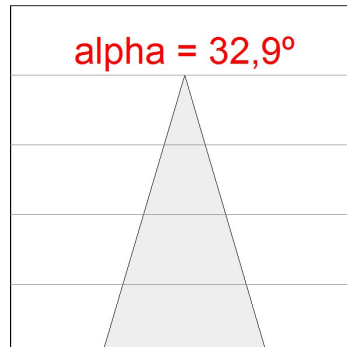

Acabado: Grafito mate texturizado RAL 7021**Peso:** 1.900 g**Instalación:** Superficie**CARACTERÍSTICAS TÉCNICAS:**

Flujo de salida:	1.878 lm	K:	3000
Plum:	28,9W	IRC:	90
Eficacia:	65 lm/w	MacAdam:	3
Fuente de Luz:	COB LUMILEDS	Alimentación:	220-240V 50/60Hz
Horas de vida led:	50.000 L80	Equipo:	Electrónico
Pled:	27W		

Tolerancia del flujo de salida +/- 10%

8941552

LOOK SUR CL.II 2000 VW FL GRH.

DATOS FOTOMÉTRICOS :

8941552
 $\eta = 100\%$
 $I_{max} = 2320 \text{ cd/klm}$
 UTE: 0,99A + 0,01T
 CIE: 95 97 99 99 100

H (m)	D (m)	E _{max}	E _{med}
1	0,59	2514	1696
2	1,18	629	424
3	1,77	279	188
4	2,36	157	106