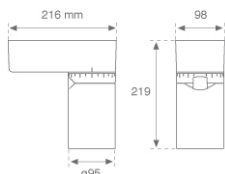

8941552

LOOK SUR CL.II 2000 VW FL GRH.

Descripción:

Proyector para adaptar a techo o pared multi direccional modelo LOOK SUR CL.II 2000 VW FL GRH. de la marca LAMP. Fabricado en inyección de aluminio lacado en grafito texturizado. Disipación pasiva para una correcta gestión térmica. Modelos para LED COB. Temperatura de color blanco calido tecnología V. white y equipo electrónico incorporado. Con reflector de aluminio de alta pureza Flood. Clase de aislamiento II.

Acabado: Grafito mate texturizado RAL 7021

Peso: 1.900 g

Instalación: Superficie

CARACTERÍSTICAS TÉCNICAS:

Flujo de salida:	1.878 lm	K:	3000
Plum:	28,9W	IRC:	90
Eficacia:	65 lm/w	MacAdam:	3
Fuente de Luz:	COB LUMILEDS	Alimentación:	220-240V 50/60Hz
Horas de vida led:	50.000 L80	Equipo:	Electrónico
Pled:	27W		

Tolerancia del flujo de salida +/- 10%