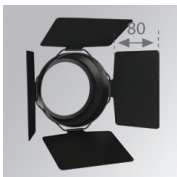

Acabado: Blanco mate texturizado RAL 9016**Peso:** 1.900 g**Instalación:** Superficie**CARACTERÍSTICAS TÉCNICAS:**

Flujo de salida:	1.878 lm	K:	3000
Plum:	28,9W	IRC:	90
Eficacia:	65 lm/w	MacAdam:	3
Fuente de Luz:	COB LUMILEDS	Alimentación:	220-240V 50/60Hz
Horas de vida led:	50.000 L80	Equipo:	Electrónico
Pled:	27W		

Descripción:

LOOK/IMAG ACC. ADAPTOR

Cód. producto:

9600262

Descripción:

LOOK/IMAG ACC. FRESNEL LENS

Cód. producto:

9600272

Descripción:

LOOK/IMAG ACC. HONEYCOMB GRILLE

Cód. producto:

9600282

Descripción:

LOOK/IMAG ACC. SCREEN

Cód. producto:

9600292

Descripción:

LOOK/IMAG ACC. ANTI-GLARE LOUVRES

Cód. producto:

9600372

Descripción:

LOOK/IMAG ACC. BUFFER