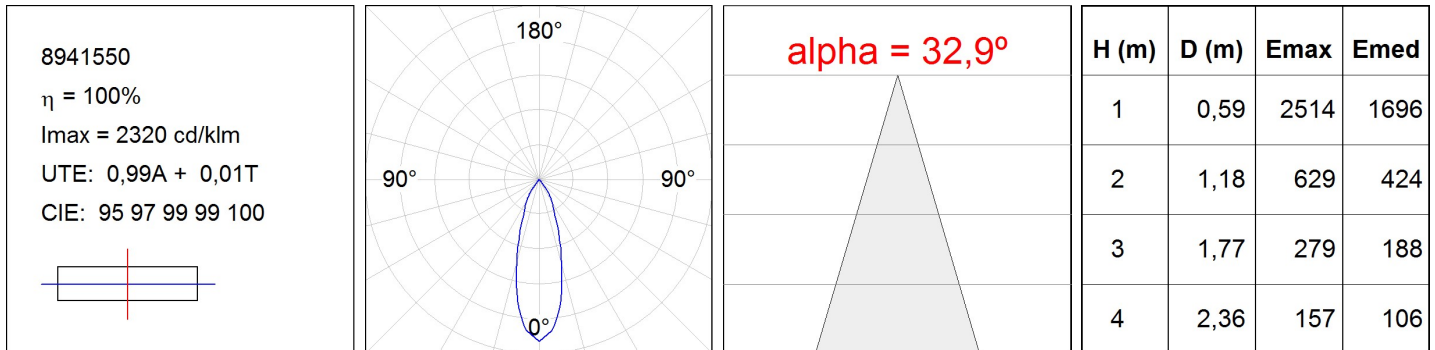

Acabado: Blanco mate texturizado RAL 9016**Peso:** 1.900 g**Instalación:** Superficie**CARACTERÍSTICAS TÉCNICAS:**

Flujo de salida:	1.878 lm	K:	3000
Plum:	28,9W	IRC:	90
Eficacia:	65 lm/w	MacAdam:	3
Fuente de Luz:	COB LUMILEDS	Alimentación:	220-240V 50/60Hz
Horas de vida led:	50.000 L80	Equipo:	Electrónico
Pled:	27W		

Tolerancia del flujo de salida +/- 10%

8941550

LOOK SUR CL.II 2000 VW FL WH.

DATOS FOTOMÉTRICOS :

ACCESORIOS :

Óptico

Cód. producto:

9600252