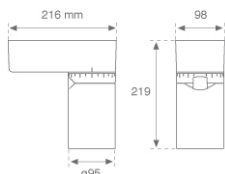

8941550

LOOK SUR CL.II 2000 VW FL WH.

Descripción:

Proyector para adaptar a techo o pared multi direccional modelo LOOK SUR CL.II 2000 VW FL WH. de la marca LAMP. Fabricado en inyección de aluminio lacado en blanco texturizado. Disipación pasiva para una correcta gestión térmica. Modelos para LED COB. Temperatura de color blanco calido tecnología V. white y equipo electrónico incorporado. Con reflector de aluminio de alta pureza Flood. Clase de aislamiento II.

Acabado: Blanco mate texturizado RAL 9016

Peso: 1.900 g

Instalación: Superficie

CARACTERÍSTICAS TÉCNICAS:

Flujo de salida:	1.878 lm	K:	3000
Plum:	28,9W	IRC:	90
Eficacia:	65 lm/w	MacAdam:	3
Fuente de Luz:	COB LUMILEDS	Alimentación:	220-240V 50/60Hz
Horas de vida led:	50.000 L80	Equipo:	Electrónico
Pled:	27W		

Tolerancia del flujo de salida +/- 10%