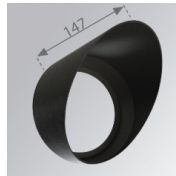

Cód. producto:

9600282

Descripción:

LOOK/IMAG ACC. SCREEN