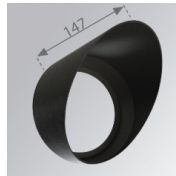

Acabado: Grafito mate texturizado RAL 7021**Peso:** 1.900 g**Instalación:** Superficie**CARACTERÍSTICAS TÉCNICAS:**

Flujo de salida:	1.929 lm	K:	3000
Plum:	28,9W	IRC:	90
Eficacia:	66,7 lm/w	MacAdam:	3
Fuente de Luz:	COB LUMILEDS	Alimentación:	220-240V 50/60Hz
Horas de vida led:	50.000 L80	Equipo:	Electrónico
Pled:	27W		

Descripción:

LOOK/IMAG ACC. FRESNEL LENS

Cód. producto:

9600272

Descripción:

LOOK/IMAG ACC. HONEYCOMB GRILLE

Cód. producto:

9600282