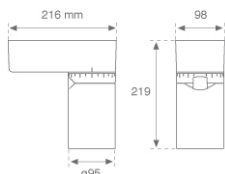

8941542

LOOK SUR CL.II 2000 VW MFL GRH.

Descripción:

Proyector para adaptar a techo o pared multi direccional modelo LOOK SUR CL.II 2000 VW MFL GRH. de la marca LAMP. Fabricado en inyección de aluminio lacado en grafito texturizado. Disipación pasiva para una correcta gestión térmica. Modelos para LED COB. Temperatura de color blanco calido tecnología V. white y equipo electrónico incorporado. Con reflector de aluminio de alta pureza Medium flood. Clase de aislamiento II.

Acabado: Grafito mate texturizado RAL 7021

Peso: 1.900 g

Instalación: Superficie

CARACTERÍSTICAS TÉCNICAS:

Flujo de salida:	1.929 lm	K:	3000
Plum:	28,9W	IRC:	90
Eficacia:	66,7 lm/w	MacAdam:	3
Fuente de Luz:	COB LUMILEDS	Alimentación:	220-240V 50/60Hz
Horas de vida led:	50.000 L80	Equipo:	Electrónico
Pled:	27W		

Tolerancia del flujo de salida +/- 10%