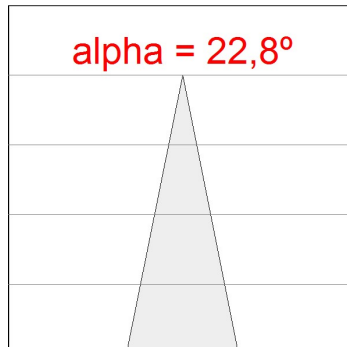

Acabado: Grafito mate texturizado RAL 7021**Peso:** 1.900 g**Instalación:** Superficie**CARACTERÍSTICAS TÉCNICAS:**

Flujo de salida:	1.929 lm	K:	3000
Plum:	28,9W	IRC:	90
Eficacia:	66,7 lm/w	MacAdam:	3
Fuente de Luz:	COB LUMILEDS	Alimentación:	220-240V 50/60Hz
Horas de vida led:	50.000 L80	Equipo:	Electrónico
Pled:	27W		

Tolerancia del flujo de salida +/- 10%

8941542

LOOK SUR CL.II 2000 VW MFL GRH.

DATOS FOTOMÉTRICOS :

8941542
 $\eta = 100\%$
 $I_{max} = 3993 \text{ cd/klm}$
 UTE: 0,99A + 0,01T
 CIE: 96 98 100 99 100

H (m)	D (m)	E _{max}	E _{med}
1	0,40	7673	5365
2	0,81	1918	1341
3	1,21	853	596
4	1,62	480	335