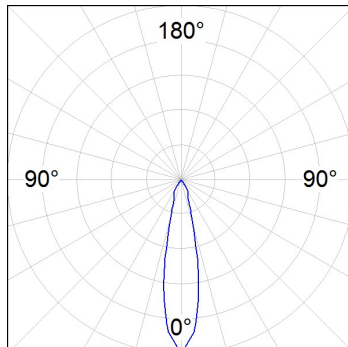

Acabado: Grafito mate texturizado RAL 7021**Peso:** 1.900 g**Instalación:** Superficie**CARACTERÍSTICAS TÉCNICAS:**

Flujo de salida:	1.929 lm	K:	3000
Plum:	28,9W	IRC:	90
Eficacia:	66,7 lm/w	MacAdam:	3
Fuente de Luz:	COB LUMILEDS	Alimentación:	220-240V 50/60Hz
Horas de vida led:	50.000 L80	Equipo:	Electrónico
Pled:	27W		

Tolerancia del flujo de salida +/- 10%

8941542

LOOK SUR CL.II 2000 VW MFL GRH.

DATOS FOTOMÉTRICOS :

8941542
 $\eta = 100\%$
 $I_{max} = 3993 \text{ cd/klm}$
 UTE: 0,99A + 0,01T
 CIE: 96 98 100 99 100

H (m)	D (m)	E _{max}	E _{med}
1	0,40	7673	5365
2	0,81	1918	1341
3	1,21	853	596
4	1,62	480	335