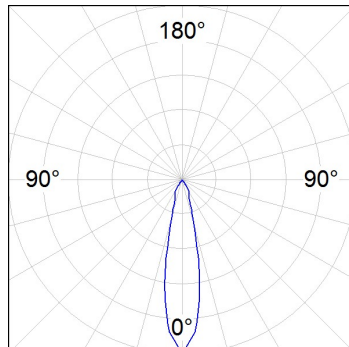

Acabado: Blanco mate texturizado RAL 9016**Peso:** 1.900 g**Instalación:** Superficie**CARACTERÍSTICAS TÉCNICAS:**

Flujo de salida:	1.929 lm	K:	3000
Plum:	28,9W	IRC:	90
Eficacia:	66,7 lm/w	MacAdam:	3
Fuente de Luz:	COB LUMILEDS	Alimentación:	220-240V 50/60Hz
Horas de vida led:	50.000 L80	Equipo:	Electrónico
Pled:	27W		

Tolerancia del flujo de salida +/- 10%

8941540

LOOK SUR CL.II 2000 VW MFL WH.

DATOS FOTOMÉTRICOS :

8941540
 $\eta = 100\%$
 $I_{max} = 3993 \text{ cd/klm}$
 UTE: 0,99A + 0,01T
 CIE: 96 98 100 99 100

H (m)	D (m)	E _{max}	E _{med}
1	0,40	7673	5365
2	0,81	1918	1341
3	1,21	853	596
4	1,62	480	335