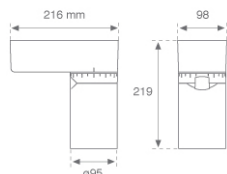

8941540

LOOK SUR CL.II 2000 VW MFL WH.

Descripción:

Proyector para adaptar a techo o pared multi direccional modelo LOOK SUR CL.II 2000 VW MFL WH. de la marca LAMP. Fabricado en inyección de aluminio lacado en blanco texturizado. Disipación pasiva para una correcta gestión térmica. Modelos para LED COB. Temperatura de color blanco calido tecnología V. white y equipo electrónico incorporado. Con reflector de aluminio de alta pureza Medium flood. Clase de aislamiento II.

Acabado: Blanco mate texturizado RAL 9016

Peso: 1.900 g

Instalación: Superficie

CARACTERÍSTICAS TÉCNICAS:

Flujo de salida:	1.929 lm	K:	3000
Plum:	28,9W	IRC:	90
Eficacia:	66,7 lm/w	MacAdam:	3
Fuente de Luz:	COB LUMILEDS	Alimentación:	220-240V 50/60Hz
Horas de vida led:	50.000 L80	Equipo:	Electrónico
Pled:	27W		

Tolerancia del flujo de salida +/- 10%