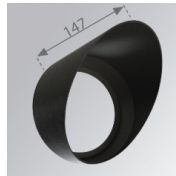

Acabado: Blanco mate texturizado RAL 9016**Peso:** 1.900 g**Instalación:** Superficie**CARACTERÍSTICAS TÉCNICAS:**

Flujo de salida:	1.929 lm	K:	3000
Plum:	28,9W	IRC:	90
Eficacia:	66,7 lm/w	MacAdam:	3
Fuente de Luz:	COB LUMILEDS	Alimentación:	220-240V 50/60Hz
Horas de vida led:	50.000 L80	Equipo:	Electrónico
Pled:	27W		

Descripción:

LOOK/IMAG ACC. FRESNEL LENS

Cód. producto:

9600272

Descripción:

LOOK/IMAG ACC. HONEYCOMB GRILLE

Cód. producto:

9600282