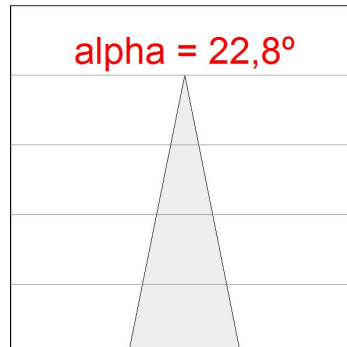

Acabado: Blanco mate texturizado RAL 9016**Peso:** 1.900 g**Instalación:** Superficie**CARACTERÍSTICAS TÉCNICAS:**

Flujo de salida:	1.929 lm	K:	3000
Plum:	28,9W	IRC:	90
Eficacia:	66,7 lm/w	MacAdam:	3
Fuente de Luz:	COB LUMILEDS	Alimentación:	220-240V 50/60Hz
Horas de vida led:	50.000 L80	Equipo:	Electrónico
Pled:	27W		

Tolerancia del flujo de salida +/- 10%

8941540

LOOK SUR CL.II 2000 VW MFL WH.

DATOS FOTOMÉTRICOS :

8941540
 $\eta = 100\%$
 $I_{max} = 3993 \text{ cd/klm}$
 UTE: 0,99A + 0,01T
 CIE: 96 98 100 99 100

H (m)	D (m)	E _{max}	E _{med}
1	0,40	7673	5365
2	0,81	1918	1341
3	1,21	853	596
4	1,62	480	335