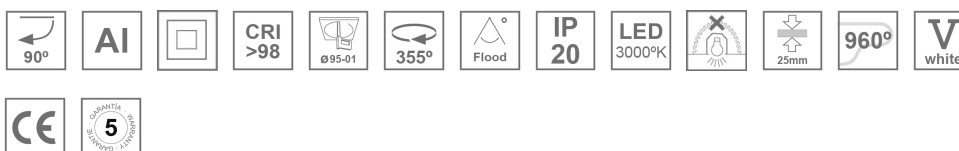

8941432

**LOOK SEMIREC CL.II 2000 VW FL GRH.****Descripción:**

Proyector para adaptar semiempotrado a techo multi direccional modelo LOOK SEMIREC CL.II 2000 VW FL GRH. de la marca LAMP. Fabricado en inyección de aluminio lacado en grafito texturizado. Disipación pasiva para una correcta gestión térmica. Modelos para LED COB. Temperatura de color blanco calido tecnología V. white y equipo electrónico incorporado. Con reflector de aluminio de alta pureza Flood. Clase de aislamiento II.

**Acabado:** Grafito mate texturizado RAL 7021**Peso:** 1.530 g**Instalación:** Semi empotrado**CARACTERÍSTICAS TÉCNICAS:**

<b>Flujo de salida:</b>	1.878 lm	<b>K:</b>	3000
<b>Plum:</b>	28,9W	<b>IRC:</b>	90
<b>Eficacia:</b>	65 lm/w	<b>MacAdam:</b>	3
<b>Fuente de Luz:</b>	COB LUMILEDS	<b>Alimentación:</b>	220-240V 50/60Hz
<b>Horas de vida led:</b>	50.000 L80	<b>Equipo:</b>	Electrónico
<b>Pled:</b>	27W		

*Tolerancia del flujo de salida +/- 10%*

8941432

LOOK SEMIREC CL.II 2000 VW FL GRH.

DATOS FOTOMÉTRICOS :

8941432  
 $\eta = 100\%$   
 $I_{max} = 2320 \text{ cd/klm}$   
 UTE: 0,99A + 0,01T  
 CIE: 95 97 99 99 100