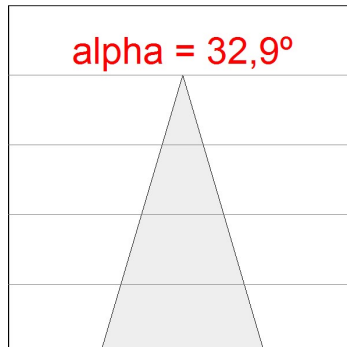

**Acabado:** Grafito mate texturizado RAL 7021**Peso:** 1.530 g**Instalación:** Semi empotrado**CARACTERÍSTICAS TÉCNICAS:**

<b>Flujo de salida:</b>	1.878 lm	<b>K:</b>	3000
<b>Plum:</b>	28,9W	<b>IRC:</b>	90
<b>Eficacia:</b>	65 lm/w	<b>MacAdam:</b>	3
<b>Fuente de Luz:</b>	COB LUMILEDS	<b>Alimentación:</b>	220-240V 50/60Hz
<b>Horas de vida led:</b>	50.000 L80	<b>Equipo:</b>	Electrónico
<b>Pled:</b>	27W		

*Tolerancia del flujo de salida +/- 10%*

8941432

LOOK SEMIREC CL.II 2000 VW FL GRH.

DATOS FOTOMÉTRICOS :

8941432  
 $\eta = 100\%$   
 $I_{max} = 2320 \text{ cd/klm}$   
 UTE: 0,99A + 0,01T  
 CIE: 95 97 99 99 100