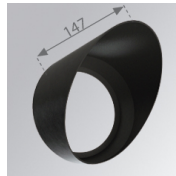

**Acabado:** Grafito mate texturizado RAL 7021**Peso:** 1.530 g**Instalación:** Semi empotrado**CARACTERÍSTICAS TÉCNICAS:**

<b>Flujo de salida:</b>	1.878 lm	<b>K:</b>	3000
<b>Plum:</b>	28,9W	<b>IRC:</b>	90
<b>Eficacia:</b>	65 lm/w	<b>MacAdam:</b>	3
<b>Fuente de Luz:</b>	COB LUMILEDS	<b>Alimentación:</b>	220-240V 50/60Hz
<b>Horas de vida led:</b>	50.000 L80	<b>Equipo:</b>	Electrónico
<b>Pled:</b>	27W		

H (m)	D (m)	E <sub>max</sub>	E <sub>med</sub>
1	0,59	2514	1696
2	1,18	629	424
3	1,77	279	188
4	2,36	157	106

ACCESORIOS :

Óptico

**Cód. producto:**

9600252

**Descripción:**

LOOK/IMAG ACC. ADAPTOR

**Cód. producto:**

9600262

**Descripción:**

LOOK/IMAG ACC. FRESNEL LENS

**Cód. producto:**

9600272

**Descripción:**

LOOK/IMAG ACC. HONEYCOMB GRILLE

**Cód. producto:**