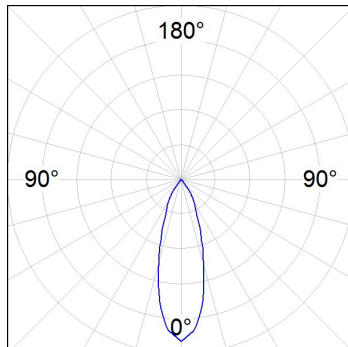

**Acabado:** Grafito mate texturizado RAL 7021**Peso:** 1.530 g**Instalación:** Semi empotrado**CARACTERÍSTICAS TÉCNICAS:**

<b>Flujo de salida:</b>	1.878 lm	<b>K:</b>	3000
<b>Plum:</b>	28,9W	<b>IRC:</b>	90
<b>Eficacia:</b>	65 lm/w	<b>MacAdam:</b>	3
<b>Fuente de Luz:</b>	COB LUMILEDS	<b>Alimentación:</b>	220-240V 50/60Hz
<b>Horas de vida led:</b>	50.000 L80	<b>Equipo:</b>	Electrónico
<b>Pled:</b>	27W		

*Tolerancia del flujo de salida +/- 10%*

8941432

LOOK SEMIREC CL.II 2000 VW FL GRH.

DATOS FOTOMÉTRICOS :

8941432  
 $\eta = 100\%$   
 $I_{max} = 2320 \text{ cd/klm}$   
 UTE: 0,99A + 0,01T  
 CIE: 95 97 99 99 100