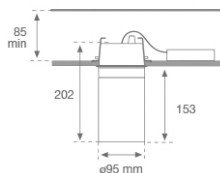

8941432

LOOK SEMIREC CL.II 2000 VW FL GRH.

Descripción:

Proyector para adaptar semiempotrado a techo multi direccional modelo LOOK SEMIREC CL.II 2000 VW FL GRH. de la marca LAMP. Fabricado en inyección de aluminio lacado en grafito texturizado. Disipación pasiva para una correcta gestión térmica. Modelos para LED COB. Temperatura de color blanco calido tecnología V. white y equipo electrónico incorporado. Con reflector de aluminio de alta pureza Flood. Clase de aislamiento II.

Acabado: Grafito mate texturizado RAL 7021

Peso: 1.530 g

Instalación: Semi empotrado

CARACTERÍSTICAS TÉCNICAS:

Flujo de salida:	1.878 lm	K:	3000
Plum:	28,9W	IRC:	90
Eficacia:	65 lm/w	MacAdam:	3
Fuente de Luz:	COB LUMILEDS	Alimentación:	220-240V 50/60Hz
Horas de vida led:	50.000 L80	Equipo:	Electrónico
Pled:	27W		

Tolerancia del flujo de salida +/- 10%