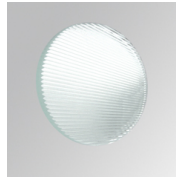

8941432

**LOOK SEMIREC CL.II 2000 VW FL GRH.****Descripción:**

Proyector para adaptar semiempotrado a techo multi direccional modelo LOOK SEMIREC CL.II 2000 VW FL GRH. de la marca LAMP. Fabricado en inyección de aluminio lacado en grafito texturizado. Disipación pasiva para una correcta gestión térmica. Modelos para LED COB. Temperatura de color blanco calido tecnología V. white y equipo electrónico incorporado. Con reflector de aluminio de alta pureza Flood. Clase de aislamiento II.

**Acabado:** Grafito mate texturizado RAL 7021**Peso:** 1.530 g**Instalación:** Semi empotrado**CARACTERÍSTICAS TÉCNICAS:**

<b>Flujo de salida:</b>	1.878 lm	<b>K:</b>	3000
<b>Plum:</b>	28,9W	<b>IRC:</b>	90
<b>Eficacia:</b>	65 lm/w	<b>MacAdam:</b>	3
<b>Fuente de Luz:</b>	COB LUMILEDS	<b>Alimentación:</b>	220-240V 50/60Hz
<b>Horas de vida led:</b>	50.000 L80	<b>Equipo:</b>	Electrónico
<b>Pled:</b>	27W		

H (m)	D (m)	E <sub>max</sub>	E <sub>med</sub>
1	0,59	2514	1696
2	1,18	629	424
3	1,77	279	188
4	2,36	157	106

ACCESORIOS :

Óptico

**Cód. producto:**

9600252

**Descripción:**

LOOK/IMAG ACC. ADAPTOR

**Cód. producto:**