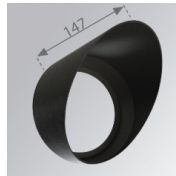

Acabado: Grafito mate texturizado RAL 7021**Peso:** 1.530 g**Instalación:** Semi empotrado**CARACTERÍSTICAS TÉCNICAS:**

Flujo de salida:	1.929 lm	K:	3000
Plum:	28,9W	IRC:	90
Eficacia:	66,7 lm/w	MacAdam:	3
Fuente de Luz:	COB LUMILEDS	Alimentación:	220-240V 50/60Hz
Horas de vida led:	50.000 L80	Equipo:	Electrónico
Pled:	27W		

Descripción:

LOOK/IMAG ACC. FRESNEL LENS

Cód. producto:

9600272

Descripción:

LOOK/IMAG ACC. HONEYCOMB GRILLE

Cód. producto:

9600282