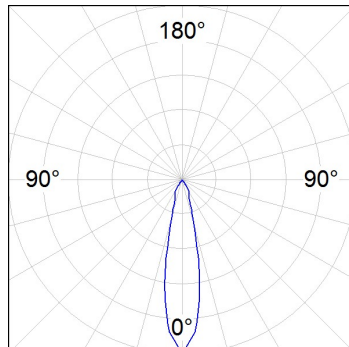

8941422

**LOOK SEMIREC CL.II 2000 VW MFL GRH.****Descripción:**

Proyector para adaptar semiempotrado a techo multi direccional modelo LOOK SEMIREC CL.II 2000 VW MFL GRH. de la marca LAMP. Fabricado en inyección de aluminio lacado en grafito texturizado. Disipación pasiva para una correcta gestión térmica. Modelos para LED COB. Temperatura de color blanco calido tecnología V. white y equipo electrónico incorporado. Con reflector de aluminio de alta pureza Medium flood. Clase de aislamiento II.

Acabado: Grafito mate texturizado RAL 7021**Peso:** 1.530 g**Instalación:** Semi empotrado**CARACTERÍSTICAS TÉCNICAS:**

Flujo de salida:	1.929 lm	K:	3000
Plum:	28,9W	IRC:	90
Eficacia:	66,7 lm/w	MacAdam:	3
Fuente de Luz:	COB LUMILEDS	Alimentación:	220-240V 50/60Hz
Horas de vida led:	50.000 L80	Equipo:	Electrónico
Pled:	27W		

Tolerancia del flujo de salida +/- 10%

8941422

LOOK SEMIREC CL.II 2000 VW MFL GRH.

DATOS FOTOMÉTRICOS :

8941422
 $\eta = 100\%$
 $I_{max} = 3993 \text{ cd/klm}$
 UTE: 0,99A + 0,01T
 CIE: 96 98 100 99 100

H (m)	D (m)	E _{max}	E _{med}
1	0,40	7673	5365
2	0,81	1918	1341
3	1,21	853	596
4	1,62	480	335