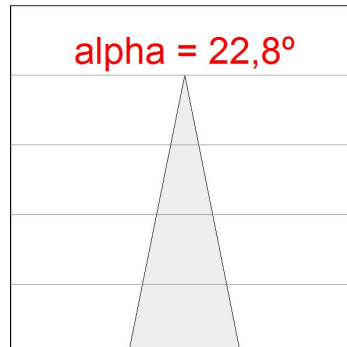

Acabado: Grafito mate texturizado RAL 7021**Peso:** 1.530 g**Instalación:** Semi empotrado**CARACTERÍSTICAS TÉCNICAS:**

Flujo de salida:	1.929 lm	K:	3000
Plum:	28,9W	IRC:	90
Eficacia:	66,7 lm/w	MacAdam:	3
Fuente de Luz:	COB LUMILEDS	Alimentación:	220-240V 50/60Hz
Horas de vida led:	50.000 L80	Equipo:	Electrónico
Pled:	27W		

Tolerancia del flujo de salida +/- 10%

8941422

LOOK SEMIREC CL.II 2000 VW MFL GRH.

DATOS FOTOMÉTRICOS :

8941422
 $\eta = 100\%$
 $I_{max} = 3993 \text{ cd/klm}$
 UTE: 0,99A + 0,01T
 CIE: 96 98 100 99 100

H (m)	D (m)	E _{max}	E _{med}
1	0,40	7673	5365
2	0,81	1918	1341
3	1,21	853	596
4	1,62	480	335