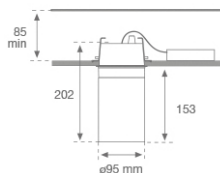

8941422

LOOK SEMIREC CL.II 2000 VW MFL GRH.

Descripción:

Proyector para adaptar semiempotrado a techo multi direccional modelo LOOK SEMIREC CL.II 2000 VW MFL GRH. de la marca LAMP. Fabricado en inyección de aluminio lacado en grafito texturizado. Disipación pasiva para una correcta gestión térmica. Modelos para LED COB. Temperatura de color blanco calido tecnología V. white y equipo electrónico incorporado. Con reflector de aluminio de alta pureza Medium flood. Clase de aislamiento II.

Acabado: Grafito mate texturizado RAL 7021

Peso: 1.530 g

Instalación: Semi empotrado

CARACTERÍSTICAS TÉCNICAS:

Flujo de salida:	1.929 lm	K:	3000
Plum:	28,9W	IRC:	90
Eficacia:	66,7 lm/w	MacAdam:	3
Fuente de Luz:	COB LUMILEDS	Alimentación:	220-240V 50/60Hz
Horas de vida led:	50.000 L80	Equipo:	Electrónico
Pled:	27W		

Tolerancia del flujo de salida +/- 10%