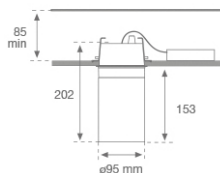

8941420

LOOK SEMIREC CL.II 2000 VW MFL WH.

Descripción:

Proyector para adaptar semiempotrado a techo multi direccional modelo LOOK SEMIREC CL.II 2000 VW MFL WH. de la marca LAMP. Fabricado en inyección de aluminio lacado en blanco texturizado. Disipación pasiva para una correcta gestión térmica. Modelos para LED COB. Temperatura de color blanco calido tecnología V. white y equipo electrónico incorporado. Con reflector de aluminio de alta pureza Medium flood. Clase de aislamiento II.

Acabado: Blanco mate texturizado RAL 9016

Peso: 1.530 g

Instalación: Semi empotrado

CARACTERÍSTICAS TÉCNICAS:

Flujo de salida:	1.929 lm	K:	3000
Plum:	28,9W	IRC:	90
Eficacia:	66,7 lm/w	MacAdam:	3
Fuente de Luz:	COB LUMILEDS	Alimentación:	220-240V 50/60Hz
Horas de vida led:	50.000 L80	Equipo:	Electrónico
Pled:	27W		

Tolerancia del flujo de salida +/- 10%