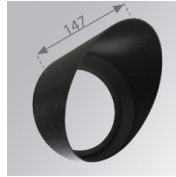

Acabado: Blanco mate texturizado RAL 9016**Peso:** 1.530 g**Instalación:** Semi empotrado**CARACTERÍSTICAS TÉCNICAS:**

Flujo de salida:	1.929 lm	K:	3000
Plum:	28,9W	IRC:	90
Eficacia:	66,7 lm/w	MacAdam:	3
Fuente de Luz:	COB LUMILEDS	Alimentación:	220-240V 50/60Hz
Horas de vida led:	50.000 L80	Equipo:	Electrónico
Pled:	27W		

Descripción:

LOOK/IMAG ACC. FRESNEL LENS

Cód. producto:

9600272

Descripción:

LOOK/IMAG ACC. HONEYCOMB GRILLE

Cód. producto:

9600282