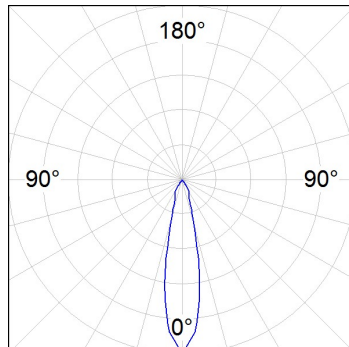

Acabado: Blanco mate texturizado RAL 9016**Peso:** 1.530 g**Instalación:** Semi empotrado**CARACTERÍSTICAS TÉCNICAS:**

Flujo de salida:	1.929 lm	K:	3000
Plum:	28,9W	IRC:	90
Eficacia:	66,7 lm/w	MacAdam:	3
Fuente de Luz:	COB LUMILEDS	Alimentación:	220-240V 50/60Hz
Horas de vida led:	50.000 L80	Equipo:	Electrónico
Pled:	27W		

Tolerancia del flujo de salida +/- 10%

8941420

LOOK SEMIREC CL.II 2000 VW MFL WH.

DATOS FOTOMÉTRICOS :

8941420
 $\eta = 100\%$
 $I_{max} = 3993 \text{ cd/klm}$
 UTE: 0,99A + 0,01T
 CIE: 96 98 100 99 100

H (m)	D (m)	E _{max}	E _{med}
1	0,40	7673	5365
2	0,81	1918	1341
3	1,21	853	596
4	1,62	480	335