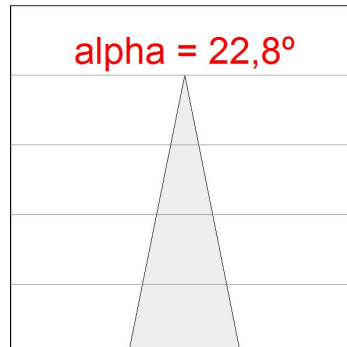

Acabado: Blanco mate texturizado RAL 9016**Peso:** 1.530 g**Instalación:** Semi empotrado**CARACTERÍSTICAS TÉCNICAS:**

Flujo de salida:	1.929 lm	K:	3000
Plum:	28,9W	IRC:	90
Eficacia:	66,7 lm/w	MacAdam:	3
Fuente de Luz:	COB LUMILEDS	Alimentación:	220-240V 50/60Hz
Horas de vida led:	50.000 L80	Equipo:	Electrónico
Pled:	27W		

Tolerancia del flujo de salida +/- 10%

8941420

LOOK SEMIREC CL.II 2000 VW MFL WH.

DATOS FOTOMÉTRICOS :

8941420
 $\eta = 100\%$
 $I_{max} = 3993 \text{ cd/klm}$
 UTE: 0,99A + 0,01T
 CIE: 96 98 100 99 100

H (m)	D (m)	E _{max}	E _{med}
1	0,40	7673	5365
2	0,81	1918	1341
3	1,21	853	596
4	1,62	480	335