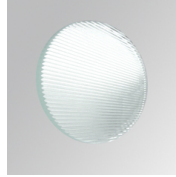

8941420

**LOOK SEMIREC CL.II 2000 VW MFL WH.****Descripción:**

Proyector para adaptar semiempotrado a techo multi direccional modelo LOOK SEMIREC CL.II 2000 VW MFL WH. de la marca LAMP. Fabricado en inyección de aluminio lacado en blanco texturizado. Disipación pasiva para una correcta gestión térmica. Modelos para LED COB. Temperatura de color blanco calido tecnología V. white y equipo electrónico incorporado. Con reflector de aluminio de alta pureza Medium flood. Clase de aislamiento II.

Acabado: Blanco mate texturizado RAL 9016**Peso:** 1.530 g**Instalación:** Semi empotrado**CARACTERÍSTICAS TÉCNICAS:**

Flujo de salida:	1.929 lm	K:	3000
Plum:	28,9W	IRC:	90
Eficacia:	66,7 lm/w	MacAdam:	3
Fuente de Luz:	COB LUMILEDS	Alimentación:	220-240V 50/60Hz
Horas de vida led:	50.000 L80	Equipo:	Electrónico
Pled:	27W		

ACCESORIOS :

Óptico

Cód. producto:

9600252

Descripción:

LOOK/IMAG ACC. ADAPTOR

Cód. producto:

9600262