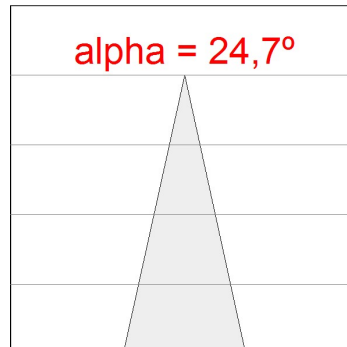

**Acabado:** Grafito mate texturizado RAL 7021**Peso:** 1.645 g**Instalación:** Semi empotrado**CARACTERÍSTICAS TÉCNICAS:**

<b>Flujo de salida:</b>	3.935 lm	<b>K:</b>	3000
<b>Plum:</b>	39,60W	<b>IRC:</b>	90
<b>Eficacia:</b>	99,3 lm/w	<b>MacAdam:</b>	3
<b>Fuente de Luz:</b>	COB TRIDONIC	<b>Alimentación:</b>	110-240V 50/60Hz
<b>Horas de vida led:</b>	50.000 L80	<b>Equipo:</b>	Electrónico
<b>Pled:</b>	36W		

*Tolerancia del flujo de salida +/- 10%*

8941362

LOOK SEMIREC CL.II 3000 WW MFL GRH.

DATOS FOTOMÉTRICOS :

8941362  
 $\eta = 100\%$   
 $I_{max} = 3383 \text{ cd/klm}$   
 UTE: 0,00T  
 CIE: 98 100 100 100 100