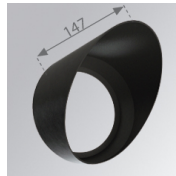

**Acabado:** Grafito mate texturizado RAL 7021**Peso:** 1.645 g**Instalación:** Semi empotrado**CARACTERÍSTICAS TÉCNICAS:**

<b>Flujo de salida:</b>	3.935 lm	<b>K:</b>	3000
<b>Plum:</b>	39,60W	<b>IRC:</b>	90
<b>Eficacia:</b>	99,3 lm/w	<b>MacAdam:</b>	3
<b>Fuente de Luz:</b>	COB TRIDONIC	<b>Alimentación:</b>	110-240V 50/60Hz
<b>Horas de vida led:</b>	50.000 L80	<b>Equipo:</b>	Electrónico
<b>Pled:</b>	36W		

H (m)	D (m)	E <sub>max</sub>	E <sub>med</sub>
1	0,44	11144	7671
2	0,88	2786	1918
3	1,31	1238	852
4	1,75	697	479

ACCESORIOS :

Óptico

**Cód. producto:**

9600252

**Descripción:**

LOOK/IMAG ACC. ADAPTOR

**Cód. producto:**

9600262

**Descripción:**

LOOK/IMAG ACC. FRESNEL LENS

**Cód. producto:**

9600272

**Descripción:**

LOOK/IMAG ACC. HONEYCOMB GRILLE

**Cód. producto:**