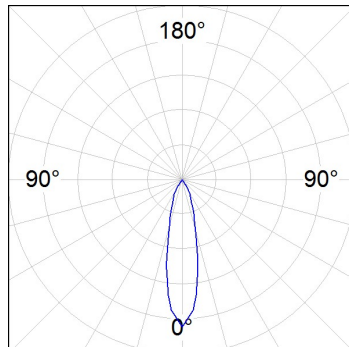

8941362

**LOOK SEMIREC CL.II 3000 WW MFL GRH.****Descripción:**

Proyector para adaptar semiempotrado a techo multi direccional modelo LOOK SEMIREC CL.II 3000 WW MFL GRH. de la marca LAMP. Fabricado en inyección de aluminio lacado en graphitoco texturizado. Disipación pasiva para una correcta gestión térmica. Modelos para LED COB. Temperatura de color blanco cálido y equipo electrónico incorporado. Con reflector de aluminio de alta pureza Medium flood. Clase de aislamiento II.

**Acabado:** Grafito mate texturizado RAL 7021**Peso:** 1.645 g**Instalación:** Semi empotrado**CARACTERÍSTICAS TÉCNICAS:**

<b>Flujo de salida:</b>	3.935 lm	<b>K:</b>	3000
<b>Plum:</b>	39,60W	<b>IRC:</b>	90
<b>Eficacia:</b>	99,3 lm/w	<b>MacAdam:</b>	3
<b>Fuente de Luz:</b>	COB TRIDONIC	<b>Alimentación:</b>	110-240V 50/60Hz
<b>Horas de vida led:</b>	50.000 L80	<b>Equipo:</b>	Electrónico
<b>Pled:</b>	36W		

*Tolerancia del flujo de salida +/- 10%*

8941362

LOOK SEMIREC CL.II 3000 WW MFL GRH.

DATOS FOTOMÉTRICOS :

8941362  
 $\eta = 100\%$   
 $I_{max} = 3383 \text{ cd/klm}$   
 UTE: 0,00T  
 CIE: 98 100 100 100 100