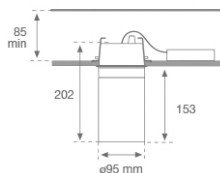

8941362

**LOOK SEMIREC CL.II 3000 WW MFL GRH.****Descripción:**

Proyector para adaptar semiempotrado a techo multi direccional modelo LOOK SEMIREC CL.II 3000 WW MFL GRH. de la marca LAMP. Fabricado en inyección de aluminio lacado en graphitoco texturizado. Disipación pasiva para una correcta gestión térmica. Modelos para LED COB. Temperatura de color blanco cálido y equipo electrónico incorporado. Con reflector de aluminio de alta pureza Medium flood. Clase de aislamiento II.

**Acabado:** Grafito mate texturizado RAL 7021**Peso:** 1.645 g**Instalación:** Semi empotrado**CARACTERÍSTICAS TÉCNICAS:**

<b>Flujo de salida:</b>	3.935 lm	<b>K:</b>	3000
<b>Plum:</b>	39,60W	<b>IRC:</b>	90
<b>Eficacia:</b>	99,3 lm/w	<b>MacAdam:</b>	3
<b>Fuente de Luz:</b>	COB TRIDONIC	<b>Alimentación:</b>	110-240V 50/60Hz
<b>Horas de vida led:</b>	50.000 L80	<b>Equipo:</b>	Electrónico
<b>Pled:</b>	36W		

*Tolerancia del flujo de salida +/- 10%*

8941362

LOOK SEMIREC CL.II 3000 WW MFL GRH.

DATOS FOTOMÉTRICOS :

8941362  
 $\eta = 100\%$   
 $I_{max} = 3383 \text{ cd/klm}$   
 UTE: 0,00T  
 CIE: 98 100 100 100 100

H (m)	D (m)	E <sub>max</sub>	E <sub>med</sub>
1	0,44	11144	7671
2	0,88	2786	1918
3	1,31	1238	852
4	1,75	697	479

ACCESORIOS :

Óptico

**Cód. producto:**

9600252

**Descripción:**

LOOK/IMAG ACC. ADAPTOR

**Cód. producto:**