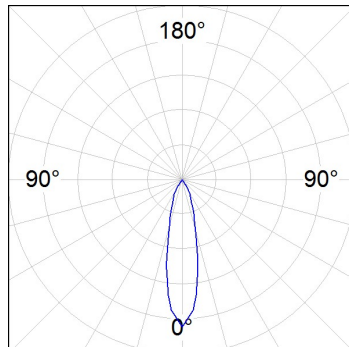

8941360

**LOOK SEMIREC CL.II 3000 WW MFL WH.****Descripción:**

Proyector para adaptar semiempotrado a techo multi direccional modelo LOOK SEMIREC CL.II 3000 WW MFL WH. de la marca LAMP. Fabricado en inyección de aluminio lacado en blanco texturizado. Disipación pasiva para una correcta gestión térmica. Modelos para LED COB. Temperatura de color blanco cálido y equipo electrónico incorporado. Con reflector de aluminio de alta pureza Medium flood. Clase de aislamiento II.

**Acabado:** Blanco mate texturizado RAL 9016**Peso:** 1.645 g**Instalación:** Semi empotrado**CARACTERÍSTICAS TÉCNICAS:**

<b>Flujo de salida:</b>	3.935 lm	<b>K:</b>	3000
<b>Plum:</b>	39,60W	<b>IRC:</b>	90
<b>Eficacia:</b>	99,3 lm/w	<b>MacAdam:</b>	3
<b>Fuente de Luz:</b>	COB TRIDONIC	<b>Alimentación:</b>	110-240V 50/60Hz
<b>Horas de vida led:</b>	50.000 L80	<b>Equipo:</b>	Electrónico
<b>Pled:</b>	37W		

*Tolerancia del flujo de salida +/- 10%*

8941360

LOOK SEMIREC CL.II 3000 WW MFL WH.

DATOS FOTOMÉTRICOS :

8941360  
 $\eta = 100\%$   
 $I_{max} = 3383 \text{ cd/klm}$   
 UTE: 0,00T  
 CIE: 98 100 100 100 100