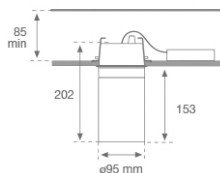

8941360

**LOOK SEMIREC CL.II 3000 WW MFL WH.****Descripción:**

Proyector para adaptar semiempotrado a techo multi direccional modelo LOOK SEMIREC CL.II 3000 WW MFL WH. de la marca LAMP. Fabricado en inyección de aluminio lacado en blanco texturizado. Disipación pasiva para una correcta gestión térmica. Modelos para LED COB. Temperatura de color blanco cálido y equipo electrónico incorporado. Con reflector de aluminio de alta pureza Medium flood. Clase de aislamiento II.

**Acabado:** Blanco mate texturizado RAL 9016**Peso:** 1.645 g**Instalación:** Semi empotrado**CARACTERÍSTICAS TÉCNICAS:**

<b>Flujo de salida:</b>	3.935 lm	<b>K:</b>	3000
<b>Plum:</b>	39,60W	<b>IRC:</b>	90
<b>Eficacia:</b>	99,3 lm/w	<b>MacAdam:</b>	3
<b>Fuente de Luz:</b>	COB TRIDONIC	<b>Alimentación:</b>	110-240V 50/60Hz
<b>Horas de vida led:</b>	50.000 L80	<b>Equipo:</b>	Electrónico
<b>Pled:</b>	37W		

*Tolerancia del flujo de salida +/- 10%*

8941360

LOOK SEMIREC CL.II 3000 WW MFL WH.

DATOS FOTOMÉTRICOS :

8941360  
 $\eta = 100\%$   
 $I_{max} = 3383 \text{ cd/klm}$   
 UTE: 0,00T  
 CIE: 98 100 100 100 100

H (m)	D (m)	E <sub>max</sub>	E <sub>med</sub>
1	0,44	11144	7671
2	0,88	2786	1918
3	1,31	1238	852
4	1,75	697	479

ACCESORIOS :

Óptico

**Cód. producto:**

9600252

**Descripción:**

LOOK/IMAG ACC. ADAPTOR

**Cód. producto:**