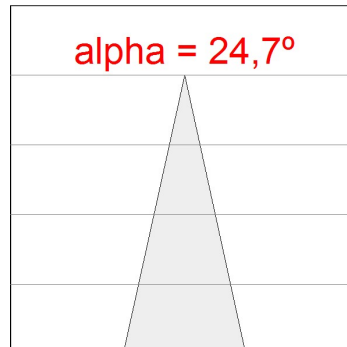

**Acabado:** Blanco mate texturizado RAL 9016**Peso:** 1.645 g**Instalación:** Semi empotrado**CARACTERÍSTICAS TÉCNICAS:**

<b>Flujo de salida:</b>	3.935 lm	<b>K:</b>	3000
<b>Plum:</b>	39,60W	<b>IRC:</b>	90
<b>Eficacia:</b>	99,3 lm/w	<b>MacAdam:</b>	3
<b>Fuente de Luz:</b>	COB TRIDONIC	<b>Alimentación:</b>	110-240V 50/60Hz
<b>Horas de vida led:</b>	50.000 L80	<b>Equipo:</b>	Electrónico
<b>Pled:</b>	37W		

*Tolerancia del flujo de salida +/- 10%*

8941360

LOOK SEMIREC CL.II 3000 WW MFL WH.

DATOS FOTOMÉTRICOS :

8941360  
 $\eta = 100\%$   
 $I_{max} = 3383 \text{ cd/klm}$   
 UTE: 0,00T  
 CIE: 98 100 100 100 100