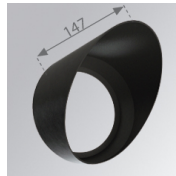

**Acabado:** Blanco mate texturizado RAL 9016**Peso:** 1.645 g**Instalación:** Semi empotrado**CARACTERÍSTICAS TÉCNICAS:**

<b>Flujo de salida:</b>	3.935 lm	<b>K:</b>	3000
<b>Plum:</b>	39,60W	<b>IRC:</b>	90
<b>Eficacia:</b>	99,3 lm/w	<b>MacAdam:</b>	3
<b>Fuente de Luz:</b>	COB TRIDONIC	<b>Alimentación:</b>	110-240V 50/60Hz
<b>Horas de vida led:</b>	50.000 L80	<b>Equipo:</b>	Electrónico
<b>Pled:</b>	37W		

H (m)	D (m)	E <sub>max</sub>	E <sub>med</sub>
1	0,44	11144	7671
2	0,88	2786	1918
3	1,31	1238	852
4	1,75	697	479

ACCESORIOS :

Óptico

**Cód. producto:**

9600252

**Descripción:**

LOOK/IMAG ACC. ADAPTOR

**Cód. producto:**

9600262

**Descripción:**

LOOK/IMAG ACC. FRESNEL LENS

**Cód. producto:**

9600272

**Descripción:**

LOOK/IMAG ACC. HONEYCOMB GRILLE

**Cód. producto:**