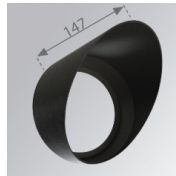

Acabado: Blanco mate texturizado RAL 9016**Peso:** 1.645 g**Instalación:** Semi empotrado**CARACTERÍSTICAS TÉCNICAS:**

Flujo de salida:	3.899 lm	K:	4000
Plum:	42,6W	IRC:	90
Eficacia:	91,5 lm/w	MacAdam:	3
Fuente de Luz:	COB TRIDONIC	Alimentación:	110-240V 50/60Hz
Horas de vida led:	50.000 L80	Equipo:	Electrónico
Pled:	38W		

Descripción:

LOOK/IMAG ACC. FRESNEL LENS

Cód. producto:

9600272

Descripción:

LOOK/IMAG ACC. HONEYCOMB GRILLE

Cód. producto:

9600282