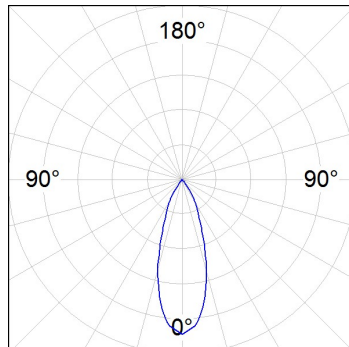

Acabado: Blanco mate texturizado RAL 9016**Peso:** 1.645 g**Instalación:** Semi empotrado**CARACTERÍSTICAS TÉCNICAS:**

Flujo de salida:	3.899 lm	K:	4000
Plum:	42,6W	IRC:	90
Eficacia:	91,5 lm/w	MacAdam:	3
Fuente de Luz:	COB TRIDONIC	Alimentación:	110-240V 50/60Hz
Horas de vida led:	50.000 L80	Equipo:	Electrónico
Pled:	38W		

Tolerancia del flujo de salida +/- 10%

8941340

LOOK SEMIREC CL.II 3000 NW FL WH.

DATOS FOTOMÉTRICOS :

8941340
 $\eta = 100\%$
 $I_{max} = 2225 \text{ cd/klm}$
 UTE: 1,00A + 0,00T
 CIE: 97 99 100 100 100

H (m)	D (m)	E _{max}	E _{med}
1	0,63	7505	5092
2	1,26	1876	1273
3	1,90	834	566
4	2,53	469	318