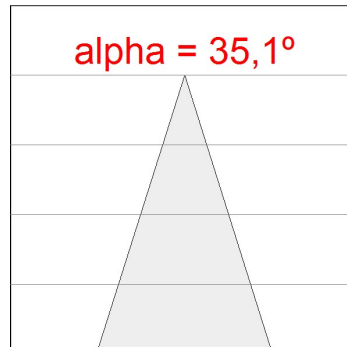

Acabado: Blanco mate texturizado RAL 9016**Peso:** 1.645 g**Instalación:** Semi empotrado**CARACTERÍSTICAS TÉCNICAS:**

Flujo de salida:	3.899 lm	K:	4000
Plum:	42,6W	IRC:	90
Eficacia:	91,5 lm/w	MacAdam:	3
Fuente de Luz:	COB TRIDONIC	Alimentación:	110-240V 50/60Hz
Horas de vida led:	50.000 L80	Equipo:	Electrónico
Pled:	38W		

Tolerancia del flujo de salida +/- 10%

8941340

LOOK SEMIREC CL.II 3000 NW FL WH.

DATOS FOTOMÉTRICOS :

8941340
 $\eta = 100\%$
 $I_{max} = 2225 \text{ cd/klm}$
 UTE: 1,00A + 0,00T
 CIE: 97 99 100 100 100

H (m)	D (m)	E _{max}	E _{med}
1	0,63	7505	5092
2	1,26	1876	1273
3	1,90	834	566
4	2,53	469	318