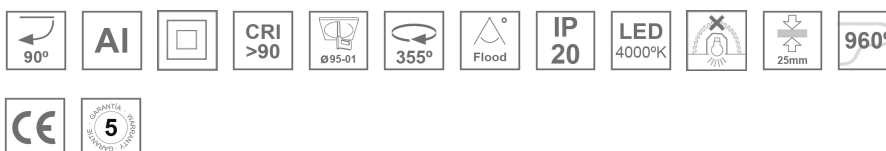

8941340

**LOOK SEMIREC CL.II 3000 NW FL WH.****Descripción:**

Proyector para adaptar semiempotrado a techo multi direccional modelo LOOK SEMIREC CL.II 3000 NW FL WH. de la marca LAMP. Fabricado en inyección de aluminio lacado en blanco texturizado. Disipación pasiva para una correcta gestión térmica. Modelos para LED COB. Temperatura de color blanco neutro y equipo electrónico incorporado. Con reflector de aluminio de alta pureza Flood. Clase de aislamiento II.

Acabado: Blanco mate texturizado RAL 9016**Peso:** 1.645 g**Instalación:** Semi empotrado**CARACTERÍSTICAS TÉCNICAS:**

Flujo de salida:	3.899 lm	K:	4000
Plum:	42,6W	IRC:	90
Eficacia:	91,5 lm/w	MacAdam:	3
Fuente de Luz:	COB TRIDONIC	Alimentación:	110-240V 50/60Hz
Horas de vida led:	50.000 L80	Equipo:	Electrónico
Pled:	38W		

Tolerancia del flujo de salida +/- 10%

8941340

LOOK SEMIREC CL.II 3000 NW FL WH.

DATOS FOTOMÉTRICOS :

8941340
 $\eta = 100\%$
 $I_{max} = 2225 \text{ cd/klm}$
 UTE: 1,00A + 0,00T
 CIE: 97 99 100 100 100

H (m)	D (m)	E _{max}	E _{med}
1	0,63	7505	5092
2	1,26	1876	1273
3	1,90	834	566
4	2,53	469	318