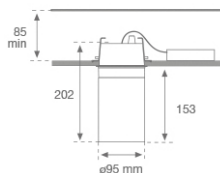

8941340

LOOK SEMIREC CL.II 3000 NW FL WH.

Descripción:

Proyector para adaptar semiempotrado a techo multi direccional modelo LOOK SEMIREC CL.II 3000 NW FL WH. de la marca LAMP. Fabricado en inyección de aluminio lacado en blanco texturizado. Disipación pasiva para una correcta gestión térmica. Modelos para LED COB. Temperatura de color blanco neutro y equipo electrónico incorporado. Con reflector de aluminio de alta pureza Flood. Clase de aislamiento II.

Acabado: Blanco mate texturizado RAL 9016

Peso: 1.645 g

Instalación: Semi empotrado

CARACTERÍSTICAS TÉCNICAS:

Flujo de salida:	3.899 lm	K:	4000
Plum:	42,6W	IRC:	90
Eficacia:	91,5 lm/w	MacAdam:	3
Fuente de Luz:	COB TRIDONIC	Alimentación:	110-240V 50/60Hz
Horas de vida led:	50.000 L80	Equipo:	Electrónico
Pled:	38W		

Tolerancia del flujo de salida +/- 10%