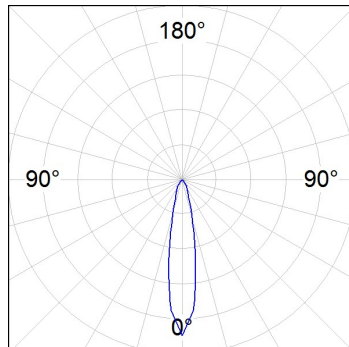

8941300

**LOOK SEMIREC CL.II 2000 WW MFL WH.****Descripción:**

Proyector para adaptar semiempotrado a techo multi direccional modelo LOOK SEMIREC CL.II 2000 WW MFL WH. de la marca LAMP. Fabricado en inyección de aluminio lacado en blanco texturizado. Disipación pasiva para una correcta gestión térmica. Modelos para LED COB. Temperatura de color blanco cálido y equipo electrónico incorporado. Con reflector de aluminio de alta pureza Medium flood. Clase de aislamiento II.

Acabado: Blanco mate texturizado RAL 9016**Peso:** 1.565 g**Instalación:** Semi empotrado**CARACTERÍSTICAS TÉCNICAS:**

Flujo de salida:	2.643 lm	K:	3000
Plum:	26,9W	IRC:	90
Eficacia:	98,2 lm/w	MacAdam:	3
Fuente de Luz:	COB TRIDONIC	Alimentación:	220-240V 50/60Hz
Horas de vida led:	50.000 L90	Equipo:	Electrónico
Pled:	24W		

Tolerancia del flujo de salida +/- 10%

DATOS FOTOMÉTRICOS :

8941300
 $\eta = 100\%$
 $I_{max} = 4482 \text{ cd/klm}$
 UTE: 0,00T
 CIE: 98 100 100 100 100

H (m)	D (m)	E _{max}	E _{med}
1	0,36	9396	6574
2	0,71	2349	1643
3	1,07	1044	730
4	1,43	587	411