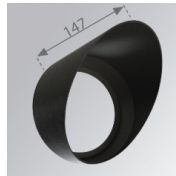

Acabado: Blanco mate texturizado RAL 9016**Peso:** 1.565 g**Instalación:** Semi empotrado**CARACTERÍSTICAS TÉCNICAS:**

Flujo de salida:	2.643 lm	K:	3000
Plum:	26,9W	IRC:	90
Eficacia:	98,2 lm/w	MacAdam:	3
Fuente de Luz:	COB TRIDONIC	Alimentación:	220-240V 50/60Hz
Horas de vida led:	50.000 L90	Equipo:	Electrónico
Pled:	24W		

Descripción:

LOOK/IMAG ACC. FRESNEL LENS

Cód. producto:

9600272

Descripción:

LOOK/IMAG ACC. HONEYCOMB GRILLE

Cód. producto:

9600282