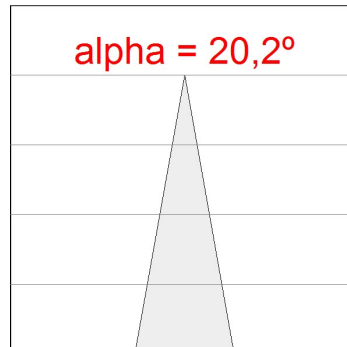

DATOS FOTOMÉTRICOS :

8941300
 $\eta = 100\%$
 $I_{max} = 4482 \text{ cd/klm}$
UTE: 0,00T
CIE: 98 100 100 100 100

H (m)	D (m)	E_{max}	E_{med}
1	0,36	9396	6574
2	0,71	2349	1643
3	1,07	1044	730
4	1,43	587	411