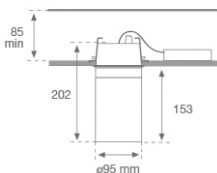

8941300

**LOOK SEMIREC CL.II 2000 WW MFL WH.****Descripción:**

Proyector para adaptar semiempotrado a techo multi direccional modelo LOOK SEMIREC CL.II 2000 WW MFL WH. de la marca LAMP. Fabricado en inyección de aluminio lacado en blanco texturizado. Disipación pasiva para una correcta gestión térmica. Modelos para LED COB. Temperatura de color blanco cálido y equipo electrónico incorporado. Con reflector de aluminio de alta pureza Medium flood. Clase de aislamiento II.

Acabado: Blanco mate texturizado RAL 9016**Peso:** 1.565 g**Instalación:** Semi empotrado**CARACTERÍSTICAS TÉCNICAS:**

Flujo de salida:	2.643 lm	K:	3000
Plum:	26,9W	IRC:	90
Eficacia:	98,2 lm/w	MacAdam:	3
Fuente de Luz:	COB TRIDONIC	Alimentación:	220-240V 50/60Hz
Horas de vida led:	50.000 L90	Equipo:	Electrónico
Pled:	24W		

Tolerancia del flujo de salida +/- 10%

DATOS FOTOMÉTRICOS :

8941300
 $\eta = 100\%$
 $I_{max} = 4482 \text{ cd/klm}$
 UTE: 0,00T
 CIE: 98 100 100 100 100

H (m)	D (m)	E _{max}	E _{med}
1	0,36	9396	6574
2	0,71	2349	1643
3	1,07	1044	730
4	1,43	587	411