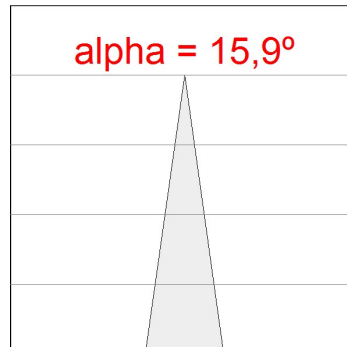

8941292

**LOOK SEMIREC CL.II 2000 WW SP GRH.****Descripción:**

Proyector para adaptar semiempotrado a techo multi direccional modelo LOOK SEMIREC CL.II 2000 WW SP GRH. de la marca LAMP. Fabricado en inyección de aluminio lacado en grafito texturizado. Disipación pasiva para una correcta gestión térmica. Modelos para LED COB. Temperatura de color blanco cálido y equipo electrónico incorporado. Con reflector de aluminio de alta pureza Spot. Clase de aislamiento II.

Acabado: Grafito mate texturizado RAL 7021**Peso:** 1.565 g**Instalación:** Semi empotrado**CARACTERÍSTICAS TÉCNICAS:**

Flujo de salida:	2.066 lm	K:	3000
Plum:	26,9W	IRC:	90
Eficacia:	76,8 lm/w	MacAdam:	3
Fuente de Luz:	COB TRIDONIC	Alimentación:	220-240V 50/60Hz
Horas de vida led:	50.000 L90	Equipo:	Electrónico
Pled:	24W		

Tolerancia del flujo de salida +/- 10%

8941292

LOOK SEMIREC CL.II 2000 WW SP GRH.

DATOS FOTOMÉTRICOS :

8941292
 $\eta = 100\%$
 $I_{max} = 6071 \text{ cd/klm}$
 UTE: 0,00T
 CIE: 98 100 100 100 100

H (m)	D (m)	E _{max}	E _{med}
1	0,28	9924	6629
2	0,56	2481	1657
3	0,84	1103	737
4	1,12	620	414