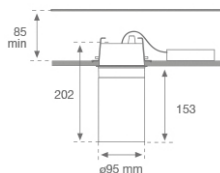

8941292

**LOOK SEMIREC CL.II 2000 WW SP GRH.****Descripción:**

Proyector para adaptar semiempotrado a techo multi direccional modelo LOOK SEMIREC CL.II 2000 WW SP GRH. de la marca LAMP. Fabricado en inyección de aluminio lacado en grafito texturizado. Disipación pasiva para una correcta gestión térmica. Modelos para LED COB. Temperatura de color blanco cálido y equipo electrónico incorporado. Con reflector de aluminio de alta pureza Spot. Clase de aislamiento II.

Acabado: Grafito mate texturizado RAL 7021**Peso:** 1.565 g**Instalación:** Semi empotrado**CARACTERÍSTICAS TÉCNICAS:**

Flujo de salida:	2.066 lm	K:	3000
Plum:	26,9W	IRC:	90
Eficacia:	76,8 lm/w	MacAdam:	3
Fuente de Luz:	COB TRIDONIC	Alimentación:	220-240V 50/60Hz
Horas de vida led:	50.000 L90	Equipo:	Electrónico
Pled:	24W		

Tolerancia del flujo de salida +/- 10%

8941292

LOOK SEMIREC CL.II 2000 WW SP GRH.

DATOS FOTOMÉTRICOS :

8941292
 $\eta = 100\%$
 $I_{max} = 6071 \text{ cd/klm}$
 UTE: 0,00T
 CIE: 98 100 100 100 100

H (m)	D (m)	E _{max}	E _{med}
1	0,28	9924	6629
2	0,56	2481	1657
3	0,84	1103	737
4	1,12	620	414