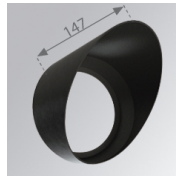

Acabado: Grafito mate texturizado RAL 7021**Peso:** 1.565 g**Instalación:** Semi empotrado**CARACTERÍSTICAS TÉCNICAS:**

Flujo de salida:	2.066 lm	K:	3000
Plum:	26,9W	IRC:	90
Eficacia:	76,8 lm/w	MacAdam:	3
Fuente de Luz:	COB TRIDONIC	Alimentación:	220-240V 50/60Hz
Horas de vida led:	50.000 L90	Equipo:	Electrónico
Pled:	24W		

Descripción:

LOOK/IMAG ACC. FRESNEL LENS

Cód. producto:

9600272

Descripción:

LOOK/IMAG ACC. HONEYCOMB GRILLE

Cód. producto:

9600282