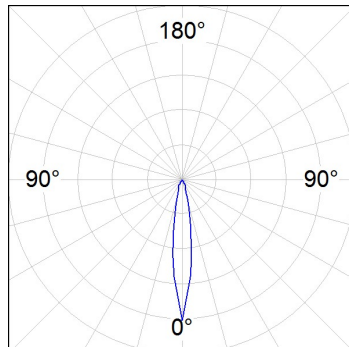

8941292

**LOOK SEMIREC CL.II 2000 WW SP GRH.****Descripción:**

Proyector para adaptar semiempotrado a techo multi direccional modelo LOOK SEMIREC CL.II 2000 WW SP GRH. de la marca LAMP. Fabricado en inyección de aluminio lacado en grafito texturizado. Disipación pasiva para una correcta gestión térmica. Modelos para LED COB. Temperatura de color blanco cálido y equipo electrónico incorporado. Con reflector de aluminio de alta pureza Spot. Clase de aislamiento II.

Acabado: Grafito mate texturizado RAL 7021**Peso:** 1.565 g**Instalación:** Semi empotrado**CARACTERÍSTICAS TÉCNICAS:**

Flujo de salida:	2.066 lm	K:	3000
Plum:	26,9W	IRC:	90
Eficacia:	76,8 lm/w	MacAdam:	3
Fuente de Luz:	COB TRIDONIC	Alimentación:	220-240V 50/60Hz
Horas de vida led:	50.000 L90	Equipo:	Electrónico
Pled:	24W		

Tolerancia del flujo de salida +/- 10%

8941292

LOOK SEMIREC CL.II 2000 WW SP GRH.

DATOS FOTOMÉTRICOS :

8941292
 $\eta = 100\%$
 $I_{max} = 6071 \text{ cd/klm}$
 UTE: 0,00T
 CIE: 98 100 100 100 100

H (m)	D (m)	E _{max}	E _{med}
1	0,28	9924	6629
2	0,56	2481	1657
3	0,84	1103	737
4	1,12	620	414