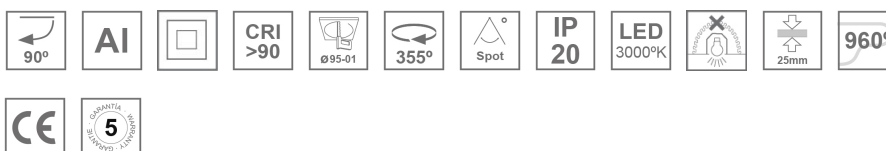

8941292

**LOOK SEMIREC CL.II 2000 WW SP GRH.****Descripción:**

Proyector para adaptar semiempotrado a techo multi direccional modelo LOOK SEMIREC CL.II 2000 WW SP GRH. de la marca LAMP. Fabricado en inyección de aluminio lacado en grafito texturizado. Disipación pasiva para una correcta gestión térmica. Modelos para LED COB. Temperatura de color blanco cálido y equipo electrónico incorporado. Con reflector de aluminio de alta pureza Spot. Clase de aislamiento II.

Acabado: Grafito mate texturizado RAL 7021**Peso:** 1.565 g**Instalación:** Semi empotrado**CARACTERÍSTICAS TÉCNICAS:**

Flujo de salida:	2.066 lm	K:	3000
Plum:	26,9W	IRC:	90
Eficacia:	76,8 lm/w	MacAdam:	3
Fuente de Luz:	COB TRIDONIC	Alimentación:	220-240V 50/60Hz
Horas de vida led:	50.000 L90	Equipo:	Electrónico
Pled:	24W		

Tolerancia del flujo de salida +/- 10%

8941292

LOOK SEMIREC CL.II 2000 WW SP GRH.

DATOS FOTOMÉTRICOS :

8941292
 $\eta = 100\%$
 $I_{max} = 6071 \text{ cd/klm}$
 UTE: 0,00T
 CIE: 98 100 100 100 100

H (m)	D (m)	E _{max}	E _{med}
1	0,28	9924	6629
2	0,56	2481	1657
3	0,84	1103	737
4	1,12	620	414