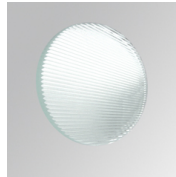

8941292

**LOOK SEMIREC CL.II 2000 WW SP GRH.****Descripción:**

Proyector para adaptar semiempotrado a techo multi direccional modelo LOOK SEMIREC CL.II 2000 WW SP GRH. de la marca LAMP. Fabricado en inyección de aluminio lacado en grafito texturizado. Disipación pasiva para una correcta gestión térmica. Modelos para LED COB. Temperatura de color blanco cálido y equipo electrónico incorporado. Con reflector de aluminio de alta pureza Spot. Clase de aislamiento II.

Acabado: Grafito mate texturizado RAL 7021**Peso:** 1.565 g**Instalación:** Semi empotrado**CARACTERÍSTICAS TÉCNICAS:**

Flujo de salida:	2.066 lm	K:	3000
Plum:	26,9W	IRC:	90
Eficacia:	76,8 lm/w	MacAdam:	3
Fuente de Luz:	COB TRIDONIC	Alimentación:	220-240V 50/60Hz
Horas de vida led:	50.000 L90	Equipo:	Electrónico
Pled:	24W		

ACCESORIOS :

Óptico

Cód. producto:

9600252

Descripción:

LOOK/IMAG ACC. ADAPTOR

Cód. producto:

9600262