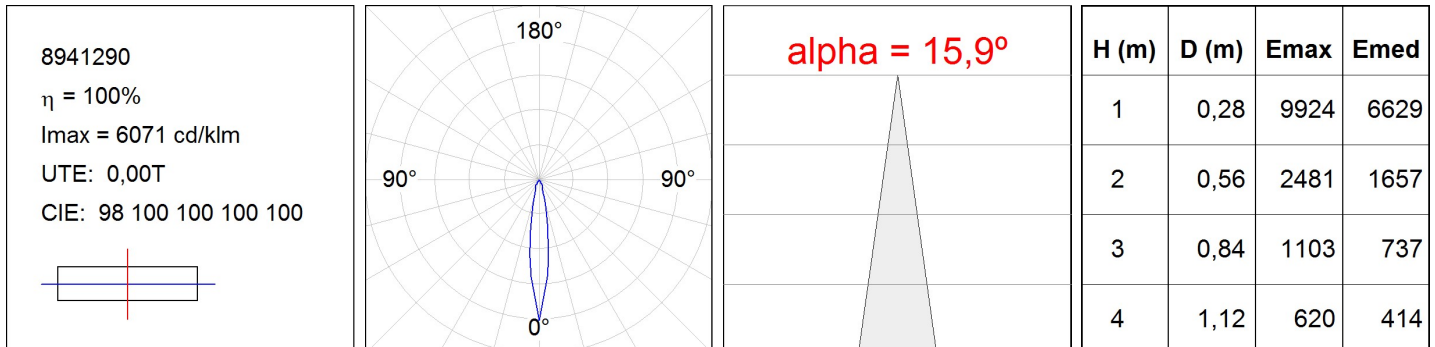

8941290

**LOOK SEMIREC CL.II 2000 WW SP WH.****Descripción:**

Proyector para adaptar semiempotrado a techo multi direccional modelo LOOK SEMIREC CL.II 2000 WW SP WH. de la marca LAMP. Fabricado en inyección de aluminio lacado en blanco texturizado. Disipación pasiva para una correcta gestión térmica. Modelos para LED COB. Temperatura de color blanco cálido y equipo electrónico incorporado. Con reflector de aluminio de alta pureza Spot. Clase de aislamiento II.

**Acabado:** Blanco mate texturizado RAL 9016**Peso:** 1.565 g**Instalación:** Semi empotrado**CARACTERÍSTICAS TÉCNICAS:**

<b>Flujo de salida:</b>	2.066 lm	<b>K:</b>	3000
<b>Plum:</b>	26,9W	<b>IRC:</b>	90
<b>Eficacia:</b>	76,8 lm/w	<b>MacAdam:</b>	3
<b>Fuente de Luz:</b>	COB TRIDONIC	<b>Alimentación:</b>	220-240V 50/60Hz
<b>Horas de vida led:</b>	50.000 L90	<b>Equipo:</b>	Electrónico
<b>Pled:</b>	24W		

*Tolerancia del flujo de salida +/- 10%*

DATOS FOTOMÉTRICOS :

ACCESORIOS :

Óptico

**Cód. producto:**

9600252

**Descripción:**

LOOK/IMAG ACC. ADAPTOR