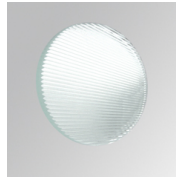

8941290

**LOOK SEMIREC CL.II 2000 WW SP WH.****Descripción:**

Proyector para adaptar semiempotrado a techo multi direccional modelo LOOK SEMIREC CL.II 2000 WW SP WH. de la marca LAMP. Fabricado en inyección de aluminio lacado en blanco texturizado. Disipación pasiva para una correcta gestión térmica. Modelos para LED COB. Temperatura de color blanco cálido y equipo electrónico incorporado. Con reflector de aluminio de alta pureza Spot. Clase de aislamiento II.

**Acabado:** Blanco mate texturizado RAL 9016**Peso:** 1.565 g**Instalación:** Semi empotrado**CARACTERÍSTICAS TÉCNICAS:**

<b>Flujo de salida:</b>	2.066 lm	<b>K:</b>	3000
<b>Plum:</b>	26,9W	<b>IRC:</b>	90
<b>Eficacia:</b>	76,8 lm/w	<b>MacAdam:</b>	3
<b>Fuente de Luz:</b>	COB TRIDONIC	<b>Alimentación:</b>	220-240V 50/60Hz
<b>Horas de vida led:</b>	50.000 L90	<b>Equipo:</b>	Electrónico
<b>Pled:</b>	24W		

*Tolerancia del flujo de salida +/- 10%*

DATOS FOTOMÉTRICOS :

ACCESORIOS :

Óptico

**Cód. producto:**

9600252

**Descripción:**

LOOK/IMAG ACC. ADAPTOR