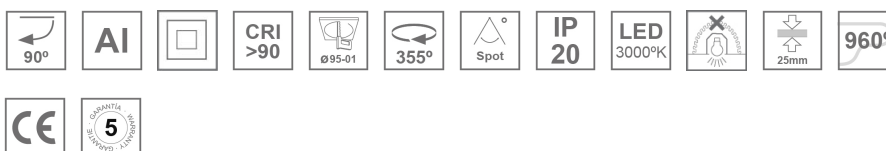

8941290

**LOOK SEMIREC CL.II 2000 WW SP WH.****Descripción:**

Proyector para adaptar semiempotrado a techo multi direccional modelo LOOK SEMIREC CL.II 2000 WW SP WH. de la marca LAMP. Fabricado en inyección de aluminio lacado en blanco texturizado. Disipación pasiva para una correcta gestión térmica. Modelos para LED COB. Temperatura de color blanco cálido y equipo electrónico incorporado. Con reflector de aluminio de alta pureza Spot. Clase de aislamiento II.

**Acabado:** Blanco mate texturizado RAL 9016**Peso:** 1.565 g**Instalación:** Semi empotrado**CARACTERÍSTICAS TÉCNICAS:**

<b>Flujo de salida:</b>	2.066 lm	<b>K:</b>	3000
<b>Plum:</b>	26,9W	<b>IRC:</b>	90
<b>Eficacia:</b>	76,8 lm/w	<b>MacAdam:</b>	3
<b>Fuente de Luz:</b>	COB TRIDONIC	<b>Alimentación:</b>	220-240V 50/60Hz
<b>Horas de vida led:</b>	50.000 L90	<b>Equipo:</b>	Electrónico
<b>Pled:</b>	24W		

*Tolerancia del flujo de salida +/- 10%*

DATOS FOTOMÉTRICOS :

ACCESORIOS :

Óptico

**Cód. producto:**

9600252

**Descripción:**

LOOK/IMAG ACC. ADAPTOR