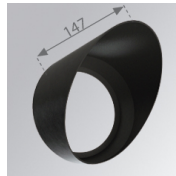

**Acabado:** Blanco mate texturizado RAL 9016**Peso:** 1.565 g**Instalación:** Semi empotrado**CARACTERÍSTICAS TÉCNICAS:**

<b>Flujo de salida:</b>	2.066 lm	<b>K:</b>	3000
<b>Plum:</b>	26,9W	<b>IRC:</b>	90
<b>Eficacia:</b>	76,8 lm/w	<b>MacAdam:</b>	3
<b>Fuente de Luz:</b>	COB TRIDONIC	<b>Alimentación:</b>	220-240V 50/60Hz
<b>Horas de vida led:</b>	50.000 L90	<b>Equipo:</b>	Electrónico
<b>Pled:</b>	24W		

*Tolerancia del flujo de salida +/- 10%*

DATOS FOTOMÉTRICOS :

ACCESORIOS :

Óptico

**Cód. producto:**

9600252

**Descripción:**

LOOK/IMAG ACC. ADAPTOR

**Cód. producto:**

9600262

**Descripción:**

LOOK/IMAG ACC. FRESNEL LENS

**Cód. producto:**

9600272

**Descripción:**

LOOK/IMAG ACC. HONEYCOMB GRILLE