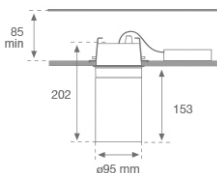

8941290

**LOOK SEMIREC CL.II 2000 WW SP WH.****Descripción:**

Proyector para adaptar semiempotrado a techo multi direccional modelo LOOK SEMIREC CL.II 2000 WW SP WH. de la marca LAMP. Fabricado en inyección de aluminio lacado en blanco texturizado. Disipación pasiva para una correcta gestión térmica. Modelos para LED COB. Temperatura de color blanco cálido y equipo electrónico incorporado. Con reflector de aluminio de alta pureza Spot. Clase de aislamiento II.

**Acabado:** Blanco mate texturizado RAL 9016**Peso:** 1.565 g**Instalación:** Semi empotrado**CARACTERÍSTICAS TÉCNICAS:**

<b>Flujo de salida:</b>	2.066 lm	<b>K:</b>	3000
<b>Plum:</b>	26,9W	<b>IRC:</b>	90
<b>Eficacia:</b>	76,8 lm/w	<b>MacAdam:</b>	3
<b>Fuente de Luz:</b>	COB TRIDONIC	<b>Alimentación:</b>	220-240V 50/60Hz
<b>Horas de vida led:</b>	50.000 L90	<b>Equipo:</b>	Electrónico
<b>Pled:</b>	24W		

*Tolerancia del flujo de salida +/- 10%*

DATOS FOTOMÉTRICOS :

ACCESORIOS :

Óptico

**Cód. producto:**

9600252

**Descripción:**

LOOK/IMAG ACC. ADAPTOR