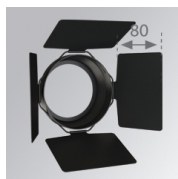

Cód. producto: Descripción:
9600292 LOOK/IMAG ACC. ANTI-GLARE LOUVRES