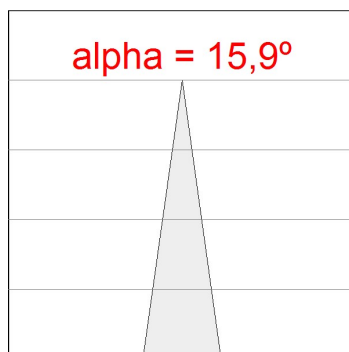

**Certificados de Calidad:**

**Datos fotométricos:**

H (m)	D (m)	E <sub>max</sub>	E <sub>med</sub>
1	0,28	10449	6980
2	0,56	2612	1745
3	0,84	1161	776
4	1,12	653	436

8941260  
 $\eta = 100\%$   
 $I_{max} = 6071 \text{ cd/klm}$   
 UTE: 0,00T  
 CIE: 98 100 100 100 100