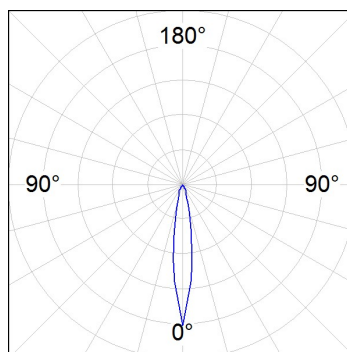

**Certificados de Calidad:**

**Datos fotométricos:**

H (m)	D (m)	E <sub>max</sub>	E <sub>med</sub>
1	0,28	10449	6980
2	0,56	2612	1745
3	0,84	1161	776
4	1,12	653	436

8941260  
 $\eta = 100\%$   
 $I_{max} = 6071 \text{ cd/klm}$   
 UTE: 0,00T  
 CIE: 98 100 100 100 100