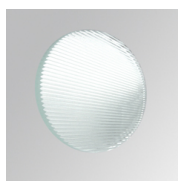

Ficha técnica de producto

8941260 LOOK SEMIREC CL.II 2000 NW SP WH.

**Descripción:**

Proyector para adaptar semiempotrado a techo multi direccional modelo LOOK SEMIREC CL.II 2000 NW SP WH. de la marca LAMP. Fabricado en inyección de aluminio lacado en blanco texturizado. Disipación pasiva para una correcta gestión térmica. Modelos para LED COB. Temperatura de color blanco neutro y equipo electrónico incorporado. Con reflector de aluminio de alta pureza Spot. Clase de aislamiento II.

**Acabado:** Blanco mate texturizado

**Peso:** 1.565 g

**IEE :** A+

**Instalación:** Superficie

**Lámpara:**

**Tipología:** COB TRIDONIC

**Horas de vida led:** 50.000 L90

**Potencia:** 25W

**Flujo de salida:** 2.213 lm      **Eficacia:** 77,4 lm/w

Ficha técnica de producto

Óptico

**Cód. producto:** Descripción:  
9600252 LOOK/IMAG ACC. ADAPTOR

**Cód. producto:** Descripción:  
9600262 LOOK/IMAG ACC. FRESNEL LENS