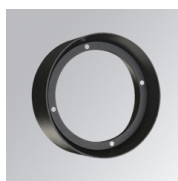

Ficha técnica de producto

8941260 LOOK SEMIREC CL.II 2000 NW SP WH.

**Descripción:**

Proyector para adaptar semiempotrado a techo multi direccional modelo LOOK SEMIREC CL.II 2000 NW SP WH. de la marca LAMP. Fabricado en inyección de aluminio lacado en blanco texturizado. Disipación pasiva para una correcta gestión térmica. Modelos para LED COB. Temperatura de color blanco neutro y equipo electrónico incorporado. Con reflector de aluminio de alta pureza Spot. Clase de aislamiento II.

**Acabado:** Blanco mate texturizado

**Peso:** 1.565 g

**IEE :** A+

**Instalación:** Superficie

**Lámpara:**

**Tipología:** COB TRIDONIC

**Horas de vida led:** 50.000 L90

**Potencia:** 25W

**Flujo de salida:** 2.213 lm      **Eficacia:** 77,4 lm/w

Ficha técnica de producto

Óptico

**Cód. producto:** Descripción:  
9600252 LOOK/IMAG ACC. ADAPTOR

**Cód. producto:** Descripción:  
9600262 LOOK/IMAG ACC. FRESNEL LENS