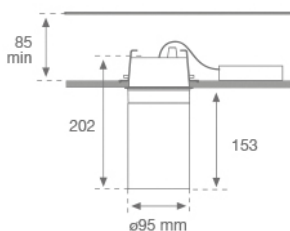

Ficha técnica de producto

8941260 LOOK SEMIREC CL.II 2000 NW SP WH.

**Descripción:**

Proyector para adaptar semiempotrado a techo multi direccional modelo LOOK SEMIREC CL.II 2000 NW SP WH. de la marca LAMP. Fabricado en inyección de aluminio lacado en blanco texturizado. Disipación pasiva para una correcta gestión térmica. Modelos para LED COB. Temperatura de color blanco neutro y equipo electrónico incorporado. Con reflector de aluminio de alta pureza Spot. Clase de aislamiento II.

**Acabado:** Blanco mate texturizado

**Peso:** 1.565 g

**IEE :** A+

**Instalación:** Superficie

**Lámpara:**

**Tipología:** COB TRIDONIC

**Horas de vida led:** 50.000 L90

**Potencia:** 25W

**Certificados de Calidad:**

**Datos fotométricos:**

H (m)	D (m)	E <sub>max</sub>	E <sub>med</sub>
1	0,28	10449	6980
2	0,56	2612	1745
3	0,84	1161	776
4	1,12	653	436

8941260  
 $\eta = 100\%$   
 $I_{max} = 6071 \text{ cd/klm}$   
 UTE: 0,00T  
 CIE: 98 100 100 100 100

**Flujo de salida:** 2.213 lm      **Eficacia:** 77,4 lm/w

Ficha técnica de producto

Óptico

**Cód. producto:** Descripción:  
9600252 LOOK/IMAG ACC. ADAPTOR

**Cód. producto:** Descripción:  
9600262 LOOK/IMAG ACC. FRESNEL LENS