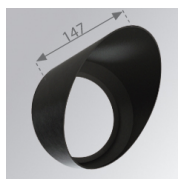

Cód. producto: Descripción:
9600282 LOOK/IMAG ACC. SCREEN