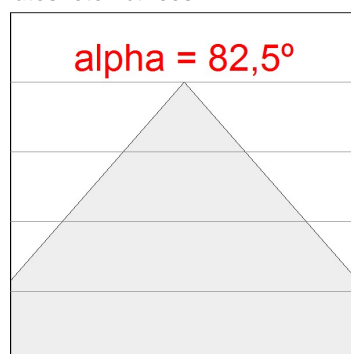

**HERMETICA**

8242050 HERMETICA PARA T5 2X28/54W 1REG

**Descripción:**

Luminaria empotrable modelo HERMETICA PARA T5 2X28/54W 1REG de la marca LAMP. Fabricada en chapa de acero lacada en color blanco, con marco exterior en aluminio de extrusión, con cristal laminado 3+3mm de grosor. Modelo para lámpara T5 2X28/54W y equipo electrónico incorporado multi-potencia. Con reflector parabólico de aluminio brillante. Con un grado de protección IP65, IK09. Clase de aislamiento I. Registrable por la parte inferior.

**Acabado:** Blanco brillo

**Dimensiones:** 1.286 x 367 x 110 mm

**Peso:** 14.100 g

**IEE :** A+

**Instalación:** Empotrado

**Medidas empotramiento:** 345 x 1.270 x 0 mm

**Lámpara:**

**Tipología:** T5/T16

**Datos fotométricos:**

H (m)	D (m)	E <sub>max</sub>	E <sub>med</sub>
1	1,75	2607	1366
2	3,51	652	341
3	5,26	290	152
4	7,02	163	85

8242050  
 $\eta = 59\%$   
 $I_{max} = 294 \text{ cd/klm}$   
 UTE: 0,59C + 0,00T  
 CIE: 63 92 99 100 59