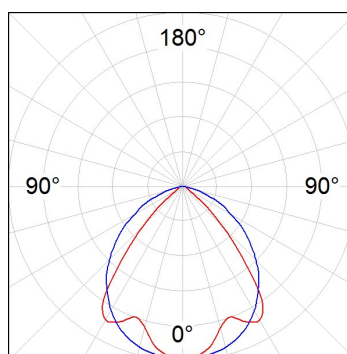

**HERMETICA**

8242050 HERMETICA PARA T5 2X28/54W 1REG

**Descripción:**

Luminaria empotrable modelo HERMETICA PARA T5 2X28/54W 1REG de la marca LAMP. Fabricada en chapa de acero lacada en color blanco, con marco exterior en aluminio de extrusión, con cristal laminado 3+3mm de grosor. Modelo para lámpara T5 2X28/54W y equipo electrónico incorporado multi-potencia. Con reflector parabólico de aluminio brillante. Con un grado de protección IP65, IK09. Clase de aislamiento I. Registrable por la parte inferior.

**Acabado:** Blanco brillo

**Dimensiones:** 1.286 x 367 x 110 mm

**Peso:** 14.100 g

**IEE :** A+

**Instalación:** Empotrado

**Medidas empotramiento:** 345 x 1.270 x 0 mm

**Lámpara:**

**Tipología:** T5/T16

**Datos fotométricos:**

H (m)	D (m)	E <sub>max</sub>	E <sub>med</sub>
1	1,75	2607	1366
2	3,51	652	341
3	5,26	290	152
4	7,02	163	85

8242050  
 $\eta = 59\%$   
 $I_{max} = 294 \text{ cd/klm}$   
 UTE: 0,59C + 0,00T  
 CIE: 63 92 99 100 59