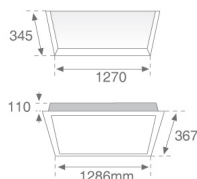

HERMETICA

8242050 HERMETICA PARA T5 2X28/54W 1REG

Descripción:

Luminaria empotrable modelo HERMETICA PARA T5 2X28/54W 1REG de la marca LAMP. Fabricada en chapa de acero lacada en color blanco, con marco exterior en aluminio de extrusión, con cristal laminado 3+3mm de grosor. Modelo para lámpara T5 2X28/54W y equipo electrónico incorporado multi-potencia. Con reflector parabólico de aluminio brillante. Con un grado de protección IP65, IK09. Clase de aislamiento I. Registrable por la parte inferior.

Acabado: Blanco brillo

Dimensiones: 1.286 x 367 x 110 mm

Peso: 14.100 g

IEE : A+

Instalación: Empotrado

Medidas empotramiento: 345 x 1.270 x 0 mm

Lámpara:

Tipología: T5/T16

Datos fotométricos:

H (m)	D (m)	E _{max}	E _{med}
1	1,75	2607	1366
2	3,51	652	341
3	5,26	290	152
4	7,02	163	85

8242050
 $\eta = 59\%$
 $I_{max} = 294 \text{ cd/klm}$
 UTE: 0,59C + 0,00T
 CIE: 63 92 99 100 59