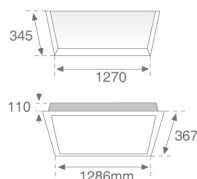

**HERMETICA**

8242050 HERMETICA PARA T5 2X28/54W 1REG

**Descripción:**

Luminaria empotrable modelo HERMETICA PARA T5 2X28/54W 1REG de la marca LAMP. Fabricada en chapa de acero lacada en color blanco, con marco exterior en aluminio de extrusión, con cristal laminado 3+3mm de grosor. Modelo para lámpara T5 2X28/54W y equipo electrónico incorporado multi-potencia. Con reflector parabólico de aluminio brillante. Con un grado de protección IP65, IK09. Clase de aislamiento I. Registrable por la parte inferior.

**Acabado:** Blanco brillo

**Dimensiones:** 1.286 x 367 x 110 mm

**Peso:** 14.100 g

**IEE :** A+

**Instalación:** Empotrado

**Medidas empotramiento:** 345 x 1.270 x 0 mm

**Lámpara:**

**Tipología:** T5/T16