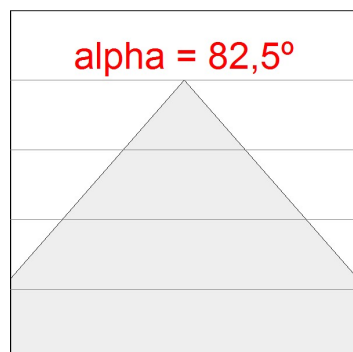

HERMETICA

8242050 HERMETICA PARA T5 2X28/54W 1REG

Descripción:

Luminaria empotrable modelo HERMETICA PARA T5 2X28/54W 1REG de la marca LAMP. Fabricada en chapa de acero lacada en color blanco, con marco exterior en aluminio de extrusión, con cristal laminado 3+3mm de grosor. Modelo para lámpara T5 2X28/54W y equipo electrónico incorporado multi-potencia. Con reflector parabólico de aluminio brillante. Con un grado de protección IP65, IK09. Clase de aislamiento I. Registrable por la parte inferior.

Acabado: Blanco brillo

Dimensiones: 1.286 x 367 x 110 mm

Peso: 14.100 g

IEE : A+

Instalación: Empotrado

Medidas empotramiento: 345 x 1.270 x 0 mm

Lámpara:

Tipología: T5/T16

Datos fotométricos:

H (m)	D (m)	E _{max}	E _{med}
1	1,75	2607	1366
2	3,51	652	341
3	5,26	290	152
4	7,02	163	85

8242050
 $\eta = 59\%$
 $I_{max} = 294 \text{ cd/klm}$
 UTE: 0,59C + 0,00T
 CIE: 63 92 99 100 59