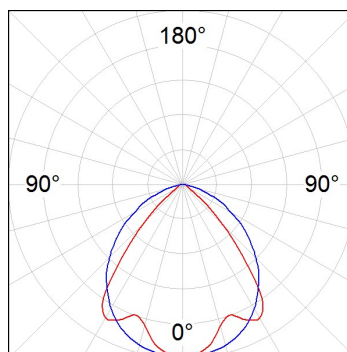

Acabado: Blanco brillo

Dimensiones: 1.286 x 367 x 110 mm

Peso: 14.100 g

IEE : A+

Instalación: Empotrado

Medidas empotramiento: 345 x 1.270 x 0 mm

Lámpara:

Tipología: T5/T16

Datos fotométricos:

H (m)	D (m)	E _{max}	E _{med}
1	1,75	2607	1366
2	3,51	652	341
3	5,26	290	152
4	7,02	163	85

8242050
 $\eta = 59\%$
 $I_{max} = 294 \text{ cd/klm}$
 UTE: 0,59C + 0,00T
 CIE: 63 92 99 100 59