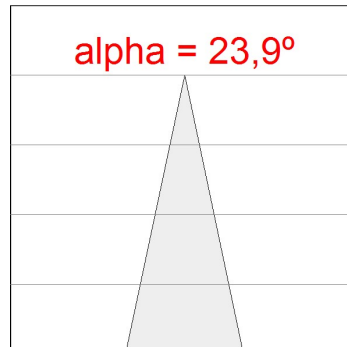

**Acabado:** Gris texturizado**Peso:** 3.200 g**Instalación:** Superficie**CARACTERÍSTICAS TÉCNICAS:**

<b>Flujo de salida:</b>	772 lm	<b>K:</b>	4000
<b>Plum:</b>	14W	<b>IRC:</b>	75
<b>Eficacia:</b>	55,1 lm/w	<b>MacAdam:</b>	4
<b>Fuente de Luz:</b>	HI POWER CREE	<b>Alimentación:</b>	220-240V 50/60Hz
<b>Horas de vida led:</b>	50.000 L90 B10	<b>Equipo:</b>	Electrónico
<b>Pled:</b>	11W		

*Tolerancia del flujo de salida +/- 10%*

7541843

MINI SHOT LED 800 NW MFL GR.

**DATOS FOTOMÉTRICOS :**

7541843  
 $\eta = 100\%$   
 $I_{max} = 5396 \text{ cd/klm}$   
 UTE:  
 CIE: 101 100 100 100 100

H (m)	D (m)	E <sub>max</sub>	E <sub>med</sub>
1	0,42	4155	2969
2	0,84	1039	742
3	1,27	462	330
4	1,69	260	186