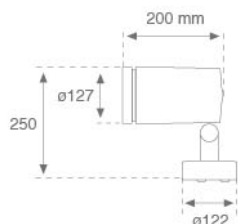

7541843

**MINI SHOT LED 800 NW MFL GR.****Descripción:**

Proyector de exterior modelo MINI SHOT LED 800 NW MFL GR. de la marca LAMP. Fabricado en inyección de aluminio lacado color gris texturizado con tratamiento de cataforesis y cristal templado, tornillos de acero inoxidable y juntas de silicona. Modelo para LED HI-POWER, con temperatura de color blanco neutro y equipo electrónico incorporado. Con ópticas Medium Flood. Con grado de protección IP65, IK06. Clase de aislamiento II.

**Acabado:** Gris texturizado**Peso:** 3.200 g**Instalación:** Superficie**CARACTERÍSTICAS TÉCNICAS:**

<b>Flujo de salida:</b>	772 lm	<b>K:</b>	4000
<b>Plum:</b>	14W	<b>IRC:</b>	75
<b>Eficacia:</b>	55,1 lm/w	<b>MacAdam:</b>	4
<b>Fuente de Luz:</b>	HI POWER CREE	<b>Alimentación:</b>	220-240V 50/60Hz
<b>Horas de vida led:</b>	50.000 L90 B10	<b>Equipo:</b>	Electrónico
<b>Pled:</b>	11W		

*Tolerancia del flujo de salida +/- 10%*

7541843

MINI SHOT LED 800 NW MFL GR.

**DATOS FOTOMÉTRICOS :**

7541843  
 $\eta = 100\%$   
 $I_{max} = 5396 \text{ cd/klm}$   
 UTE:  
 CIE: 101 100 100 100 100

H (m)	D (m)	E <sub>max</sub>	E <sub>med</sub>
1	0,42	4155	2969
2	0,84	1039	742
3	1,27	462	330
4	1,69	260	186