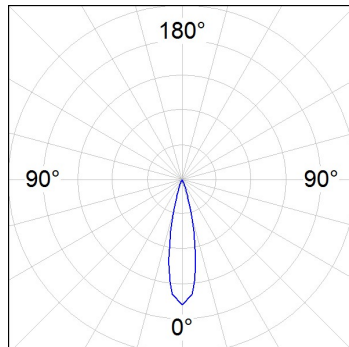

7541843

**MINI SHOT LED 800 NW MFL GR.****Descripción:**

Proyector de exterior modelo MINI SHOT LED 800 NW MFL GR. de la marca LAMP. Fabricado en inyección de aluminio lacado color gris texturizado con tratamiento de cataforesis y cristal templado, tornillos de acero inoxidable y juntas de silicona. Modelo para LED HI-POWER, con temperatura de color blanco neutro y equipo electrónico incorporado. Con ópticas Medium Flood. Con grado de protección IP65, IK06. Clase de aislamiento II.

**Acabado:** Gris texturizado**Peso:** 3.200 g**Instalación:** Superficie**CARACTERÍSTICAS TÉCNICAS:**

<b>Flujo de salida:</b>	772 lm	<b>K:</b>	4000
<b>Plum:</b>	14W	<b>IRC:</b>	75
<b>Eficacia:</b>	55,1 lm/w	<b>MacAdam:</b>	4
<b>Fuente de Luz:</b>	HI POWER CREE	<b>Alimentación:</b>	220-240V 50/60Hz
<b>Horas de vida led:</b>	50.000 L90 B10	<b>Equipo:</b>	Electrónico
<b>Pled:</b>	11W		

*Tolerancia del flujo de salida +/- 10%*

7541843

MINI SHOT LED 800 NW MFL GR.

**DATOS FOTOMÉTRICOS :**

7541843  
 $\eta = 100\%$   
 $I_{max} = 5396 \text{ cd/klm}$   
 UTE:  
 CIE: 101 100 100 100 100

H (m)	D (m)	E <sub>max</sub>	E <sub>med</sub>
1	0,42	4155	2969
2	0,84	1039	742
3	1,27	462	330
4	1,69	260	186