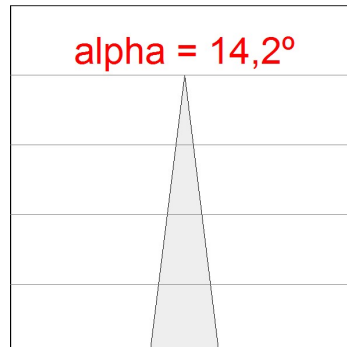

**Acabado:** Gris texturizado**Peso:** 3.200 g**Instalación:** Superficie**CARACTERÍSTICAS TÉCNICAS:**

<b>Flujo de salida:</b>	1.531 lm	<b>K:</b>	4000
<b>Plum:</b>	24W	<b>IRC:</b>	75
<b>Eficacia:</b>	63,8 lm/w	<b>MacAdam:</b>	4
<b>Fuente de Luz:</b>	HI POWER CREE	<b>Alimentación:</b>	220-240V 50/60Hz
<b>Horas de vida led:</b>	50.000 L90 B10	<b>Equipo:</b>	Electrónico
<b>Pled:</b>	21W		

*Tolerancia del flujo de salida +/- 10%*

7541823

MINI SHOT LED 1600 NW SP GR.

**DATOS FOTOMÉTRICOS :**

7541823  
 $\eta = 99\%$   
 $I_{max} = 12164 \text{ cd/klm}$   
 UTE:  
 CIE: 103 100 100 100 99

H (m)	D (m)	E <sub>max</sub>	E <sub>med</sub>
1	0,25	9465	6506
2	0,50	2366	1626
3	0,75	1052	723
4	1,00	592	407