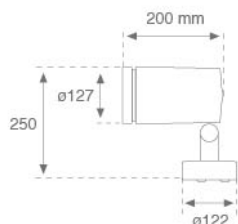

7541823

**MINI SHOT LED 1600 NW SP GR.****Descripción:**

Proyector de exterior modelo MINI SHOT LED 1600 NW SP GR. de la marca LAMP. Fabricado en inyección de aluminio lacado color gris texturizado con tratamiento de cataforesis y cristal templado, tornillos de acero inoxidable y juntas de silicona. Modelo para LED HI-POWER, con temperatura de color blanco neutro y equipo electrónico incorporado. Con ópticas Spot. Con grado de protección IP65, IK06. Clase de aislamiento II.

**Acabado:** Gris texturizado**Peso:** 3.200 g**Instalación:** Superficie**CARACTERÍSTICAS TÉCNICAS:**

<b>Flujo de salida:</b>	1.531 lm	<b>K:</b>	4000
<b>Plum:</b>	24W	<b>IRC:</b>	75
<b>Eficacia:</b>	63,8 lm/w	<b>MacAdam:</b>	4
<b>Fuente de Luz:</b>	HI POWER CREE	<b>Alimentación:</b>	220-240V 50/60Hz
<b>Horas de vida led:</b>	50.000 L90 B10	<b>Equipo:</b>	Electrónico
<b>Pled:</b>	21W		

*Tolerancia del flujo de salida +/- 10%*

7541823

MINI SHOT LED 1600 NW SP GR.

**DATOS FOTOMÉTRICOS :**

7541823  
 $\eta = 99\%$   
 $I_{max} = 12164 \text{ cd/klm}$   
 UTE:  
 CIE: 103 100 100 100 99

H (m)	D (m)	E <sub>max</sub>	E <sub>med</sub>
1	0,25	9465	6506
2	0,50	2366	1626
3	0,75	1052	723
4	1,00	592	407