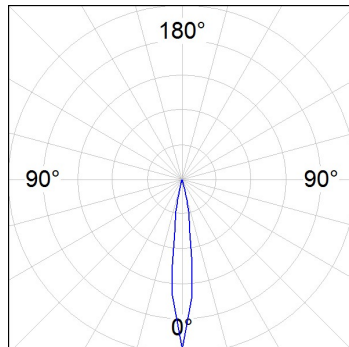

7541823

**MINI SHOT LED 1600 NW SP GR.****Descripción:**

Proyector de exterior modelo MINI SHOT LED 1600 NW SP GR. de la marca LAMP. Fabricado en inyección de aluminio lacado color gris texturizado con tratamiento de cataforesis y cristal templado, tornillos de acero inoxidable y juntas de silicona. Modelo para LED HI-POWER, con temperatura de color blanco neutro y equipo electrónico incorporado. Con ópticas Spot. Con grado de protección IP65, IK06. Clase de aislamiento II.

**Acabado:** Gris texturizado**Peso:** 3.200 g**Instalación:** Superficie**CARACTERÍSTICAS TÉCNICAS:**

<b>Flujo de salida:</b>	1.531 lm	<b>K:</b>	4000
<b>Plum:</b>	24W	<b>IRC:</b>	75
<b>Eficacia:</b>	63,8 lm/w	<b>MacAdam:</b>	4
<b>Fuente de Luz:</b>	HI POWER CREE	<b>Alimentación:</b>	220-240V 50/60Hz
<b>Horas de vida led:</b>	50.000 L90 B10	<b>Equipo:</b>	Electrónico
<b>Pled:</b>	21W		

*Tolerancia del flujo de salida +/- 10%*

7541823

MINI SHOT LED 1600 NW SP GR.

**DATOS FOTOMÉTRICOS :**

7541823  
 $\eta = 99\%$   
 $I_{max} = 12164 \text{ cd/klm}$   
 UTE:  
 CIE: 103 100 100 100 99

H (m)	D (m)	E <sub>max</sub>	E <sub>med</sub>
1	0,25	9465	6506
2	0,50	2366	1626
3	0,75	1052	723
4	1,00	592	407