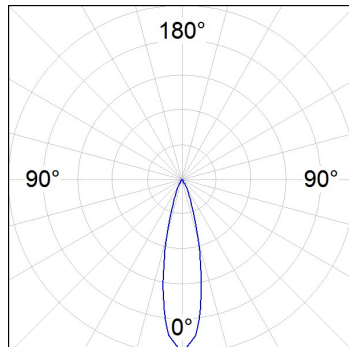

7541733

**SHOT 380 LED 10700 WW MFL GR.****Descripción:**

Proyector de exterior modelo SHOT 380 LED 10700 WW MFL GR. de la marca LAMP. Fabricado en inyección de aluminio lacado en color gris texturizado, con cristal templado, tornillos de acero inoxidable y junta de silicona. Disipación pasiva para una correcta gestión térmica. Modelo para LED HI-POWER, temperatura de color blanco cálido y equipo electrónico incorporado. Con ópticas Medium Flood. Con un grado de protección IP65, IK08. Clase de aislamiento I.

Acabado: Gris texturizado**Peso:** 12.380 g**Superficie máx.expuesta al viento:** 0,13 M2**Instalación:** Superficie**CARACTERÍSTICAS TÉCNICAS:**

Flujo de salida:	8.678 lm	K:	3000
Plum:	81W	IRC:	70
Eficacia:	107,1 lm/w	MacAdam:	4
Fuente de Luz:	HI POWER OSRAM	Alimentación:	220-240V 50/60Hz
Horas de vida led:	50.000 L90 B10	Equipo:	Electrónico
Pled:	73W		

Tolerancia del flujo de salida +/- 10%

7541733

SHOT 380 LED 10700 WW MFL GR.

DATOS FOTOMÉTRICOS :

7541733
 $\eta = 100\%$
 $I_{max} = 3979 \text{ cd/klm}$
 UTE: 1,00A
 CIE: 96 99 100 100 100

H (m)	D (m)	E _{max}	E _{med}
1	0,45	34373	23939
2	0,90	8593	5985
3	1,35	3819	2660
4	1,79	2148	1496