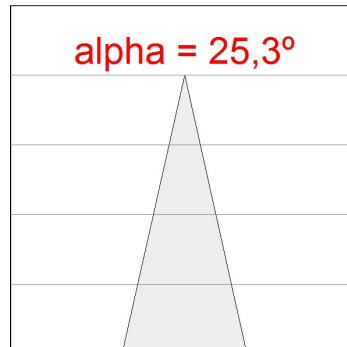

Acabado: Gris texturizado**Peso:** 12.380 g**Superficie máx.expuesta al viento:** 0,13 M2**Instalación:** Superficie**CARACTERÍSTICAS TÉCNICAS:**

Flujo de salida:	8.678 lm	K:	3000
Plum:	81W	IRC:	70
Eficacia:	107,1 lm/w	MacAdam:	4
Fuente de Luz:	HI POWER OSRAM	Alimentación:	220-240V 50/60Hz
Horas de vida led:	50.000 L90 B10	Equipo:	Electrónico
Pled:	73W		

Tolerancia del flujo de salida +/- 10%

7541733

SHOT 380 LED 10700 WW MFL GR.

DATOS FOTOMÉTRICOS :

7541733
 $\eta = 100\%$
 $I_{max} = 3979 \text{ cd/klm}$
 UTE: 1,00A
 CIE: 96 99 100 100 100

H (m)	D (m)	E _{max}	E _{med}
1	0,45	34373	23939
2	0,90	8593	5985
3	1,35	3819	2660
4	1,79	2148	1496