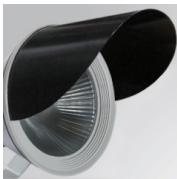

7541733

**SHOT 380 LED 10700 WW MFL GR.****Descripción:**

Proyector de exterior modelo SHOT 380 LED 10700 WW MFL GR. de la marca LAMP. Fabricado en inyección de aluminio lacado en color gris texturizado, con cristal templado, tornillos de acero inoxidable y junta de silicona. Disipación pasiva para una correcta gestión térmica. Modelo para LED HI-POWER, temperatura de color blanco cálido y equipo electrónico incorporado. Con ópticas Medium Flood. Con un grado de protección IP65, IK08. Clase de aislamiento I.

SHOT/FLUT ACC. Ø60-135 POLE BRACKET GR.

Cód. producto:

9607363

Descripción:

SHOT/FLUT ACC. DB Ø120-130 CLAMP GR.

9608363

SHOT/FLUT ACC. IND Ø120-130 CLAMP GR.

ACCESORIOS :

Óptico

Cód. producto:

7507752

Descripción:

SHOT 380 ACC. ANTIGLARE SCREEN