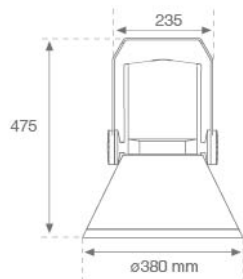

7541733

**SHOT 380 LED 10700 WW MFL GR.****Descripción:**

Proyector de exterior modelo SHOT 380 LED 10700 WW MFL GR. de la marca LAMP. Fabricado en inyección de aluminio lacado en color gris texturizado, con cristal templado, tornillos de acero inoxidable y junta de silicona. Disipación pasiva para una correcta gestión térmica. Modelo para LED HI-POWER, temperatura de color blanco cálido y equipo electrónico incorporado. Con ópticas Medium Flood. Con un grado de protección IP65, IK08. Clase de aislamiento I.

Acabado: Gris texturizado**Peso:** 12.380 g**Superficie máx.expuesta al viento:** 0,13 M2**Instalación:** Superficie**CARACTERÍSTICAS TÉCNICAS:**

Flujo de salida:	8.678 lm	K:	3000
Plum:	81W	IRC:	70
Eficacia:	107,1 lm/w	MacAdam:	4
Fuente de Luz:	HI POWER OSRAM	Alimentación:	220-240V 50/60Hz
Horas de vida led:	50.000 L90 B10	Equipo:	Electrónico
Pled:	73W		

Tolerancia del flujo de salida +/- 10%

7541733

SHOT 380 LED 10700 WW MFL GR.

DATOS FOTOMÉTRICOS :

7541733
 $\eta = 100\%$
 $I_{max} = 3979 \text{ cd/klm}$
 UTE: 1,00A
 CIE: 96 99 100 100 100

H (m)	D (m)	E _{max}	E _{med}
1	0,45	34373	23939
2	0,90	8593	5985
3	1,35	3819	2660
4	1,79	2148	1496

SHOT 380

Cód. producto:

9604333

Descripción:

SHOT/FLUT ACC. DB SH FI Ø76 ARM

Cód. producto:

9607353

Descripción: