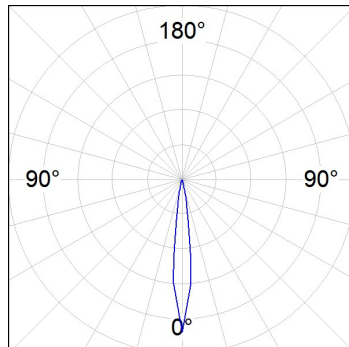

7541713

**SHOT 380 LED 10700 WW SP GR.****Descripción:**

Proyector de exterior modelo SHOT 380 LED 10700 WW SP GR. de la marca LAMP. Fabricado en inyección de aluminio lacado en color gris texturizado, con cristal templado, tornillos de acero inoxidable y junta de silicona. Disipación pasiva para una correcta gestión térmica. Modelo para LED HI-POWER, temperatura de color blanco cálido y equipo electrónico incorporado. Con ópticas Spot. Con un grado de protección IP65, IK08. Clase de aislamiento I.

Acabado: Gris texturizado**Peso:** 12.380 g**Superficie máx.expuesta al viento:** 0,13 M2**Instalación:** Superficie**CARACTERÍSTICAS TÉCNICAS:**

Flujo de salida:	8.856 lm	K:	3000
Plum:	81W	IRC:	70
Eficacia:	109,3 lm/w	MacAdam:	4
Fuente de Luz:	HI POWER OSRAM	Alimentación:	220-240V 50/60Hz
Horas de vida led:	50.000 L90 B10	Equipo:	Electrónico
Pled:	73W		

Tolerancia del flujo de salida +/- 10%

7541713

SHOT 380 LED 10700 WW SP GR.

DATOS FOTOMÉTRICOS :

7541713
 $\eta = 100\%$
 $I_{max} = 13130 \text{ cd/klm}$
 UTE:
 CIE: 102 100 100 100 100

H (m)	D (m)	E _{max}	E _{med}
1	0,24	115199	79857
2	0,48	28800	19964
3	0,72	12800	8873
4	0,96	7200	4991