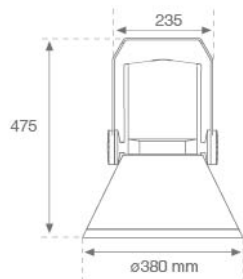

7541713

**SHOT 380 LED 10700 WW SP GR.****Descripción:**

Proyector de exterior modelo SHOT 380 LED 10700 WW SP GR. de la marca LAMP. Fabricado en inyección de aluminio lacado en color gris texturizado, con cristal templado, tornillos de acero inoxidable y junta de silicona. Disipación pasiva para una correcta gestión térmica. Modelo para LED HI-POWER, temperatura de color blanco cálido y equipo electrónico incorporado. Con ópticas Spot. Con un grado de protección IP65, IK08. Clase de aislamiento I.

Acabado: Gris texturizado**Peso:** 12.380 g**Superficie máx.expuesta al viento:** 0,13 M2**Instalación:** Superficie**CARACTERÍSTICAS TÉCNICAS:**

Flujo de salida:	8.856 lm	K:	3000
Plum:	81W	IRC:	70
Eficacia:	109,3 lm/w	MacAdam:	4
Fuente de Luz:	HI POWER OSRAM	Alimentación:	220-240V 50/60Hz
Horas de vida led:	50.000 L90 B10	Equipo:	Electrónico
Pled:	73W		

Tolerancia del flujo de salida +/- 10%

7541713

SHOT 380 LED 10700 WW SP GR.

DATOS FOTOMÉTRICOS :

7541713
 $\eta = 100\%$
 $I_{max} = 13130 \text{ cd/klm}$
 UTE:
 CIE: 102 100 100 100 100

H (m)	D (m)	E _{max}	E _{med}
1	0,24	115199	79857
2	0,48	28800	19964
3	0,72	12800	8873
4	0,96	7200	4991

SHOT 380

Cód. producto:

9604333

Descripción:

SHOT/FLUT ACC. DB SH FI Ø76 ARM

Cód. producto:

9607353

Descripción: