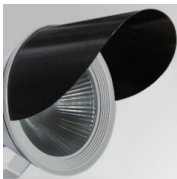

7541713

**SHOT 380 LED 10700 WW SP GR.****Descripción:**

Proyector de exterior modelo SHOT 380 LED 10700 WW SP GR. de la marca LAMP. Fabricado en inyección de aluminio lacado en color gris texturizado, con cristal templado, tornillos de acero inoxidable y junta de silicona. Disipación pasiva para una correcta gestión térmica. Modelo para LED HI-POWER, temperatura de color blanco cálido y equipo electrónico incorporado. Con ópticas Spot. Con un grado de protección IP65, IK08. Clase de aislamiento I.

SHOT/FLUT ACC. Ø60-135 POLE BRACKET GR.

Cód. producto:

9607363

Descripción:

SHOT/FLUT ACC. DB Ø120-130 CLAMP GR.

9608363

SHOT/FLUT ACC. IND Ø120-130 CLAMP GR.

ACCESORIOS :

Óptico

Cód. producto:

7507752

Descripción:

SHOT 380 ACC. ANTIGLARE SCREEN