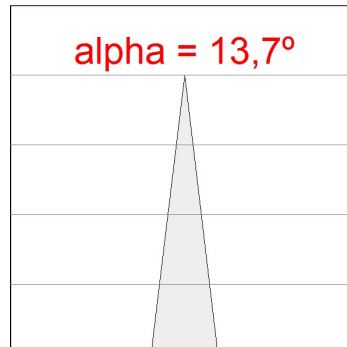

7541713

**SHOT 380 LED 10700 WW SP GR.****Descripción:**

Proyector de exterior modelo SHOT 380 LED 10700 WW SP GR. de la marca LAMP. Fabricado en inyección de aluminio lacado en color gris texturizado, con cristal templado, tornillos de acero inoxidable y junta de silicona. Disipación pasiva para una correcta gestión térmica. Modelo para LED HI-POWER, temperatura de color blanco cálido y equipo electrónico incorporado. Con ópticas Spot. Con un grado de protección IP65, IK08. Clase de aislamiento I.

Acabado: Gris texturizado**Peso:** 12.380 g**Superficie máx.expuesta al viento:** 0,13 M2**Instalación:** Superficie**CARACTERÍSTICAS TÉCNICAS:**

Flujo de salida:	8.856 lm	K:	3000
Plum:	81W	IRC:	70
Eficacia:	109,3 lm/w	MacAdam:	4
Fuente de Luz:	HI POWER OSRAM	Alimentación:	220-240V 50/60Hz
Horas de vida led:	50.000 L90 B10	Equipo:	Electrónico
Pled:	73W		

Tolerancia del flujo de salida +/- 10%

7541713

SHOT 380 LED 10700 WW SP GR.

DATOS FOTOMÉTRICOS :

7541713
 $\eta = 100\%$
 $I_{max} = 13130 \text{ cd/klm}$
 UTE:
 CIE: 102 100 100 100 100

H (m)	D (m)	E _{max}	E _{med}
1	0,24	115199	79857
2	0,48	28800	19964
3	0,72	12800	8873
4	0,96	7200	4991