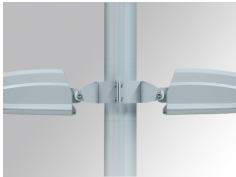

SHOT 380

Cód. producto:

9604333

Descripción:

SHOT/FLUT ACC. DB SH FI Ø76 ARM

Cód. producto:

9607353

Descripción:

SHOT/FLUT ACC. Ø60-135 POLE BRACKET GR.

Cód. producto:

9607363

Descripción:

SHOT/FLUT ACC. DB Ø120-130 CLAMP GR.

9608363

SHOT/FLUT ACC. IND Ø120-130 CLAMP GR.

ACCESORIOS :