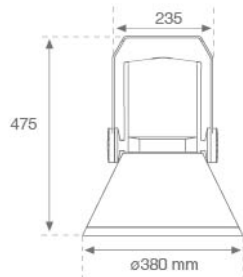

**Acabado:** Gris texturizado**Peso:** 12.380 g**Superficie máx.expuesta al viento:** 0,13 M2**Instalación:** Superficie**CARACTERÍSTICAS TÉCNICAS:**

<b>Flujo de salida:</b>	6.016 lm	<b>K:</b>	4000
<b>Plum:</b>	51W	<b>IRC:</b>	70
<b>Eficacia:</b>	118 lm/w	<b>MacAdam:</b>	4
<b>Fuente de Luz:</b>	HI POWER OSRAM	<b>Alimentación:</b>	220-240V 50/60Hz
<b>Horas de vida led:</b>	50.000 L90 B10	<b>Equipo:</b>	Electrónico
<b>Pled:</b>	45W		

*Tolerancia del flujo de salida +/- 10%*

7540703

SHOT 380 LED 7500 NW SP GR.

**DATOS FOTOMÉTRICOS :**

7540703  
 $\eta = 100\%$   
 $I_{max} = 13130 \text{ cd/klm}$   
 UTE:  
 CIE: 102 100 100 100 100

H (m)	D (m)	E <sub>max</sub>	E <sub>med</sub>
1	0,24	78257	54248
2	0,48	19564	13562
3	0,72	8695	6028
4	0,96	4891	3391