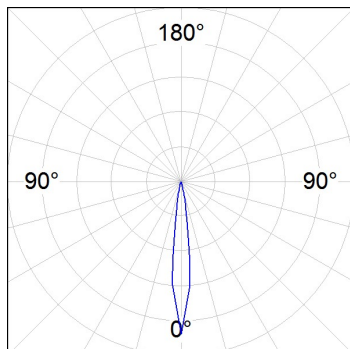

7540703

**SHOT 380 LED 7500 NW SP GR.****Descripción:**

Proyector de exterior modelo SHOT 380 LED 7500 NW SP GR. de la marca LAMP. Fabricado en inyección de aluminio lacado en color gris texturizado, con cristal templado, tornillos de acero inoxidable y junta de silicona. Disipación pasiva para una correcta gestión térmica. Modelo para LED HI-POWER, temperatura de color blanco neutro y equipo electrónico incorporado. Con ópticas Spot. Con un grado de protección IP65, IK08. Clase de aislamiento I.

**Acabado:** Gris texturizado**Peso:** 12.380 g**Superficie máx.expuesta al viento:** 0,13 M2**Instalación:** Superficie**CARACTERÍSTICAS TÉCNICAS:**

<b>Flujo de salida:</b>	6.016 lm	<b>K:</b>	4000
<b>Plum:</b>	51W	<b>IRC:</b>	70
<b>Eficacia:</b>	118 lm/w	<b>MacAdam:</b>	4
<b>Fuente de Luz:</b>	HI POWER OSRAM	<b>Alimentación:</b>	220-240V 50/60Hz
<b>Horas de vida led:</b>	50.000 L90 B10	<b>Equipo:</b>	Electrónico
<b>Pled:</b>	45W		

*Tolerancia del flujo de salida +/- 10%*

7540703

SHOT 380 LED 7500 NW SP GR.

**DATOS FOTOMÉTRICOS :**

7540703  
 $\eta = 100\%$   
 $I_{max} = 13130 \text{ cd/klm}$   
 UTE:  
 CIE: 102 100 100 100 100

H (m)	D (m)	E <sub>max</sub>	E <sub>med</sub>
1	0,24	78257	54248
2	0,48	19564	13562
3	0,72	8695	6028
4	0,96	4891	3391