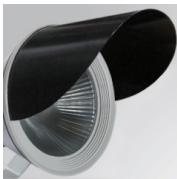

ACCESORIOS :

Óptico

Cód. producto:

7507752

Descripción:

SHOT 380 ACC. ANTIGLARE SCREEN