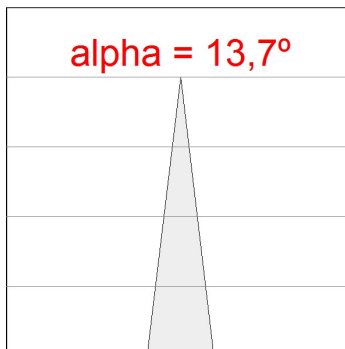

7540703

**SHOT 380 LED 7500 NW SP GR.****Descripción:**

Proyector de exterior modelo SHOT 380 LED 7500 NW SP GR. de la marca LAMP. Fabricado en inyección de aluminio lacado en color gris texturizado, con cristal templado, tornillos de acero inoxidable y junta de silicona. Disipación pasiva para una correcta gestión térmica. Modelo para LED HI-POWER, temperatura de color blanco neutro y equipo electrónico incorporado. Con ópticas Spot. Con un grado de protección IP65, IK08. Clase de aislamiento I.

**Acabado:** Gris texturizado**Peso:** 12.380 g**Superficie máx.expuesta al viento:** 0,13 M2**Instalación:** Superficie**CARACTERÍSTICAS TÉCNICAS:**

<b>Flujo de salida:</b>	6.016 lm	<b>K:</b>	4000
<b>Plum:</b>	51W	<b>IRC:</b>	70
<b>Eficacia:</b>	118 lm/w	<b>MacAdam:</b>	4
<b>Fuente de Luz:</b>	HI POWER OSRAM	<b>Alimentación:</b>	220-240V 50/60Hz
<b>Horas de vida led:</b>	50.000 L90 B10	<b>Equipo:</b>	Electrónico
<b>Pled:</b>	45W		

*Tolerancia del flujo de salida +/- 10%*

7540703

SHOT 380 LED 7500 NW SP GR.

**DATOS FOTOMÉTRICOS :**

7540703  
 $\eta = 100\%$   
 $I_{max} = 13130 \text{ cd/klm}$   
 UTE:  
 CIE: 102 100 100 100 100

H (m)	D (m)	E <sub>max</sub>	E <sub>med</sub>
1	0,24	78257	54248
2	0,48	19564	13562
3	0,72	8695	6028
4	0,96	4891	3391