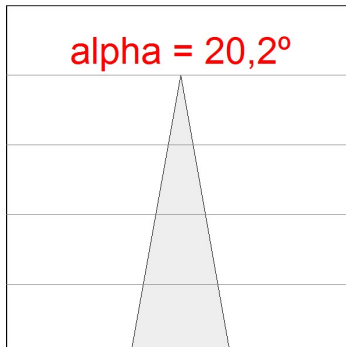

DATOS FOTOMÉTRICOS :

7001321
 $\eta = 100\%$
 $I_{max} = 3965 \text{ cd/klm}$
UTE: 1,00A + 0,00T
CIE: 96 99 100 100 100

H (m)	D (m)	E_{max}	E_{med}
1	0,36	7000	4857
2	0,71	1750	1214
3	1,07	778	540
4	1,43	438	304