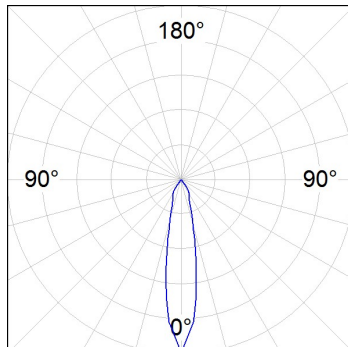

7001321

**DOT SPOT TRACK 2000 WW SP OG.****Descripción:**

Proyector multi direccional para adaptar a carril trifásico universal modelo DOT SPOT TRACK 2000 WW SP OG. de la marca LAMP. Fabricado en inyección de aluminio lacado en naranja. Disipación pasiva para una correcta gestión térmica. Modelo para LED COB, temperatura de color blanco cálido y LED alimentado directo a red. Con reflector de aluminio de alta pureza Spot. Clase de aislamiento I.

**Acabado:** Rojo claro anaranjado mate RAL 2008

**Peso:** 650 g

**Instalación:** Carril trifásico

**CARACTERÍSTICAS TÉCNICAS:**

<b>Flujo de salida:</b>	1.775 lm	<b>K:</b>	3000
<b>Plum:</b>	22W	<b>IRC:</b>	80
<b>Eficacia:</b>	90,6 lm/w	<b>MacAdam:</b>	3
<b>Fuente de Luz:</b>	COB OSRAM	<b>Alimentación:</b>	220-240V 50/60Hz
<b>Horas de vida led:</b>	50.000 L80 B30	<b>Equipo:</b>	Sin equipo (directo red)
<b>Pled:</b>	20W		

*Tolerancia del flujo de salida +/- 10%*

**DATOS FOTOMÉTRICOS :**

7001321  
 $\eta = 100\%$   
 $I_{max} = 3965 \text{ cd/klm}$   
 UTE: 1,00A + 0,00T  
 CIE: 96 99 100 100 100

H (m)	D (m)	E <sub>max</sub>	E <sub>med</sub>
1	0,36	7000	4857
2	0,71	1750	1214
3	1,07	778	540
4	1,43	438	304