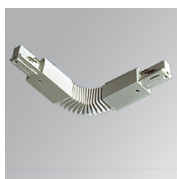

7001321

**DOT SPOT TRACK 2000 WW SP OG.****Descripción:**

Proyector multi direccional para adaptar a carril trifásico universal modelo DOT SPOT TRACK 2000 WW SP OG. de la marca LAMP. Fabricado en inyección de aluminio lacado en naranja. Disipación pasiva para una correcta gestión térmica. Modelo para LED COB, temperatura de color blanco cálido y LED alimentado directo a red. Con reflector de aluminio de alta pureza Spot. Clase de aislamiento I.

**ACCESORIOS :**

**Montaje**

**Cód. producto:**

4605180  
4605182  
4605183  
4605190  
4605192  
4605193  
4605220  
4605222  
4605223  
4605230  
4605232  
4605233

**Descripción:**

TRACK ACC. EXT RIGHT T JOINT WH.  
TRACK ACC. EXT RIGHT T JOINT BK.  
TRACK ACC. EXT RIGHT T JOINT GR.  
TRACK ACC. EXT LEFT T JOINT WH.  
TRACK ACC. EXT LEFT T JOINT BK.  
TRACK ACC. EXT LEFT T JOINT GR.  
TRACK ACC. INT RIGHT T JOINT WH.  
TRACK ACC. INT RIGHT T JOINT BK.  
TRACK ACC. INT RIGHT T JOINT GR.  
TRACK ACC. INT LEFT T JOINT WH.  
TRACK ACC. INT LEFT T JOINT BK.  
TRACK ACC. INT LEFT T JOINT GR.

**Cód. producto:**

4605240  
4605242  
4605243

**Descripción:**

TRACK ACC. X JOINT WH.  
TRACK ACC. X JOINT BK.  
TRACK ACC. X JOINT GR.

**Cód. producto:**

4605250  
4605252  
4605253

**Descripción:**

TRACK ACC. FLEX CORNER WH.  
TRACK ACC. FLEX CORNER BK.  
TRACK ACC. FLEX CORNER GR.