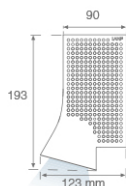

7001321

**DOT SPOT TRACK 2000 WW SP OG.****Descripción:**

Proyector multi direccional para adaptar a carril trifásico universal modelo DOT SPOT TRACK 2000 WW SP OG. de la marca LAMP. Fabricado en inyección de aluminio lacado en naranja. Disipación pasiva para una correcta gestión térmica. Modelo para LED COB, temperatura de color blanco cálido y LED alimentado directo a red. Con reflector de aluminio de alta pureza Spot. Clase de aislamiento I.

**Acabado:** Rojo claro anaranjado mate RAL 2008

**Peso:** 650 g

**Instalación:** Carril trifásico

**CARACTERÍSTICAS TÉCNICAS:**

<b>Flujo de salida:</b>	1.775 lm	<b>K:</b>	3000
<b>Plum:</b>	22W	<b>IRC:</b>	80
<b>Eficacia:</b>	90,6 lm/w	<b>MacAdam:</b>	3
<b>Fuente de Luz:</b>	COB OSRAM	<b>Alimentación:</b>	220-240V 50/60Hz
<b>Horas de vida led:</b>	50.000 L80 B30	<b>Equipo:</b>	Sin equipo (directo red)
<b>Pled:</b>	20W		

*Tolerancia del flujo de salida +/- 10%*

**DATOS FOTOMÉTRICOS :**

7001321  
 $\eta = 100\%$   
 $I_{max} = 3965 \text{ cd/klm}$   
 UTE: 1,00A + 0,00T  
 CIE: 96 99 100 100 100

H (m)	D (m)	E <sub>max</sub>	E <sub>med</sub>
1	0,36	7000	4857
2	0,71	1750	1214
3	1,07	778	540
4	1,43	438	304