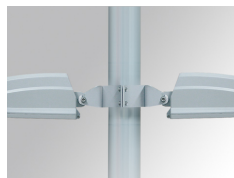

MINI FLUT

6641974

MINI FLUT ASYM 5000 WW ANT.

Descripción:

Luminaria para adosar de exterior modelo MINI FLUT ASYM 5000 WW ANT. de la marca LAMP. Cuerpo fabricado en inyección de aluminio lacado en color antracita y cristal templado serigrafiado. Rotula fabricada en acero inox AISI304 plegado. Baja altura del cuerpo de 60mm. Modelo para LED HI-POWER, color blanco calido y equipo electrónico incorporado. Con óptica asimétrica. Con un grado de protección IP66, IK07. Clase de aislamiento I. Su rotula permite giros entre 90° y -30°.

Soporte

Cód. producto:

9607353

Descripción:

SHOT/FLUT ACC. Ø60-135 POLE BRACKET GR.

Cód. producto:

9607363

Descripción:

SHOT/FLUT ACC. DB Ø120-130 CLAMP GR.

9608363

SHOT/FLUT ACC. IND Ø120-130 CLAMP GR.

ACCESORIOS :

Óptico

Cód. producto:

6600152

Descripción: