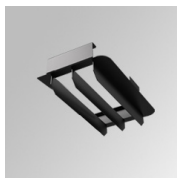

MINI FLUT

6641974

MINI FLUT ASYM 5000 WW ANT.

Descripción:

Luminaria para adosar de exterior modelo MINI FLUT ASYM 5000 WW ANT. de la marca LAMP. Cuerpo fabricado en inyección de aluminio lacado en color antracita y cristal templado serigrafiado. Rotula fabricada en acero inox AISI304 plegado. Baja altura del cuerpo de 60mm. Modelo para LED HI-POWER, color blanco calido y equipo electrónico incorporado. Con óptica asimétrica. Con un grado de protección IP66, IK07. Clase de aislamiento I. Su rotula permite giros entre 90° y -30°.

Soporte

Cód. producto:

9607353

Descripción:

SHOT/FLUT ACC. Ø60-135 POLE BRACKET GR.

Cód. producto:

9607363

Descripción:

SHOT/FLUT ACC. DB Ø120-130 CLAMP GR.

9608363

SHOT/FLUT ACC. IND Ø120-130 CLAMP GR.

ACCESORIOS :

Óptico

Cód. producto:

6600152

Descripción: