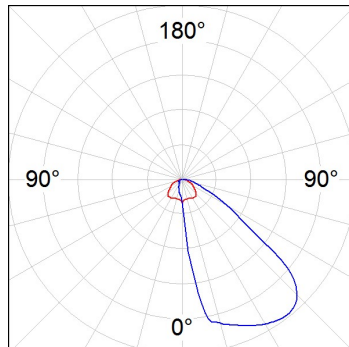

MINI FLUT

6641974

MINI FLUT ASYM 5000 WW ANT.

Descripción:

Luminaria para adosar de exterior modelo MINI FLUT ASYM 5000 WW ANT. de la marca LAMP. Cuerpo fabricado en inyección de aluminio lacado en color antracita y cristal templado serigrafiado. Rotula fabricada en acero inox AISI304 plegado. Baja altura del cuerpo de 60mm. Modelo para LED HI-POWER, color blanco calido y equipo electrónico incorporado. Con óptica asimétrica. Con un grado de protección IP66, IK07. Clase de aislamiento I. Su rotula permite giros entre 90° y -30°.

Acabado: Antracita texturizado**Peso:** 4.092 g**Superficie máx.expuesta al viento:** 0,04 M2**Instalación:** Superficie**CARACTERÍSTICAS TÉCNICAS:**

Flujo de salida:	3.091 lm	K:	3000
Plum:	48,1W	IRC:	70
Eficacia:	64,3 lm/w	MacAdam:	4
Fuente de Luz:	HI POWER OSRAM	Alimentación:	220-240V 50/60Hz
Horas de vida led:	100.000 L90 B10	Equipo:	Electrónico
Pled:	45W		

Tolerancia del flujo de salida +/- 10%

6641974

MINI FLUT ASYM 5000 WW ANT.

DATOS FOTOMÉTRICOS :

6641974
 $\eta = 100\%$
 $I_{max} = 979 \text{ cd/klm}$
UTE: 1,00D + 0,00T
CIE: 54 86 97 100 100

ACCESORIOS :