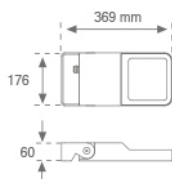

MINI FLUT

6641974

MINI FLUT ASYM 5000 WW ANT.

Descripción:

Luminaria para adosar de exterior modelo MINI FLUT ASYM 5000 WW ANT. de la marca LAMP. Cuerpo fabricado en inyección de aluminio lacado en color antracita y cristal templado serigrafiado. Rotula fabricada en acero inox AISI304 plegado. Baja altura del cuerpo de 60mm. Modelo para LED HI-POWER, color blanco calido y equipo electrónico incorporado. Con óptica asimétrica. Con un grado de protección IP66, IK07. Clase de aislamiento I. Su rotula permite giros entre 90° y -30°.

Acabado: Antracita texturizado**Peso:** 4.092 g**Superficie máx.expuesta al viento:** 0,04 M2**Instalación:** Superficie**CARACTERÍSTICAS TÉCNICAS:**

Flujo de salida:	3.091 lm	K:	3000
Plum:	48,1W	IRC:	70
Eficacia:	64,3 lm/w	MacAdam:	4
Fuente de Luz:	HI POWER OSRAM	Alimentación:	220-240V 50/60Hz
Horas de vida led:	100.000 L90 B10	Equipo:	Electrónico
Pled:	45W		

Tolerancia del flujo de salida +/- 10%

6641974

MINI FLUT ASYM 5000 WW ANT.

DATOS FOTOMÉTRICOS :

6641974
 $\eta = 100\%$
 $I_{max} = 979 \text{ cd/klm}$
UTE: 1,00D + 0,00T
CIE: 54 86 97 100 100

ACCESORIOS :

Soporte

Cód. producto:

9607353

Descripción:

SHOT/FLUT ACC. Ø60-135 POLE BRACKET GR.

Cód. producto:

9607363

Descripción: