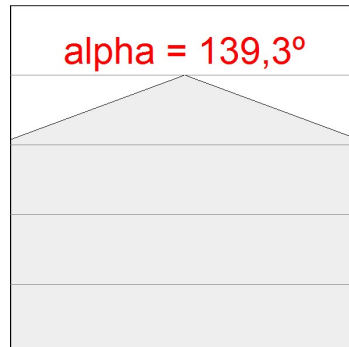

Acabado: Antracita texturizado

Peso: 7.128 g

Superficie máx.expuesta al viento: 0,12 M2

Instalación: Superficie

CARACTERÍSTICAS TÉCNICAS:

Flujo de salida:	15.206 lm	K:	4000
Plum:	123,5W	IRC:	70
Eficacia:	123,1 lm/w	MacAdam:	4
Fuente de Luz:	HI POWER OSRAM	Alimentación:	220-240V 50/60Hz
Horas de vida led:	100.000 L90 B10	Equipo:	Electrónico
Pled:	117W		

Tolerancia del flujo de salida +/- 10%

6641154

FLUT STREET 17500 NW ANT.

DATOS FOTOMÉTRICOS :

6641154
 $\eta = 100\%$
 $I_{max} = 855 \text{ cd/klm}$
 UTE: 1,00E + 0,00T
 CIE: 40 78 99 100 100

H (m)	D (m)	E _{max}	E _{med}
1	5,39	5919	635
2	10,78	1480	159
3	16,17	658	71
4	21,56	370	40