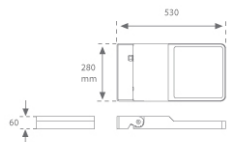

FLUT 280

6641154