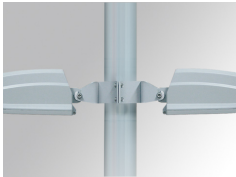

FLUT 280

6641154

FLUT STREET 17500 NW ANT.

Descripción:

Luminaria para adosar de exterior modelo FLUT STREET 17500 NW ANT. de la marca LAMP. Cuerpo fabricado en inyección de aluminio lacado en color antracita y cristal templado serigrafiado. Rotula fabricada en acero inox AISI304 plegado. Baja altura del cuerpo de 60mm. Modelo para LED HI-POWER, color blanco neutro y equipo electrónico incorporado. Con óptica vial. Con un grado de protección IP66, IK06. Clase de aislamiento I. Su rotula permite giros entre 90º y -30º.

Cód. producto:

9604333

Descripción:

SHOT/FLUT ACC. DB SH FI Ø76 ARM

Cód. producto:

9607353

Descripción:

SHOT/FLUT ACC. Ø60-135 POLE BRACKET GR.

Cód. producto:

9607363

Descripción:

SHOT/FLUT ACC. DB Ø120-130 CLAMP GR.

9608363

SHOT/FLUT ACC. IND Ø120-130 CLAMP GR.

ACCESORIOS :

Óptico