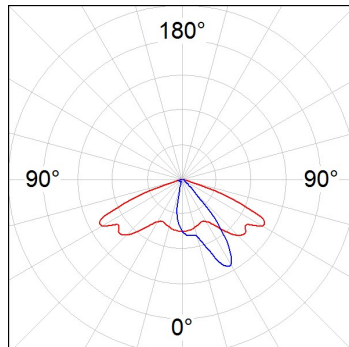

Acabado: Antracita texturizado

Peso: 7.128 g

Superficie máx.expuesta al viento: 0,12 M2

Instalación: Superficie

CARACTERÍSTICAS TÉCNICAS:

Flujo de salida:	15.206 lm	K:	4000
Plum:	123,5W	IRC:	70
Eficacia:	123,1 lm/w	MacAdam:	4
Fuente de Luz:	HI POWER OSRAM	Alimentación:	220-240V 50/60Hz
Horas de vida led:	100.000 L90 B10	Equipo:	Electrónico
Pled:	117W		

Tolerancia del flujo de salida +/- 10%

6641154

FLUT STREET 17500 NW ANT.

DATOS FOTOMÉTRICOS :

6641154
 $\eta = 100\%$
 $I_{max} = 855 \text{ cd/klm}$
 UTE: 1,00E + 0,00T
 CIE: 40 78 99 100 100

H (m)	D (m)	E _{max}	E _{med}
1	5,39	5919	635
2	10,78	1480	159
3	16,17	658	71
4	21,56	370	40