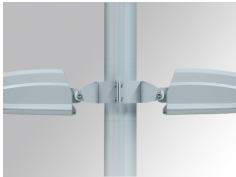

FLUT 280

6641104

FLUT ASYM 8500 WW ANT.

Descripción:

Luminaria para adosar de exterior modelo FLUT ASYM 8500 WW ANT. de la marca LAMP. Cuerpo fabricado en inyección de aluminio lacado en color antracita y cristal templado serigrafiado. Rotula fabricada en acero inox AISI304 plegado. Baja altura del cuerpo de 60mm. Modelo para LED HI-POWER, color blanco calido y equipo electrónico incorporado. Con óptica asimétrica. Con un grado de protección IP66, IK06. Clase de aislamiento I. Su rotula permite giros entre 90º y -30º.

Cód. producto:

9604333

Descripción:

SHOT/FLUT ACC. DB SH FI Ø76 ARM

Cód. producto:

9607353

Descripción:

SHOT/FLUT ACC. Ø60-135 POLE BRACKET GR.

Cód. producto:

9607363

9608363

Descripción:

SHOT/FLUT ACC. DB Ø120-130 CLAMP GR.

SHOT/FLUT ACC. IND Ø120-130 CLAMP GR.

ACCESORIOS :

Óptico