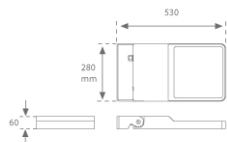

FLUT 280

6641104