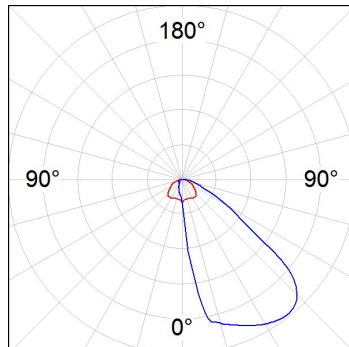

Acabado: Antracita texturizado

Peso: 7.860 g

Superficie máx.expuesta al viento: 0,12 M2

Instalación: Superficie

CARACTERÍSTICAS TÉCNICAS:

Flujo de salida:	3.869 lm	K:	3000
Plum:	64,5W	IRC:	70
Eficacia:	60 lm/w	MacAdam:	4
Fuente de Luz:	HI POWER OSRAM	Alimentación:	220-240V 50/60Hz
Horas de vida led:	100.000 L90 B10	Equipo:	Electrónico
Pled:	58W		

Tolerancia del flujo de salida +/- 10%

6641104

FLUT ASYM 8500 WW ANT.

DATOS FOTOMÉTRICOS :

6641104
 $\eta = 100\%$
 $I_{max} = 979 \text{ cd/klm}$
UTE: 1,00D + 0,00T
CIE: 54 86 97 100 100

ACCESORIOS :

Soporte