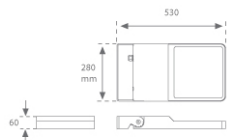

6641094

FLUT ASYM 17500 NW ANT.

Descripción:

Luminaria para adosar de exterior modelo FLUT ASYM 17500 NW ANT. de la marca LAMP. Cuerpo fabricado en inyección de aluminio lacado en color antracita y cristal templado serigrafiado. Rotula fabricada en acero inox AISI304 plegado. Baja altura del cuerpo de 60mm. Modelo para LED HI-POWER, color blanco neutro y equipo electrónico incorporado. Con óptica asimétrica. Con un grado de protección IP66, IK06. Clase de aislamiento I. Su rotula permite giros entre 90º y -30º.

Acabado: Antracita texturizado

Peso: 7.128 g

Superficie máx.expuesta al viento: 0,12 M2

Instalación: Superficie

CARACTERÍSTICAS TÉCNICAS:

Flujo de salida:	8.102 lm	K:	4000
Plum:	123,5W	IRC:	70
Eficacia:	65,6 lm/w	MacAdam:	4
Fuente de Luz:	HI POWER OSRAM	Alimentación:	220-240V 50/60Hz
Horas de vida led:	100.000 L90 B10	Equipo:	Electrónico
Pled:	117W		

Tolerancia del flujo de salida +/- 10%