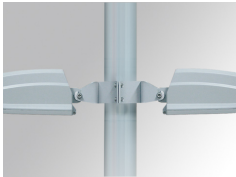

6641094

FLUT ASYM 17500 NW ANT.

Descripción:

Luminaria para adosar de exterior modelo FLUT ASYM 17500 NW ANT. de la marca LAMP. Cuerpo fabricado en inyección de aluminio lacado en color antracita y cristal templado serigrafiado. Rotula fabricada en acero inox AISI304 plegado. Baja altura del cuerpo de 60mm. Modelo para LED HI-POWER, color blanco neutro y equipo electrónico incorporado. Con óptica asimétrica. Con un grado de protección IP66, IK06. Clase de aislamiento I. Su rotula permite giros entre 90º y -30º.

Cód. producto:

9604333

Descripción:

SHOT/FLUT ACC. DB SH FI Ø76 ARM

Cód. producto:

9607353

Descripción:

SHOT/FLUT ACC. Ø60-135 POLE BRACKET GR.

Cód. producto:

9607363

Descripción:

SHOT/FLUT ACC. DB Ø120-130 CLAMP GR.

9608363

SHOT/FLUT ACC. IND Ø120-130 CLAMP GR.

ACCESORIOS :

Óptico