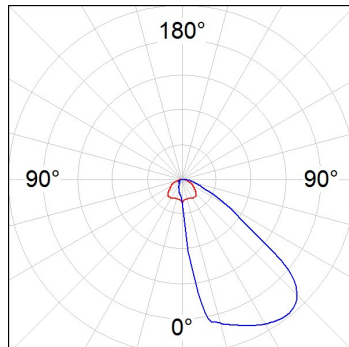

Acabado: Antracita texturizado

Peso: 7.128 g

Superficie máx.expuesta al viento: 0,12 M2

Instalación: Superficie

CARACTERÍSTICAS TÉCNICAS:

Flujo de salida:	8.102 lm	K:	4000
Plum:	123,5W	IRC:	70
Eficacia:	65,6 lm/w	MacAdam:	4
Fuente de Luz:	HI POWER OSRAM	Alimentación:	220-240V 50/60Hz
Horas de vida led:	100.000 L90 B10	Equipo:	Electrónico
Pled:	117W		

Tolerancia del flujo de salida +/- 10%

6641094

FLUT ASYM 17500 NW ANT.

DATOS FOTOMÉTRICOS :

6641094
 $\eta = 100\%$
 $I_{max} = 979 \text{ cd/klm}$
UTE: 1,00D + 0,00T
CIE: 54 86 97 100 100

ACCESORIOS :

Soporte